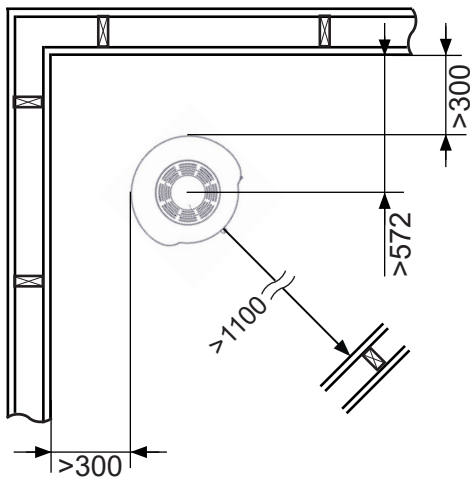

Safety distances

ORIGO COLORADO / ORIGO DV COLORADO

Nordpeis

- = Brannmur / Brandmur / Firewall / Hitzenschutzwand / Mur pare-feu / Parete non combustibile / Palomuri
- = Brennbar materiale / Brännbart material / Combustible material / Brennbares Material / Matériaux combustibles/ Parete combustibile / Tulenarka materiaali

NO * = Kun med isolert pipe

SE * = Endast med isolerad skorsten

FI * = Vain eristettyä savupiippua käytettäessä

EN * = Only applicable with insulated chimney

DE * = Nur mit isoliertem Abgasrohr anwendbar

FR * = Uniquement pour les installations en conduits isolés