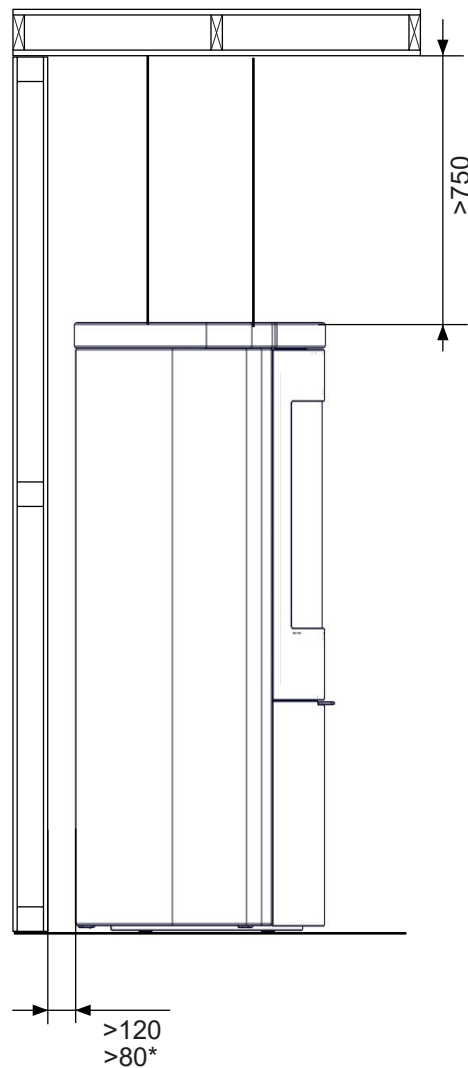

Safety distances

ORIGO COLORADO / ORIGO DV COLORADO

Nordpeis

= Brennbar materiale / Brännbart material / Combustible material / Brennbares Material /
Matériaux combustibles/ Parete combustibile / Tulenarka materiaali

NO * = Kun med isolert pipe

SE * = Endast med isolerad skorsten

FI * = Vain eristettyä savupiippua käytettäessä

EN * = Only applicable with insulated chimney

DE * = Nur mit isoliertem Abgasrohr anwendbar

FR * = Uniquement pour les installations en conduits isolés