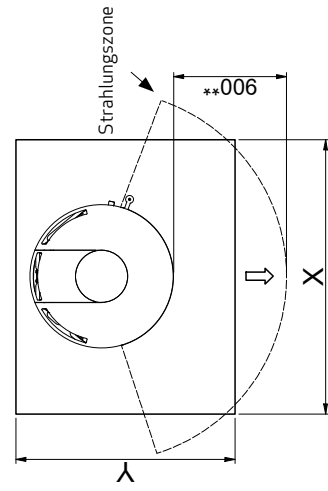

Brennbare Decke  
(Alle Modelle)

Scan 84 (Modern Maxi und Classic Maxi)

Scan 84 (Modern und Classic)

Brennbares Material

Alle Maße sind in mm  
 Alle Abstände sind Mindestabstände  
 \* Frischlufteinlass - Außendurchmesser Ø 100 mm  
 \*\* Min. Abstand zu Möbeln/Brennbares Material  
 \*\*\* Höhe zum Beginn des Anschlußstützens am Obenabgang

Vorlegeplatte

X/Y laut nationalen Gesetzen und Regeln