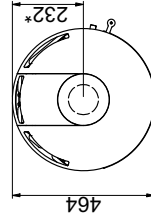

Brennbare Decke  
(Alle Modelle)

Scan 84 (Modern Maxi und Classic Maxi)

Scan 84 (Modern und Classic)

Brennbares Material

Alle Maße sind in mm  
 Alle Abstände sind Mindestabstände  
 \* Frischlufteinlass - Außendurchmesser Ø 100 mm  
 \*\* Min. Abstand zu Möbeln/Brennbares Material  
 \*\*\* Höhe zum Beginn des Anschlußstützens am Obenabgang

Vorlegeplatte

X/Y laut nationalen Gesetzen und Regeln