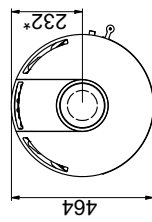

Brennbare Decke  
(Alle Modelle)

Scan 84 (Modern Maxi und Classic Maxi)

Scan 84 (Modern und Classic)

Brennbares Material

Alle Maße sind in mm  
 Alle Abstände sind Mindestabstände  
 \* Frischlufteinlass - Außendurchmesser Ø 100 mm  
 \*\* Min. Abstand zu Möbeln/Brennbares Material  
 \*\*\* Höhe zum Beginn des Anschlußstützens am Obenabgang

Vorlegeplatte

X/Y laut nationalen Gesetzen und Regeln