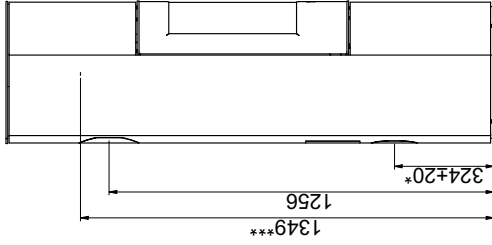

Brennbare Decke  
(Alle Modelle)

Scan 84 (Modern Maxi und Classic Maxi)

Scan 84 (Modern und Classic)

Brennbares Material

Alle Maße sind in mm  
 Alle Abstände sind Mindestabstände  
 \* Frischlufteinlass - Außendurchmesser Ø 100 mm  
 \*\* Min. Abstand zu Möbeln/Brennbares Material  
 \*\*\* Höhe zum Beginn des Anschlußstützens am Obenabgang

Vorlegeplatte

X/Y laut nationalen Gesetzen und Regeln