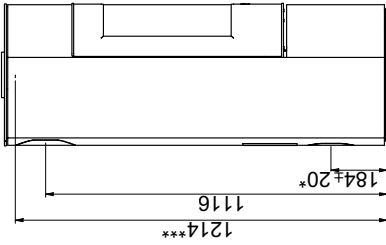

Brennbare Decke  
(Alle Modelle)

Scan 84 (Modern Maxi und Classic Maxi)

Scan 84 (Modern und Classic)

Brennbares Material

Alle Maße sind in mm  
 Alle Abstände sind Mindestabstände  
 \* Frischlufteinlass - Außendurchmesser Ø 100 mm  
 \*\* Min. Abstand zu Möbeln/Brennbares Material  
 \*\*\* Höhe zum Beginn des Anschlußstützens am Obenabgang

Vorlegeplatte

X/Y laut nationalen Gesetzen und Regeln