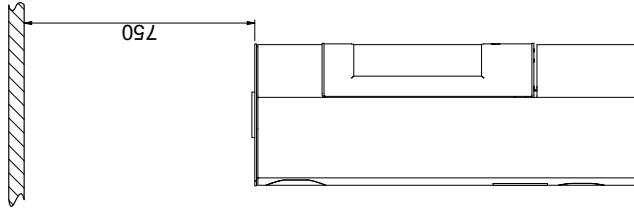

Brennbare Decke  
(Alle Modelle)

Scan 84 (Modern Maxi und Classic Maxi)

Scan 84 (Modern und Classic)

Brennbares Material

Alle Maße sind in mm  
 Alle Abstände sind Mindestabstände  
 \* Frischlufteinlass - Außendurchmesser Ø 100 mm  
 \*\* Min. Abstand zu Möbeln/Brennbares Material  
 \*\*\* Höhe zum Beginn des Anschlußstützens am Obenabgang

Vorlegeplatte

X/Y laut nationalen Gesetzen und Regeln