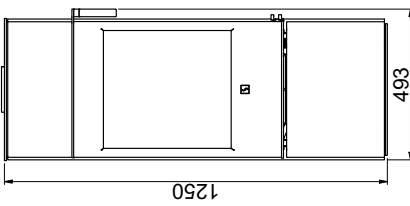

Brennbare Decke  
(Alle Modelle)

Scan 84 (Modern Maxi und Classic Maxi)

Scan 84 (Modern und Classic)

Brennbares Material

Alle Maße sind in mm  
 Alle Abstände sind Mindestabstände  
 \* Frischlufteinlass - Außendurchmesser Ø 100 mm  
 \*\* Min. Abstand zu Möbeln/Brennbares Material  
 \*\*\* Höhe zum Beginn des Anschlußstützens am Obenabgang

Vorlegeplatte

X/Y laut nationalen Gesetzen und Regeln