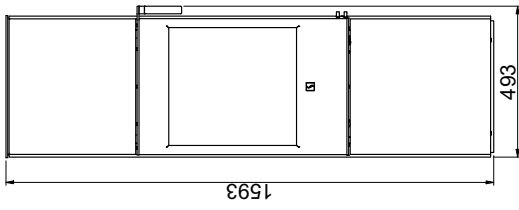

Brennbare Decke  
(Alle Modelle)

Scan 84 (Modern Maxi und Classic Maxi)

Scan 84 (Modern und Classic)

Brennbares Material

Alle Maße sind in mm  
 Alle Abstände sind Mindestabstände  
 \* Frischlufteinlass - Außendurchmesser Ø 100 mm  
 \*\* Min. Abstand zu Möbeln/Brennbares Material  
 \*\*\* Höhe zum Beginn des Anschlußstützens am Obenabgang

Vorlegeplatte

X/Y laut nationalen Gesetzen und Regeln