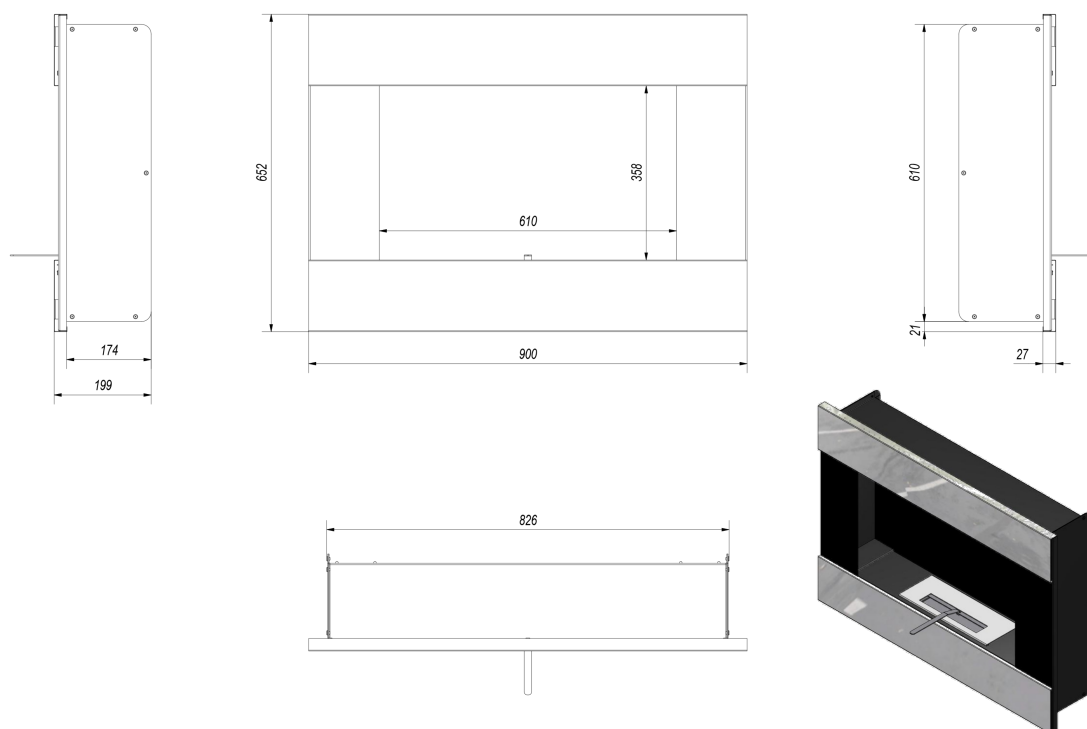

Gwarancja

Wszystkie produkty dostępne na www.kratki.com są fabrycznie nowe, wolne od wad fizycznych i prawnych oraz zostały legalnie wprowadzone na rynek polski. Producent udziela 2 lat gwarancji na sprawne działanie biokominka od momentu zakupu produktu. Nabywca biokominka zobowiązany jest do zapoznania się z instrukcją obsługi i montażu.

Zwrot

Klient będący Konsumentem, który zawarł Umowę sprzedaży, może w terminie 14 dni odstąpić od niej bez podawania przyczyny. Bieg terminu na odstąpienie od Umowy sprzedaży rozpoczyna się od chwili objęcia Towaru w posiadanie przez Klienta lub wskazaną przez niego osobę trzecią inną niż przewoźnik. Oświadczenie można złożyć na formularzu, którego wzór został zamieszczony przez Sprzedawcę na Stronie Internetowej Sklepu pod adresem: **formularz odstąpienia**.

Kratki.pl Marek Bal
ul. W. Gombrowicza 4
26-660 Wsola/Jedlińsk

www.kratki.com
tel. 48 340 10 00

Data publikacji:
05.11.2018