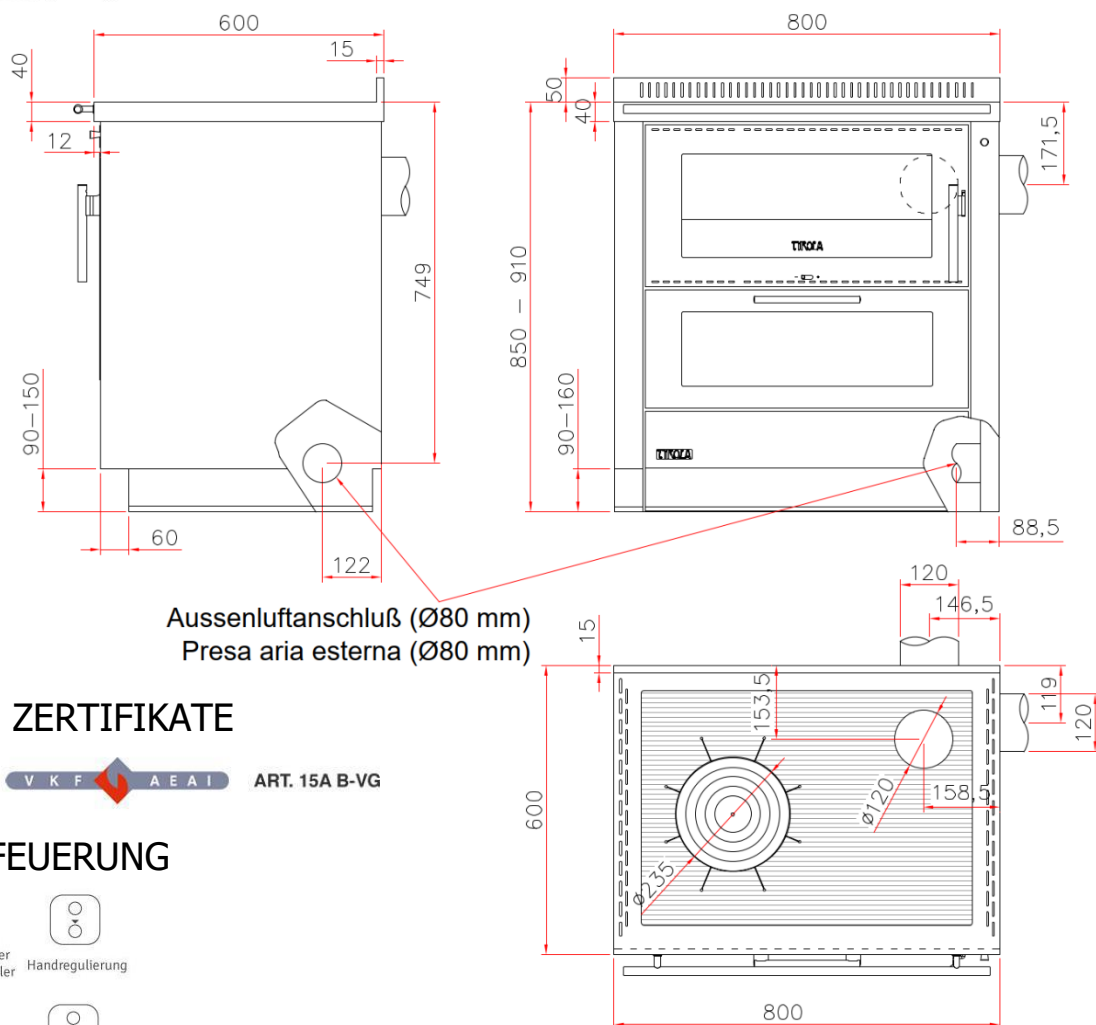

TYROLA®

TR_F80

CERTIFICAZIONI - ZERTIFIKATE

EN 12815
DIN 18880

BImSchV
stufe 2

ART. 15A B-VG

COMBUSTIONE - FEUERUNG

DATI TECNICI – TECHNISCHE DATEN			DIMENSIONI - MAßE		
Potenza termica totale <i>Nennwärmelaistung</i>	7,55	kW	Bocca focolare L/A <i>Maße Feuertür B/H</i>	570x207	mm
Potenza all'acqua <i>Leistung am Wasser</i>	/	kW	Dimensioni focolare L/A/P <i>Feuerraummaße B/H/T</i>	580x230x260	mm
Rendimento <i>Wirkungsgrad</i>	85,96	%	Dimensione forno <i>Bratrohr B/H/T</i>	550x200x380	mm
Temperatura media fumi <i>Abgastemperatur</i>	167,3	°C	Dimensioni piastra cottura <i>Maße Herdplatte B/H/T</i>	687x487x8	mm
Tiraggio minimo consigliato <i>Empfohlener Zug</i>	12	Pa	Diametro uscita fumi <i>Kaminanschluss</i>	120	mm
CO al 13% di O ₂ <i>CO-Ausstoß aus 13% di O₂</i>	0,08	%	Altezza cucina <i>Höhe des Herdes</i>	850-910	mm
Polveri al 13% di O ₂ <i>Staub Emission aus 13% di O₂</i>	24,5	Mg/Nm ³	Peso <i>Gewicht</i>	210	kg
Flusso gas combustibile <i>Abgasmassenstrom</i>	7,2	g/s	★★★★		