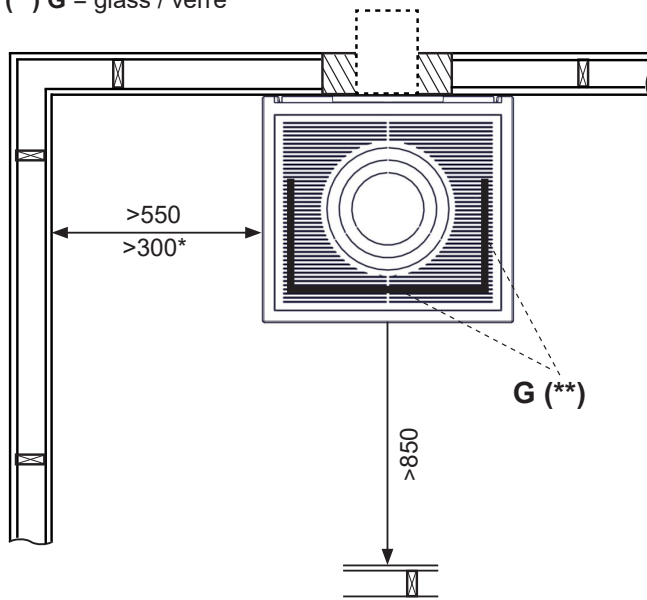

Measurements

CAPRI / CAPRI IR

Nordpeis

CAPRI / CAPRI IR / Q-24UL = MM/AIR/CHIMNEY

Safety distances

CAPRI / CAPRI IR

 Nordpeis

-  = Brannmur/ Brandmur/ Firewall/ Hitzenschutzwand / Mur parfeu / Parete non combustibile / Palomuuuri
 = Brennbart materiale/ Brännbart material/ Combustible material / Brennbarem Material / Matières combustibles/
Parete combustibile / Tulenarka materiaali

(**) G = glass / verre

NO * = Gjelder bare med IR Super Max Glass,
Gjeldene fra SN 1291842

SE * = Passar bara med IR Super Max Glas,
Gäller från SN 1291842

GB * = Only applicable with IR Super Max Glass,
Valid from SN 1291842