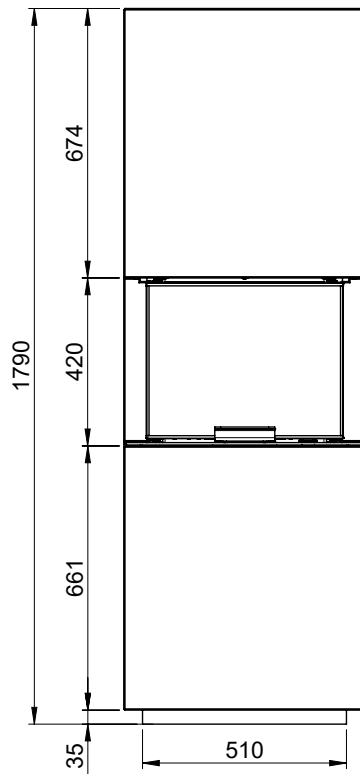

Measurements

CAPRI / CAPRI IR

Nordpeis

CAPRI / CAPRI IR / Q-24UL = MM/AIR/CHIMNEY

Safety distances

CAPRI / CAPRI IR

 Nordpeis

-  = Brannmur/ Brandmur/ Firewall/ Hitzenschutzwand / Mur parfeu / Parete non combustibile / Palomuuuri
 = Brennbart materiale/ Brännbart material/ Combustible material / Brennbarem Material / Matières combustibles/
Parete combustibile / Tulenarka materiaali

(**) G = glass / verre

NO * = Gjelder bare med IR Super Max Glass,
Gjeldene fra SN 1291842

SE * = Passar bara med IR Super Max Glas,
Gäller från SN 1291842

GB * = Only applicable with IR Super Max Glass,
Valid from SN 1291842

28-CAP00-210 Capri glass floor 50 cm