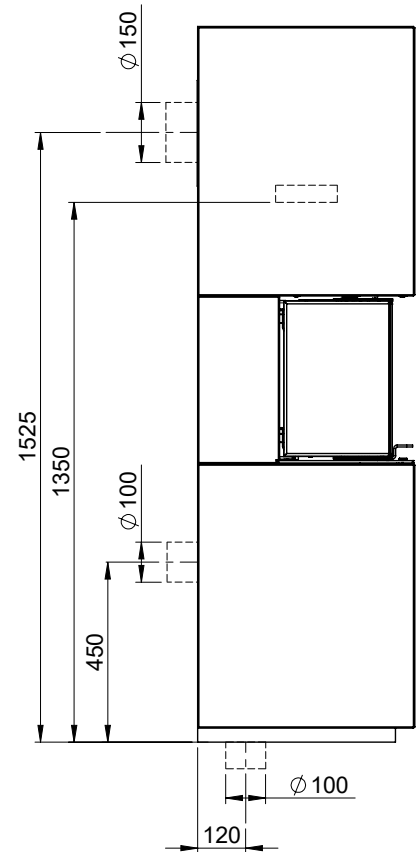

Measurements

CAPRI / CAPRI IR

Nordpeis

CAPRI / CAPRI IR / Q-24UL = MM/AIR/CHIMNEY

Safety distances

CAPRI / CAPRI IR

 Nordpeis

-  = Brannmur/ Brandmur/ Firewall/ Hitzenschutzwand / Mur parfeu / Parete non combustibile / Palomuuuri
 = Brennbart materiale/ Brännbart material/ Combustible material / Brennbarem Material / Matières combustibles/
Parete combustibile / Tulenarka materiaali

(**) G = glass / verre

NO * = Gjelder bare med IR Super Max Glass,
Gjeldene fra SN 1291842

SE * = Passar bara med IR Super Max Glas,
Gäller från SN 1291842

GB * = Only applicable with IR Super Max Glass,
Valid from SN 1291842

28-CAP00-210 Capri glass floor 50 cm