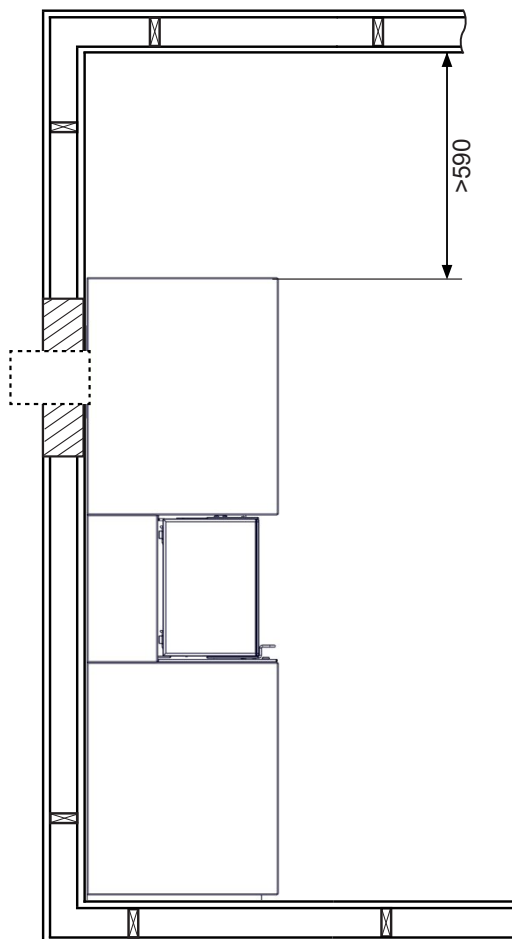

(**) G = glass / verre

NO * = Gjelder bare med IR Super Max Glass,
Gjeldene fra SN 1291842

SE * = Passar bara med IR Super Max Glas,
Gäller från SN 1291842

GB * = Only applicable with IR Super Max Glass,
Valid from SN 1291842

28-CAP00-210 Capri glass floor 50 cm