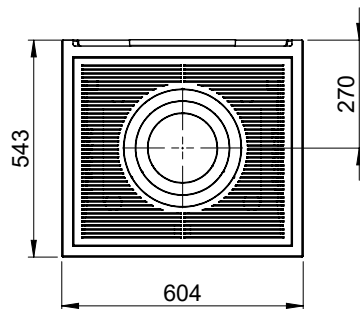

Measurements

CAPRI / CAPRI IR

Nordpeis

CAPRI / CAPRI IR / Q-24UL = MM/AIR/CHIMNEY

Safety distances

CAPRI / CAPRI IR

 Nordpeis

-  = Brannmur/ Brandmur/ Firewall/ Hitzenschutzwand / Mur parfeu / Parete non combustibile / Palomuuuri
 = Brennbart materiale/ Brännbart material/ Combustible material / Brennbarem Material / Matières combustibles/
Parete combustibile / Tulenarka materiaali

(**) G = glass / verre

NO * = Gjelder bare med IR Super Max Glass,
Gjeldene fra SN 1291842

SE * = Passar bara med IR Super Max Glas,
Gäller från SN 1291842

GB * = Only applicable with IR Super Max Glass,
Valid from SN 1291842