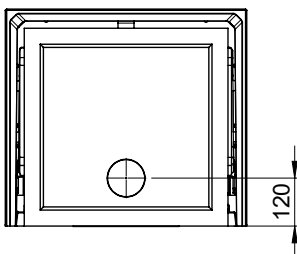

Measurements

CAPRI / CAPRI IR

Nordpeis

CAPRI / CAPRI IR / Q-24UL = MM/AIR/CHIMNEY

Safety distances

CAPRI / CAPRI IR

 Nordpeis

-  = Brannmur/ Brandmur/ Firewall/ Hitzenschutzwand / Mur parfeu / Parete non combustibile / Palomuuuri
 = Brennbart materiale/ Brännbart material/ Combustible material / Brennbarem Material / Matières combustibles/
Parete combustibile / Tulenarka materiaali

(**) G = glass / verre

NO * = Gjelder bare med IR Super Max Glass,
Gjeldene fra SN 1291842

SE * = Passar bara med IR Super Max Glas,
Gäller från SN 1291842

GB * = Only applicable with IR Super Max Glass,
Valid from SN 1291842