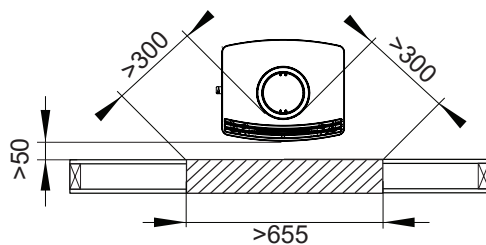

Measurements

UNO 1, 2, 4, 5

UNO 5 = MM/AIR

Safety distances

UNO 1, 2, 4

 Nordpeis

- * m/isolert røykrør
- * w/insulated smokpipe
- * mit isoliertem Rauchrohr
- * Se conformer aux règles nationales concernant les distances d'installation par rapports aux conduits de fumées
- * m/isolerat rökrör
- * eristetyllä savupiipulla