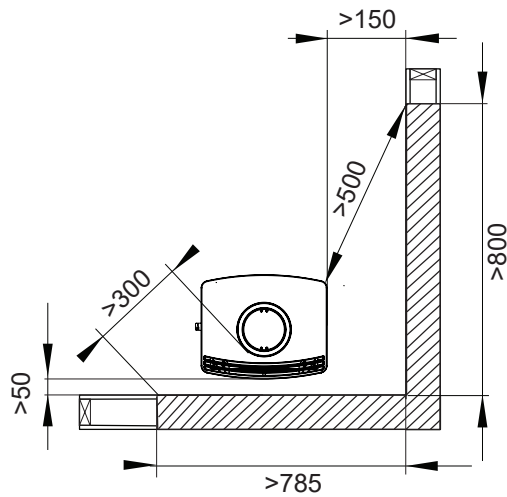

Safety distances

UNO 5

Nordpeis

- m/isolert røykrør
- w/insulated smokpipe
- mit isoliertem Rauchrohr
- Se conformer aux règles nationales concernant les distances d'installation par rapports aux conduits de fumées
- m/isolerat rökrör
- eristetyllä savupiipulla