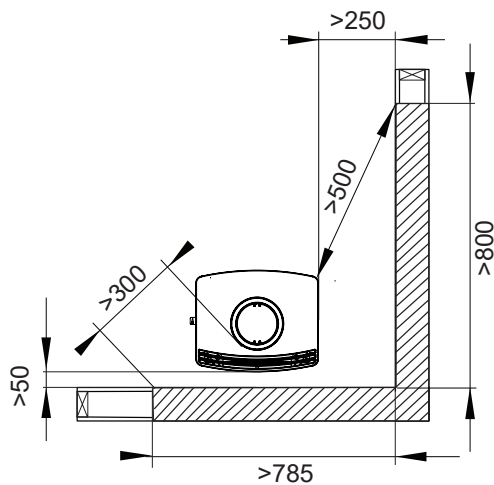

Measurements

UNO 1, 2, 4, 5

UNO 5 = MM/AIR

Safety distances

UNO 1, 2, 4

 Nordpeis

- * m/isolert røykrør
- * w/insulated smokpipe
- * mit isoliertem Rauchrohr
- * Se conformer aux règles nationales concernant les distances d'installation par rapports aux conduits de fumées
- * m/isolerat rökrör
- * eristetyllä savupiipulla