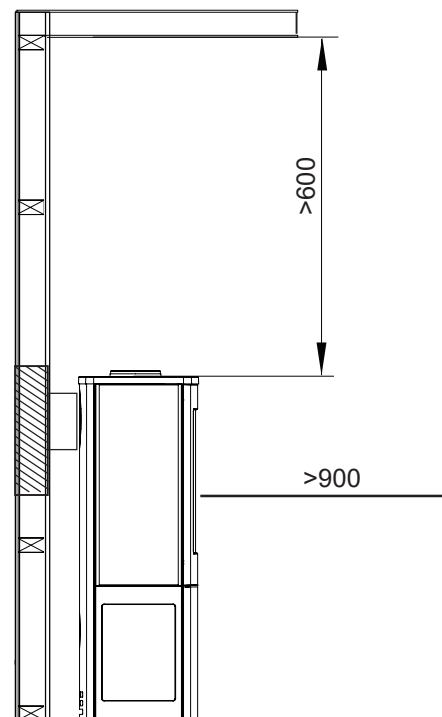

Safety distances

UNO 5

Nordpeis

- m/isolert røykrør
- w/insulated smokpipe
- mit isoliertem Rauchrohr
- Se conformer aux règles nationales concernant les distances d'installation par rapports aux conduits de fumées
- m/isolerat rökrör
- eristetyllä savupiipulla