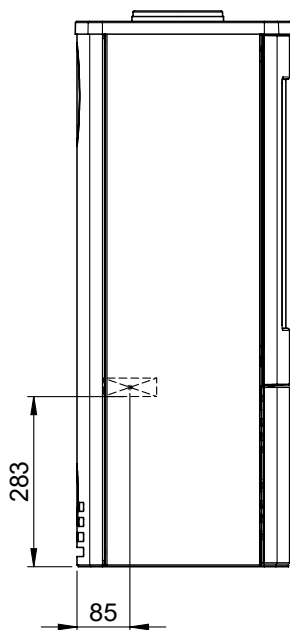

UNO 1, 2, 4, 5

UNO 4 = MM

Measurements

UNO 1, 2, 4, 5

UNO 4 = MM/AIR

Measurements

UNO 1, 2, 4, 5

UNO 5 = MM

Measurements

UNO 1, 2, 4, 5

UNO 5 = MM/AIR

Safety distances

UNO 1, 2, 4

 Nordpeis

- * m/isolert røykrør
- * w/insulated smokpipe
- * mit isoliertem Rauchrohr
- * Se conformer aux règles nationales concernant les distances d'installation par rapports aux conduits de fumées
- * m/isolerat rökrör
- * eristetyllä savupiipulla