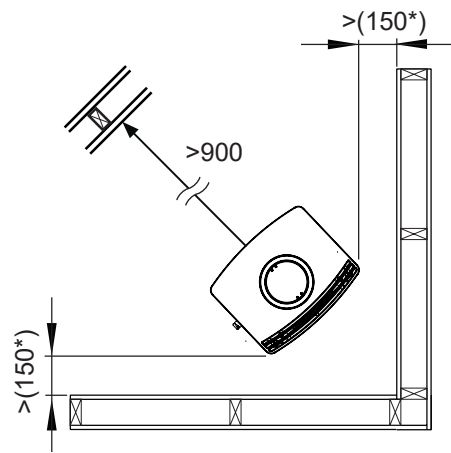

Safety distances

UNO 5

Nordpeis

- m/isolert røykrør
- w/insulated smokpipe
- mit isoliertem Rauchrohr
- Se conformer aux règles nationales concernant les distances d'installation par rapports aux conduits de fumées
- m/isolerat rökrör
- eristetyllä savupiipulla