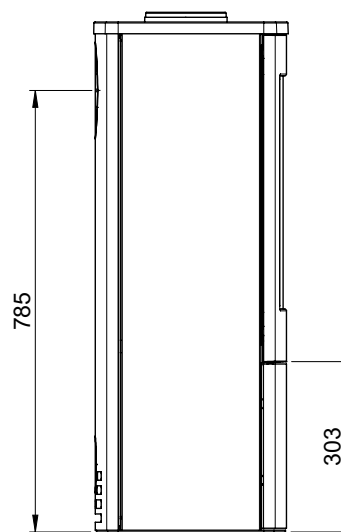

UNO 1, 2, 4, 5

UNO 4 = MM

Measurements

UNO 1, 2, 4, 5

UNO 4 = MM/AIR

Measurements

UNO 1, 2, 4, 5

UNO 5 = MM

Measurements

UNO 1, 2, 4, 5

UNO 5 = MM/AIR

Safety distances

UNO 1, 2, 4

 Nordpeis

- * m/isolert røykrør
- * w/insulated smokpipe
- * mit isoliertem Rauchrohr
- * Se conformer aux règles nationales concernant les distances d'installation par rapports aux conduits de fumées
- * m/isolerat rökrör
- * eristetyllä savupiipulla