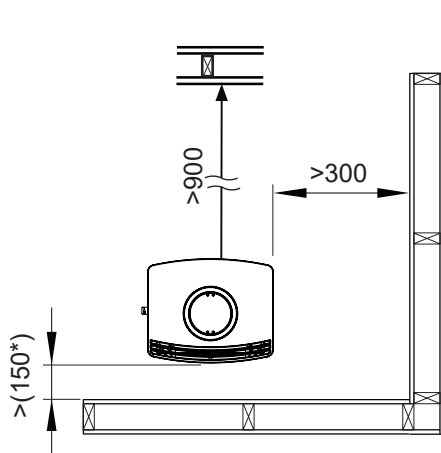

Safety distances

UNO 5

Nordpeis

- m/isolert røykrør
- w/insulated smokpipe
- mit isoliertem Rauchrohr
- Se conformer aux règles nationales concernant les distances d'installation par rapports aux conduits de fumées
- m/isolerat rökrör
- eristetyllä savupiipulla