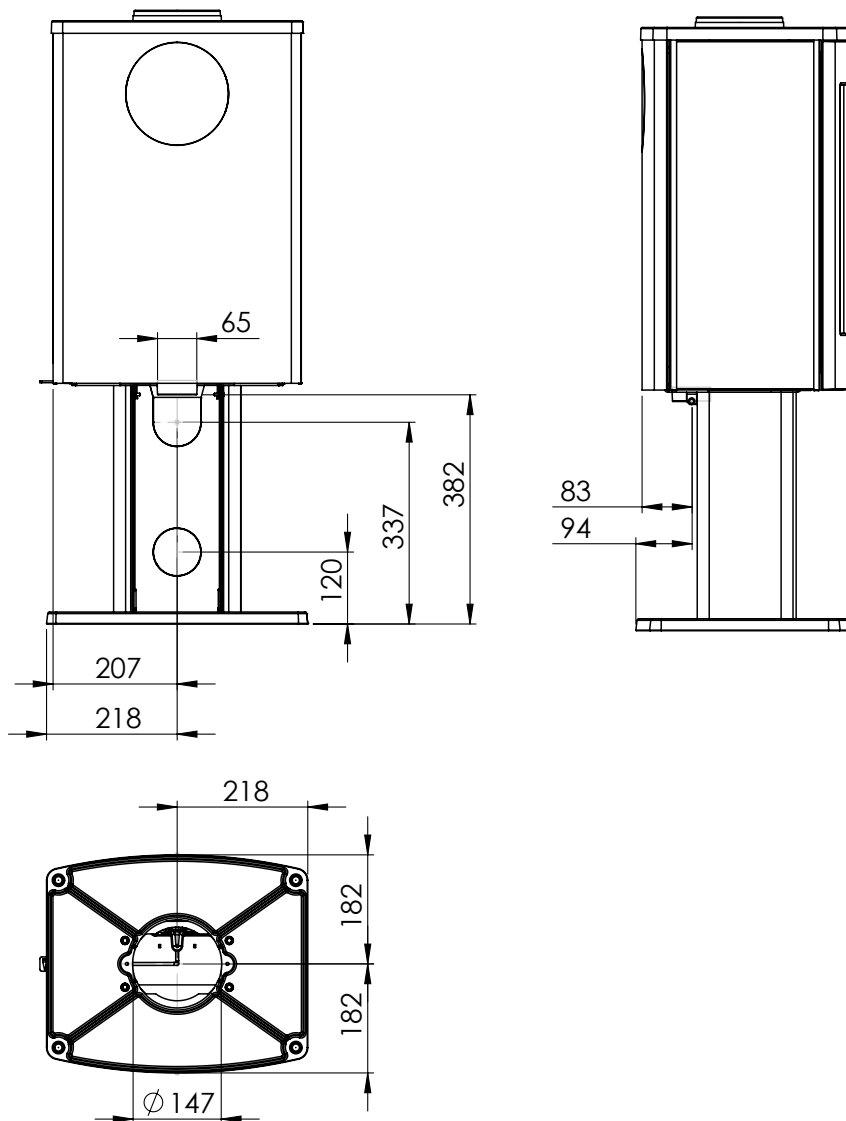

Measurements

UNO 1, 2, 4, 5

 Nordpeis

UNO 1 = MM

Measurements

UNO 1, 2, 4, 5

UNO 1 = MM/AIR

Measurements

UNO 1, 2, 4, 5

UNO 4 = MM

Measurements

UNO 1, 2, 4, 5

UNO 4 = MM/AIR

Measurements

UNO 1, 2, 4, 5

UNO 5 = MM

28-UNO02-120 Uno 2&4 floor clear glass 50cm