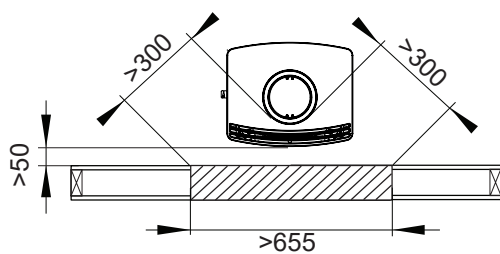

Safety distances

UNO 5

Nordpeis

- m/isolert røykrør
- w/insulated smokpipe
- mit isoliertem Rauchrohr
- Se conformer aux règles nationales concernant les distances d'installation par rapports aux conduits de fumées
- m/isolerat rökrör
- eristetyllä savupiipulla