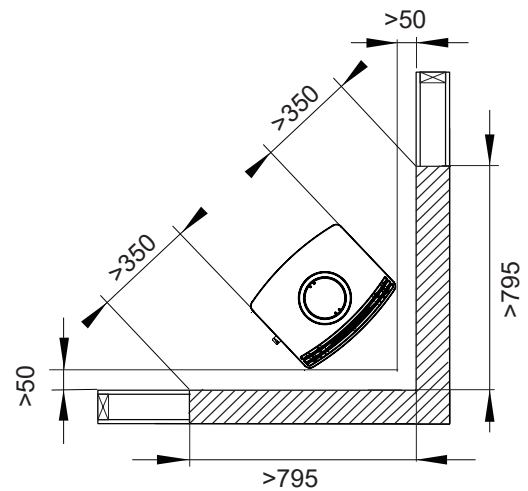

Measurements

UNO 1, 2, 4, 5

UNO 5 = MM/AIR

Safety distances

UNO 1, 2, 4

 Nordpeis

- * m/isolert røykrør
- * w/insulated smokpipe
- * mit isoliertem Rauchrohr
- * Se conformer aux règles nationales concernant les distances d'installation par rapports aux conduits de fumées
- * m/isolerat rökrör
- * eristetyllä savupiipulla