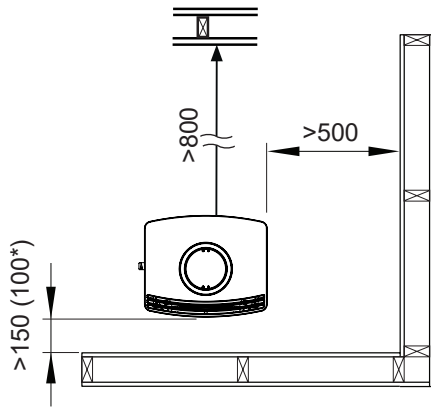

Measurements

UNO 1, 2, 4, 5

UNO 5 = MM/AIR

Safety distances

UNO 1, 2, 4

 Nordpeis

- * m/isolert røykrør
- * w/insulated smokpipe
- * mit isoliertem Rauchrohr
- * Se conformer aux règles nationales concernant les distances d'installation par rapports aux conduits de fumées
- * m/isolerat rökrör
- * eristetyllä savupiipulla

Safety distances

UNO 5

Nordpeis

- * m/isolert røykrør
- * w/insulated smokpipe
- * mit isoliertem Rauchrohr
- * Se conformer aux règles nationales concernant les distances d'installation par rapports aux conduits de fumées
- * m/isolerat rökrör
- * eristetyllä savupiipulla