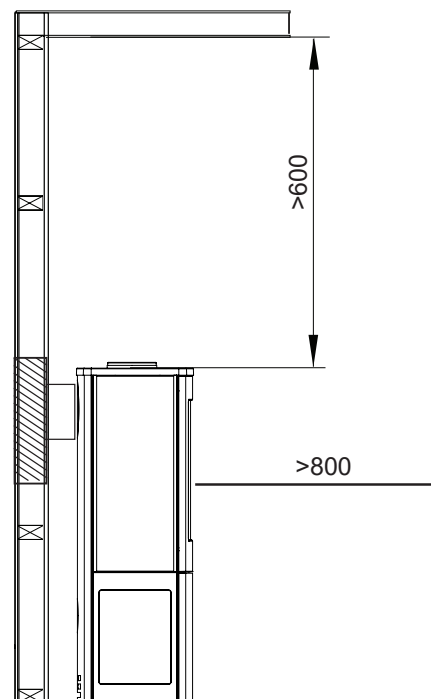

Measurements

UNO 1, 2, 4, 5

UNO 5 = MM/AIR

Safety distances

UNO 1, 2, 4

 Nordpeis

- * m/isolert røykrør
- * w/insulated smokpipe
- * mit isoliertem Rauchrohr
- * Se conformer aux règles nationales concernant les distances d'installation par rapports aux conduits de fumées
- * m/isolerat rökrör
- * eristetyllä savupiipulla

28-UNO02-120 Uno 2&4 floor clear glass 50cm