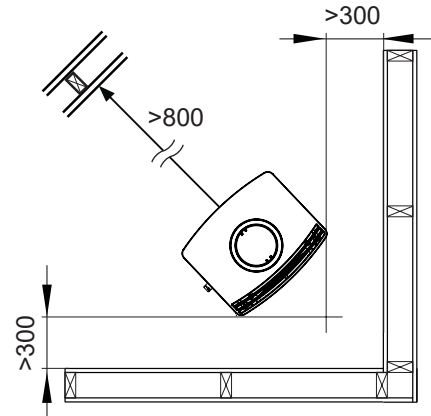

Measurements

UNO 1, 2, 4, 5

UNO 5 = MM/AIR

Safety distances

UNO 1, 2, 4

 Nordpeis

- * m/isolert røykrør
- * w/insulated smokpipe
- * mit isoliertem Rauchrohr
- * Se conformer aux règles nationales concernant les distances d'installation par rapports aux conduits de fumées
- * m/isolerat rökrör
- * eristetyllä savupiipulla