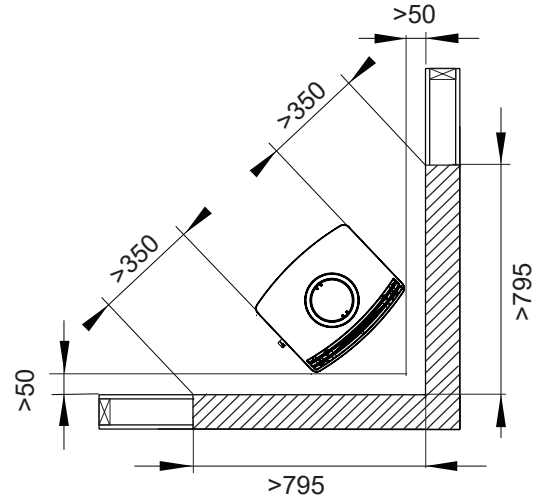

Safety distances

UNO 5

Nordpeis

- m/isolert røykrør
- w/insulated smokpipe
- mit isoliertem Rauchrohr
- Se conformer aux règles nationales concernant les distances d'installation par rapports aux conduits de fumées
- m/isolerat rökrör
- eristetyllä savupiipulla