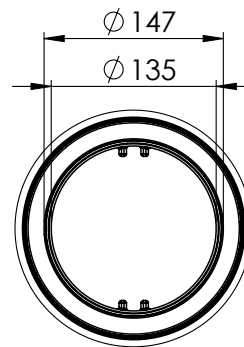

Measurements

UNO 1, 2, 4, 5

 Nordpeis

UNO 1 = MM

Measurements

UNO 1, 2, 4, 5

UNO 1 = MM/AIR

Measurements

UNO 1, 2, 4, 5

 Nordpeis

UNO 2 = MM

Measurements

UNO 1, 2, 4, 5

 Nordpeis

UNO 2 = MM/AIR

Measurements

UNO 1, 2, 4, 5

UNO 4 = MM

Measurements

UNO 1, 2, 4, 5

UNO 4 = MM/AIR

Measurements

UNO 1, 2, 4, 5

UNO 5 = MM

Measurements

UNO 1, 2, 4, 5

UNO 5 = MM/AIR

Safety distances

UNO 1, 2, 4

 Nordpeis

- * m/isolert røykrør
- * w/insulated smokpipe
- * mit isoliertem Rauchrohr
- * Se conformer aux règles nationales concernant les distances d'installation par rapports aux conduits de fumées
- * m/isolerat rökrör
- * eristetyllä savupiipulla