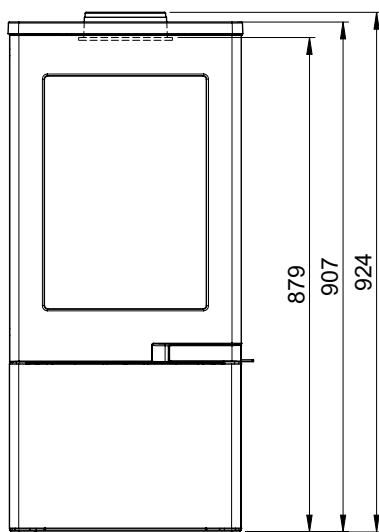

UNO 1, 2, 4, 5

UNO 4 = MM

Measurements

UNO 1, 2, 4, 5

UNO 4 = MM/AIR

Measurements

UNO 1, 2, 4, 5

UNO 5 = MM

Measurements

UNO 1, 2, 4, 5

UNO 5 = MM/AIR

Safety distances

UNO 1, 2, 4

 Nordpeis

- * m/isolert røykrør
- * w/insulated smokpipe
- * mit isoliertem Rauchrohr
- * Se conformer aux règles nationales concernant les distances d'installation par rapports aux conduits de fumées
- * m/isolerat rökrör
- * eristetyllä savupiipulla