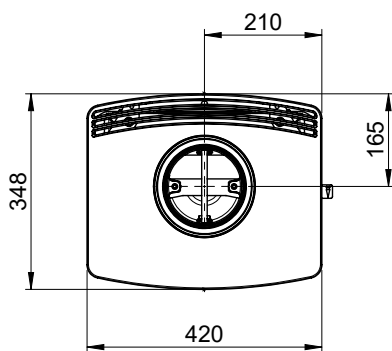

UNO 1, 2, 4, 5

UNO 4 = MM

Measurements

UNO 1, 2, 4, 5

UNO 4 = MM/AIR

Measurements

UNO 1, 2, 4, 5

UNO 5 = MM

Measurements

UNO 1, 2, 4, 5

UNO 5 = MM/AIR

Safety distances

UNO 1, 2, 4

 Nordpeis

- * m/isolert røykrør
- * w/insulated smokpipe
- * mit isoliertem Rauchrohr
- * Se conformer aux règles nationales concernant les distances d'installation par rapports aux conduits de fumées
- * m/isolerat rökrör
- * eristetyllä savupiipulla