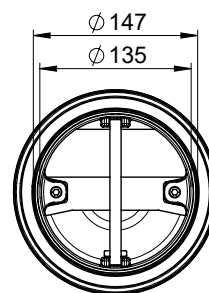

UNO 1, 2, 4, 5

UNO 4 = MM

Measurements

UNO 1, 2, 4, 5

UNO 4 = MM/AIR

Measurements

UNO 1, 2, 4, 5

UNO 5 = MM

Measurements

UNO 1, 2, 4, 5

UNO 5 = MM/AIR

Safety distances

UNO 1, 2, 4

 Nordpeis

- * m/isolert røykrør
- * w/insulated smokpipe
- * mit isoliertem Rauchrohr
- * Se conformer aux règles nationales concernant les distances d'installation par rapports aux conduits de fumées
- * m/isolerat rökrör
- * eristetyllä savupiipulla