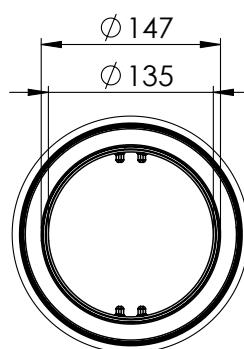

UNO 1, 2, 4, 5

 Nordpeis

UNO 2 = MM

Measurements

UNO 1, 2, 4, 5

 Nordpeis

UNO 2 = MM/AIR

Measurements

UNO 1, 2, 4, 5

UNO 4 = MM

Measurements

UNO 1, 2, 4, 5

UNO 4 = MM/AIR

Measurements

UNO 1, 2, 4, 5

UNO 5 = MM

Measurements

UNO 1, 2, 4, 5

UNO 5 = MM/AIR

Safety distances

UNO 1, 2, 4

 Nordpeis

- * m/isolert røykrør
- * w/insulated smokpipe
- * mit isoliertem Rauchrohr
- * Se conformer aux règles nationales concernant les distances d'installation par rapports aux conduits de fumées
- * m/isolerat rökrör
- * eristetyllä savupiipulla