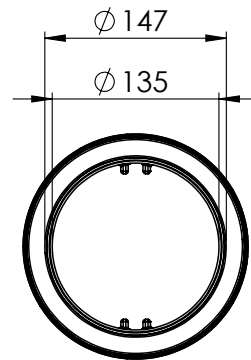

Measurements

UNO 1, 2, 4, 5

 Nordpeis

UNO 1 = MM

Measurements

UNO 1, 2, 4, 5

UNO 1 = MM/AIR

Measurements

UNO 1, 2, 4, 5

 Nordpeis

UNO 2 = MM

Measurements

UNO 1, 2, 4, 5

 Nordpeis

UNO 2 = MM/AIR

Measurements

UNO 1, 2, 4, 5

UNO 4 = MM

Measurements

UNO 1, 2, 4, 5

UNO 4 = MM/AIR

Measurements

UNO 1, 2, 4, 5

UNO 5 = MM

Measurements

UNO 1, 2, 4, 5

UNO 5 = MM/AIR

Safety distances

UNO 1, 2, 4

 Nordpeis

- * m/isolert røykrør
- * w/insulated smokpipe
- * mit isoliertem Rauchrohr
- * Se conformer aux règles nationales concernant les distances d'installation par rapports aux conduits de fumées
- * m/isolerat rökrör
- * eristetyllä savupiipulla