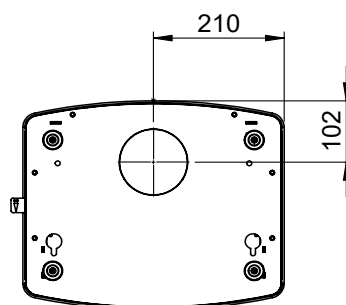

UNO 1, 2, 4, 5

UNO 4 = MM

Measurements

UNO 1, 2, 4, 5

UNO 4 = MM/AIR

Measurements

UNO 1, 2, 4, 5

UNO 5 = MM

Measurements

UNO 1, 2, 4, 5

UNO 5 = MM/AIR

Safety distances

UNO 1, 2, 4

 Nordpeis

- * m/isolert røykrør
- * w/insulated smokpipe
- * mit isoliertem Rauchrohr
- * Se conformer aux règles nationales concernant les distances d'installation par rapports aux conduits de fumées
- * m/isolerat rökrör
- * eristetyllä savupiipulla