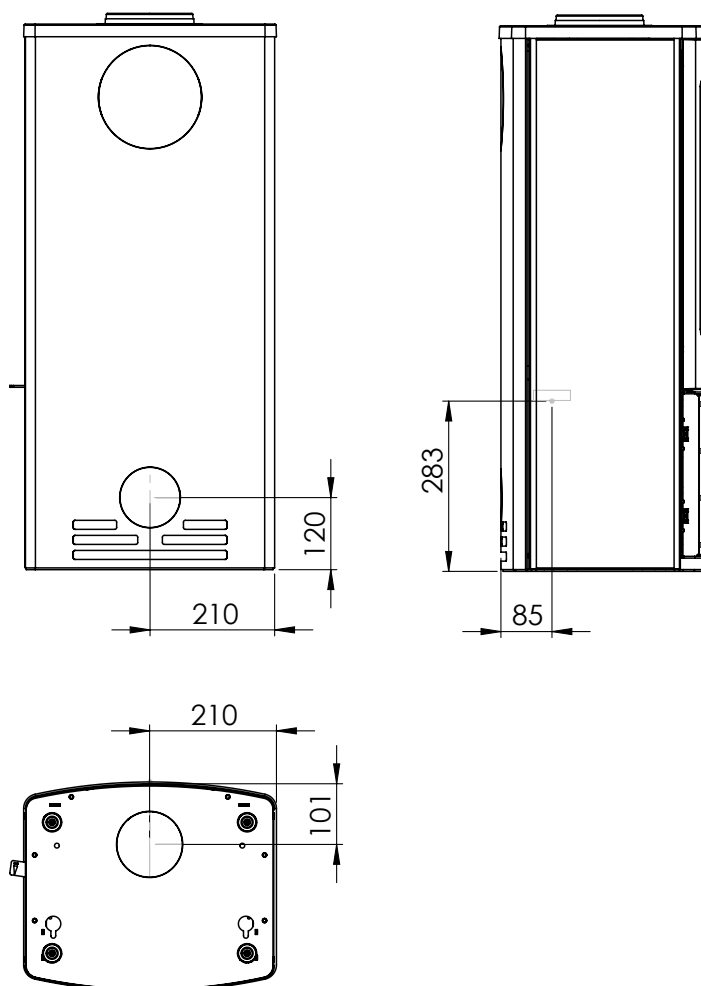

UNO 1, 2, 4, 5

UNO 4 = MM

Measurements

UNO 1, 2, 4, 5

UNO 4 = MM/AIR

Measurements

UNO 1, 2, 4, 5

UNO 5 = MM

Measurements

UNO 1, 2, 4, 5

UNO 5 = MM/AIR

Safety distances

UNO 1, 2, 4

 Nordpeis

- * m/isolert røykrør
- * w/insulated smokpipe
- * mit isoliertem Rauchrohr
- * Se conformer aux règles nationales concernant les distances d'installation par rapports aux conduits de fumées
- * m/isolerat rökrör
- * eristetyllä savupiipulla

28-UNO02-120 Uno 2&4 floor clear glass 50cm