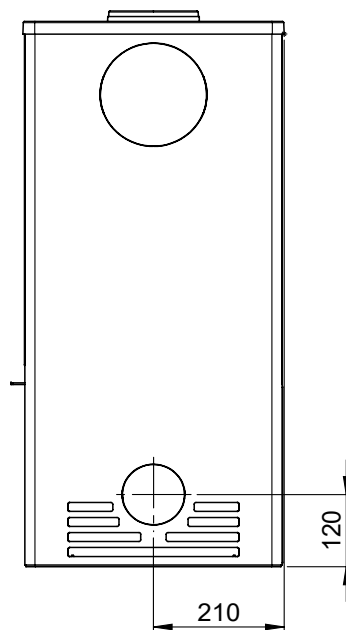

UNO 1, 2, 4, 5

UNO 4 = MM

Measurements

UNO 1, 2, 4, 5

UNO 4 = MM/AIR

Measurements

UNO 1, 2, 4, 5

UNO 5 = MM

Measurements

UNO 1, 2, 4, 5

UNO 5 = MM/AIR

Safety distances

UNO 1, 2, 4

 Nordpeis

- * m/isolert røykrør
- * w/insulated smokpipe
- * mit isoliertem Rauchrohr
- * Se conformer aux règles nationales concernant les distances d'installation par rapports aux conduits de fumées
- * m/isolerat rökrör
- * eristetyllä savupiipulla