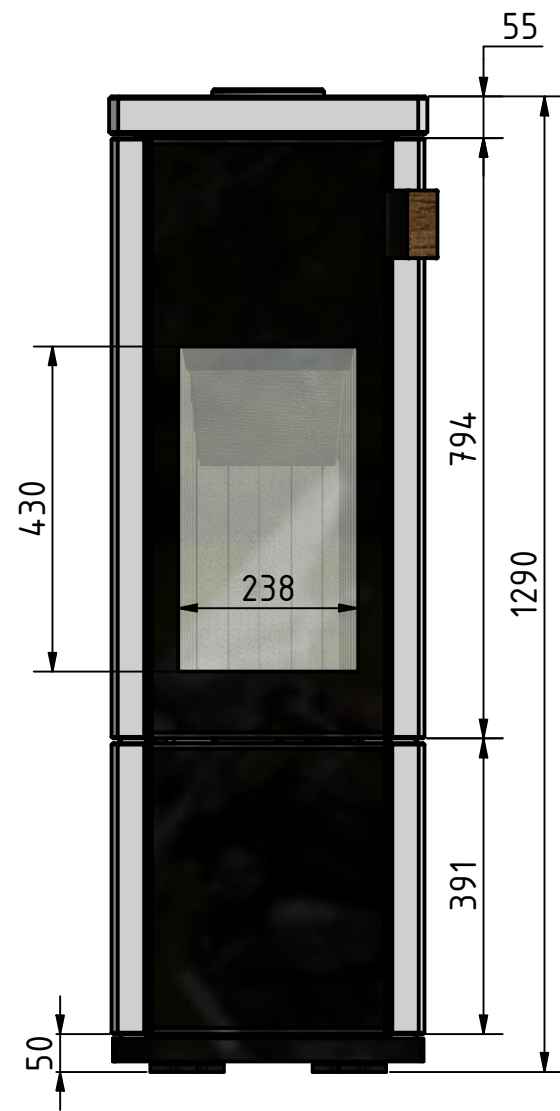

Vorne

Seite

Hinten

Oben

 <i>by Britta v. Tusch</i>		
Kaminofen Conte_Mini		
Gerade_CM_1510		
alle Maße in mm	A3	Version: 1