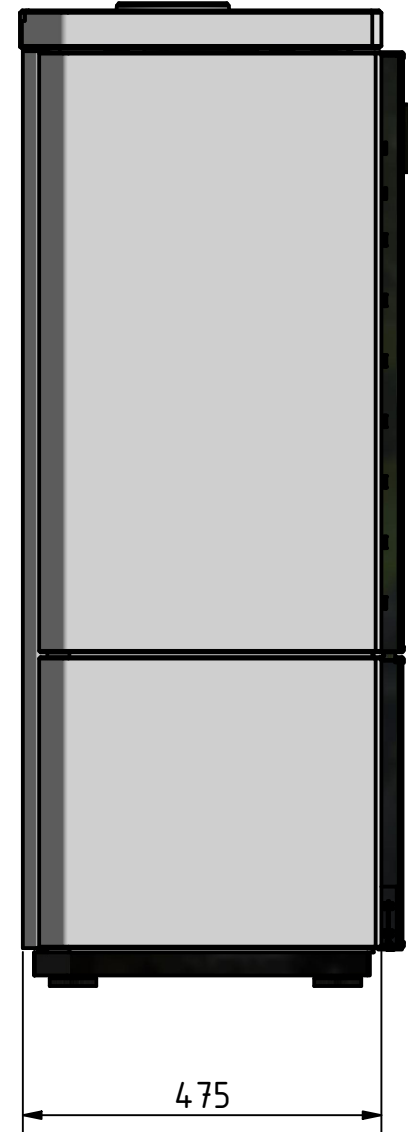

Vorne

Seite

Hinten

Oben

 <i>by Britta v. Tusch</i>		
Kaminofen Conte_Mini		
Gerade_CM_1510		
alle Maße in mm	A3	Version: 1