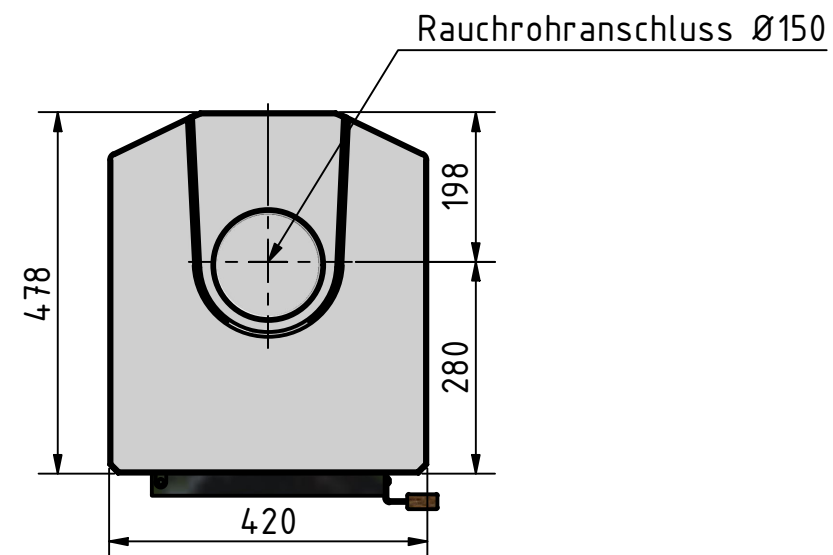

Vorne

Seite

Hinten

Oben

 <i>by Britta v. Tusch</i>		
Kaminofen Conte_Mini		
Gerade_CM_1510		
alle Maße in mm	A3	Version: 1