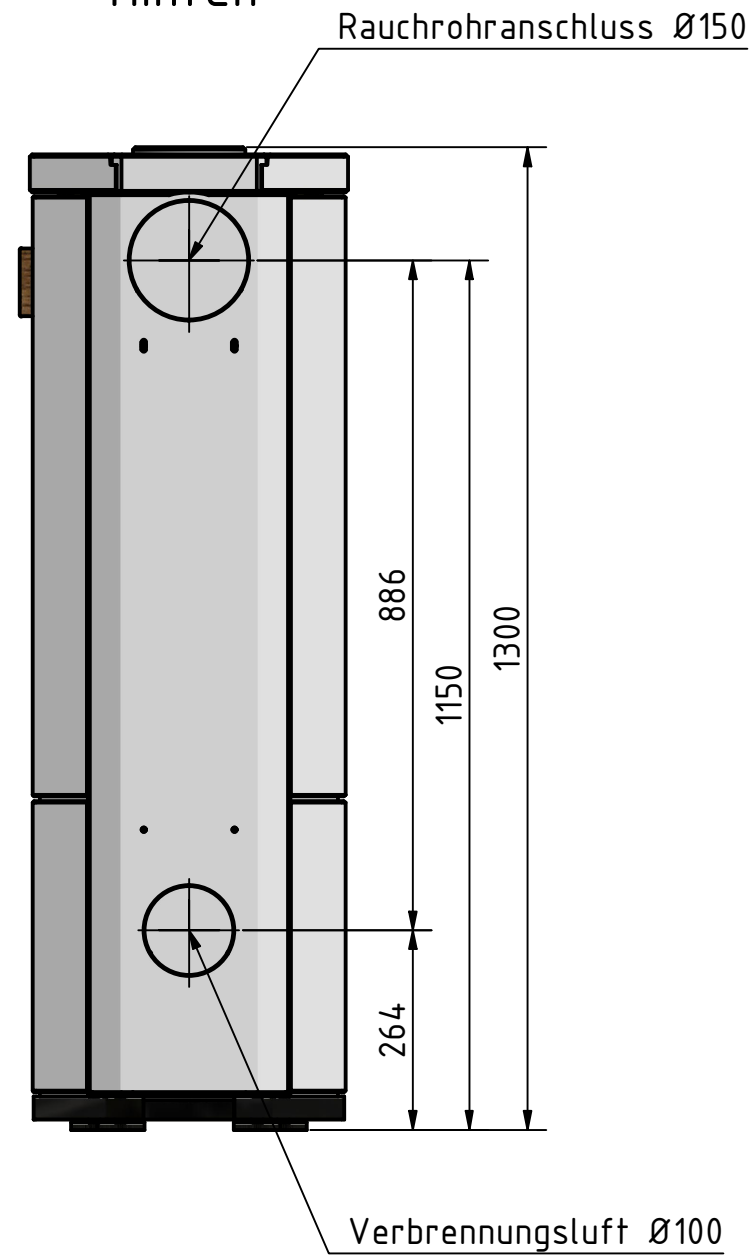

Vorne

Seite

Hinten

Oben

 <i>by Britta v. Tusch</i>		
Kaminofen Conte_Mini		
Gerade_CM_1510		
alle Maße in mm	A3	Version: 1