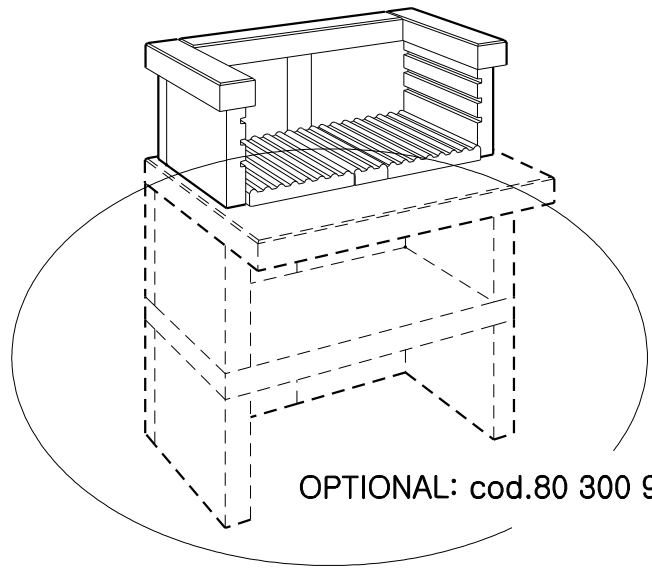

# BARBECUE APPOGGIO SINGOLO

Ean 13: /  
cod. 80 320 0580/81 - E1 1927 b

OPTIONAL: cod.80 300 9160/4810