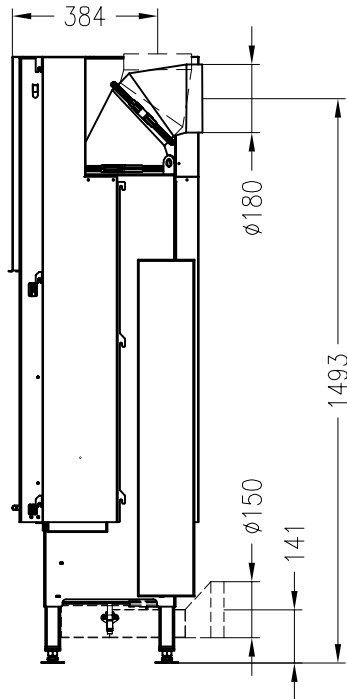

# Brennzelle Arte 2LRh-66-4S-2

hochschiebbar

## Linear 4S

Stand: 02/2015

Seitenansicht

M~1:20

Vorderansicht

M~1:20

Seitenansicht

M~1:20

optionaler SVS-Stützen  
Ø150mm

Horizontalschnitt

M~1:10

Alle Abbildungen und Zeichnungen sind urheberrechtlich geschützt.  
Verwertung oder Veröffentlichung, auch einzelner Details, nur mit unserer Genehmigung.  
Technische Änderungen und Irrtümer vorbehalten.