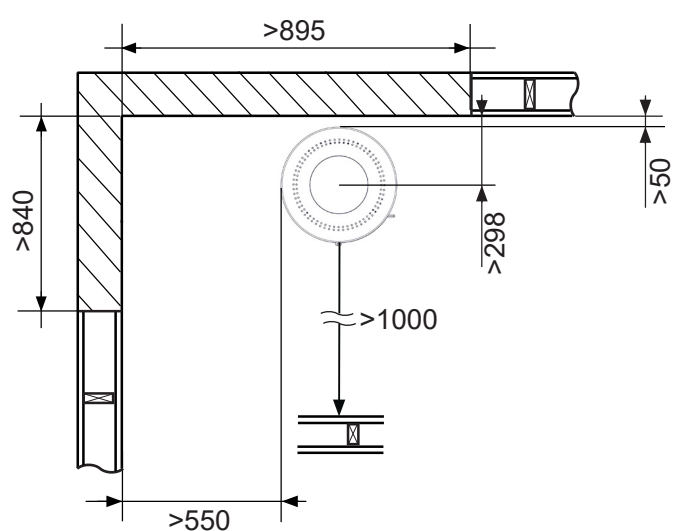

NO * = Kun med isolert pipe

SE * = Endast med isolerad skorsten

FI * = Vain eristettyä savupiippua käytettäessä

EN * = Only applicable with insulated chimney

DE * = Nur mit isoliertem Abgasrohr anwendbar

FR * = Uniquement pour les installations en conduits isolés