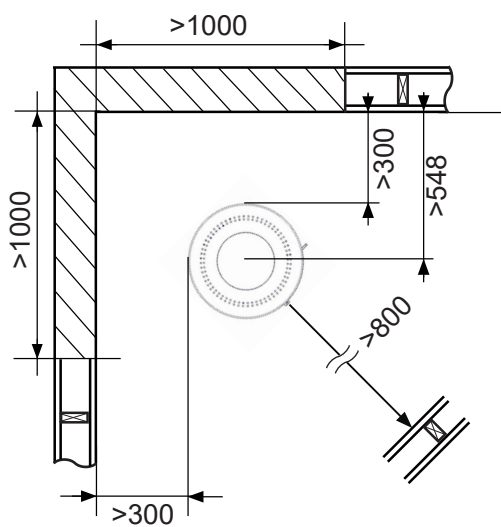

NO * = Kun med isolert pipe

SE * = Endast med isolerad skorsten

FI * = Vain eristettyä savupiippua käytettäessä

EN * = Only applicable with insulated chimney

DE * = Nur mit isoliertem Abgasrohr anwendbar

FR * = Uniquement pour les installations en conduits isolés