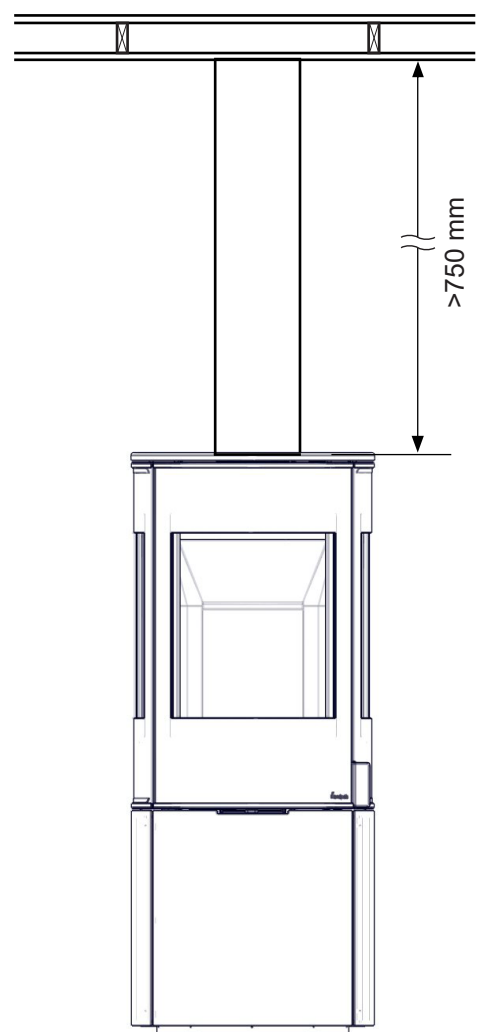

28-ORIGE-090 Origo glass floor clear 50 cm