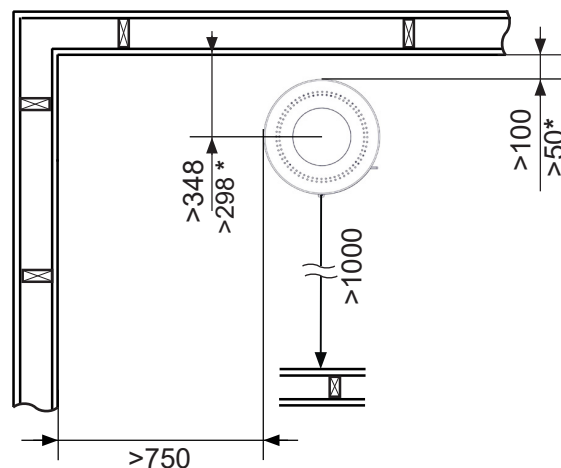

Safety distances

ORIGO EXCLUSIVE

Nordpeis

1. = Brannmur/ Brandmur/ Firewall/ Hitzenschutzwand / Mur pare-feu / Parete non combustibile / Palomuri
   = Brennbar materiale / Brännbart material / Combustible material / Brennbares Material / Matériaux combustibles/ Parete combustibile / Tulenarka materiaali