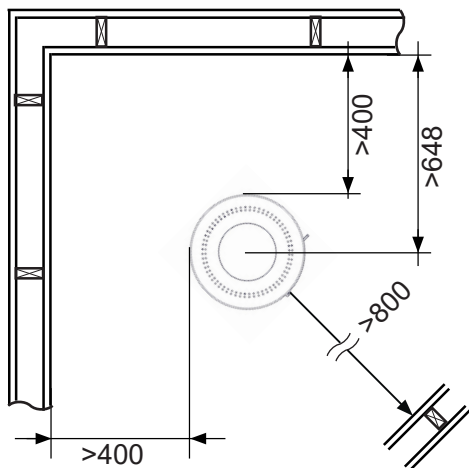

Safety distances

ORIGO EXCLUSIVE

Nordpeis

1. = Brannmur/ Brandmur/ Firewall/ Hitzenschutzwand / Mur pare-feu / Parete non combustibile / Palomuri
   = Brennbar materiale / Brännbart material / Combustible material / Brennbares Material / Matériaux combustibles/ Parete combustibile / Tulenarka materiaali