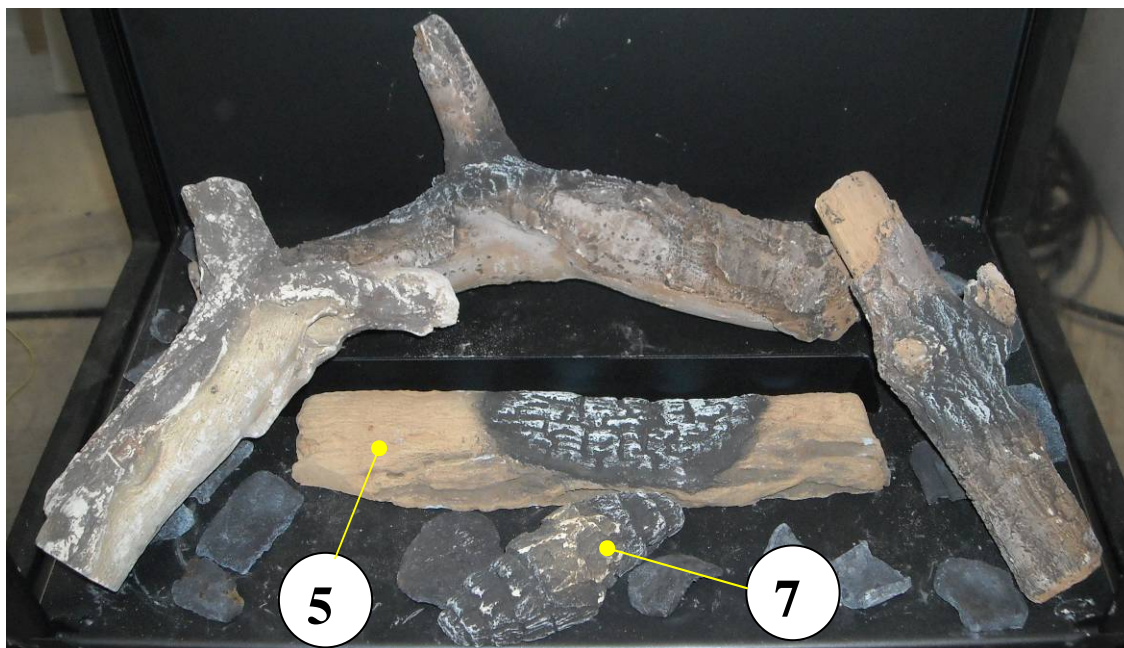

# Jelling opti-myst logset

[www.faber.nl](http://www.faber.nl) - [info@faber.nl](mailto:info@faber.nl)  
Saturnus 8 NL - 8448 CC Heerenveen  
Postbus 219 NL - 8440 AE Heerenveen  
T. +31(0)513 656500  
F. +31(0)513 656501