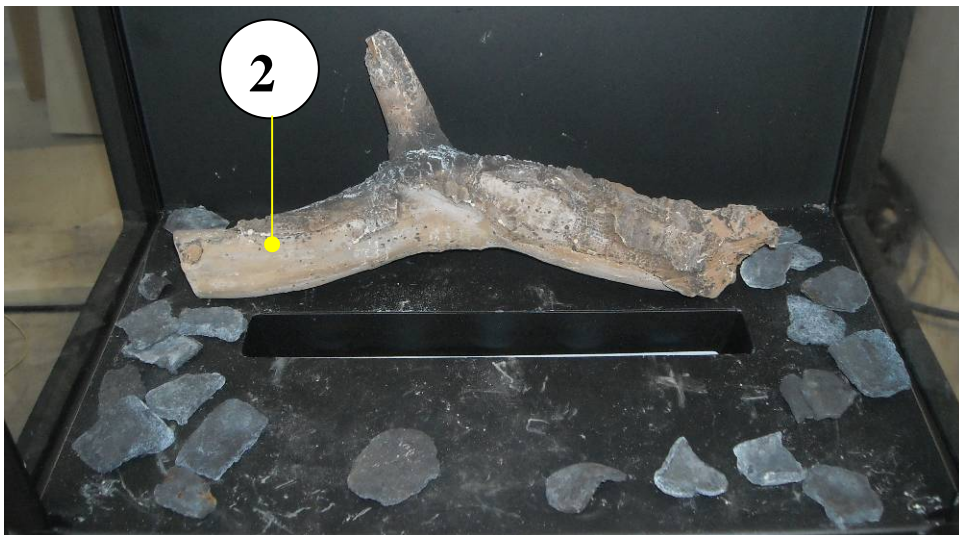

# Jelling opti-myst logset

[www.faber.nl](http://www.faber.nl) - [info@faber.nl](mailto:info@faber.nl)  
Saturnus 8 NL - 8448 CC Heerenveen  
Postbus 219 NL - 8440 AE Heerenveen  
T. +31(0)513 656500  
F. +31(0)513 656501