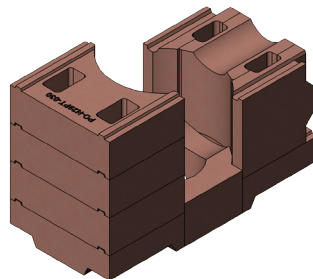

- Ⓝ NO Monteringsanvisning
- Ⓝ GB Installation manual
- Ⓝ SE Installationsanvisning

- Ⓝ FI Asennusohje
- Ⓝ DE Montageanleitung
- Ⓝ FR Manuel d'installation

Powerstone set for N-29P_T

Top conection fi 150mm
128 kg

Back conection fi 150mm
124 kg

Ventilated chimney
89 kg

FIG 1

N-29P / N-29T - top connection

FIG 2

FIG 3

FIG 4

- PO-N29PT-030 x2
- PO-N29PT-070 x1

FIG 5

N-29P / N-29T - back connection

FIG 6

FIG 7

FIG 8

FIG 9

FIG 10

N-29P / N-29T - Ventilated chimney