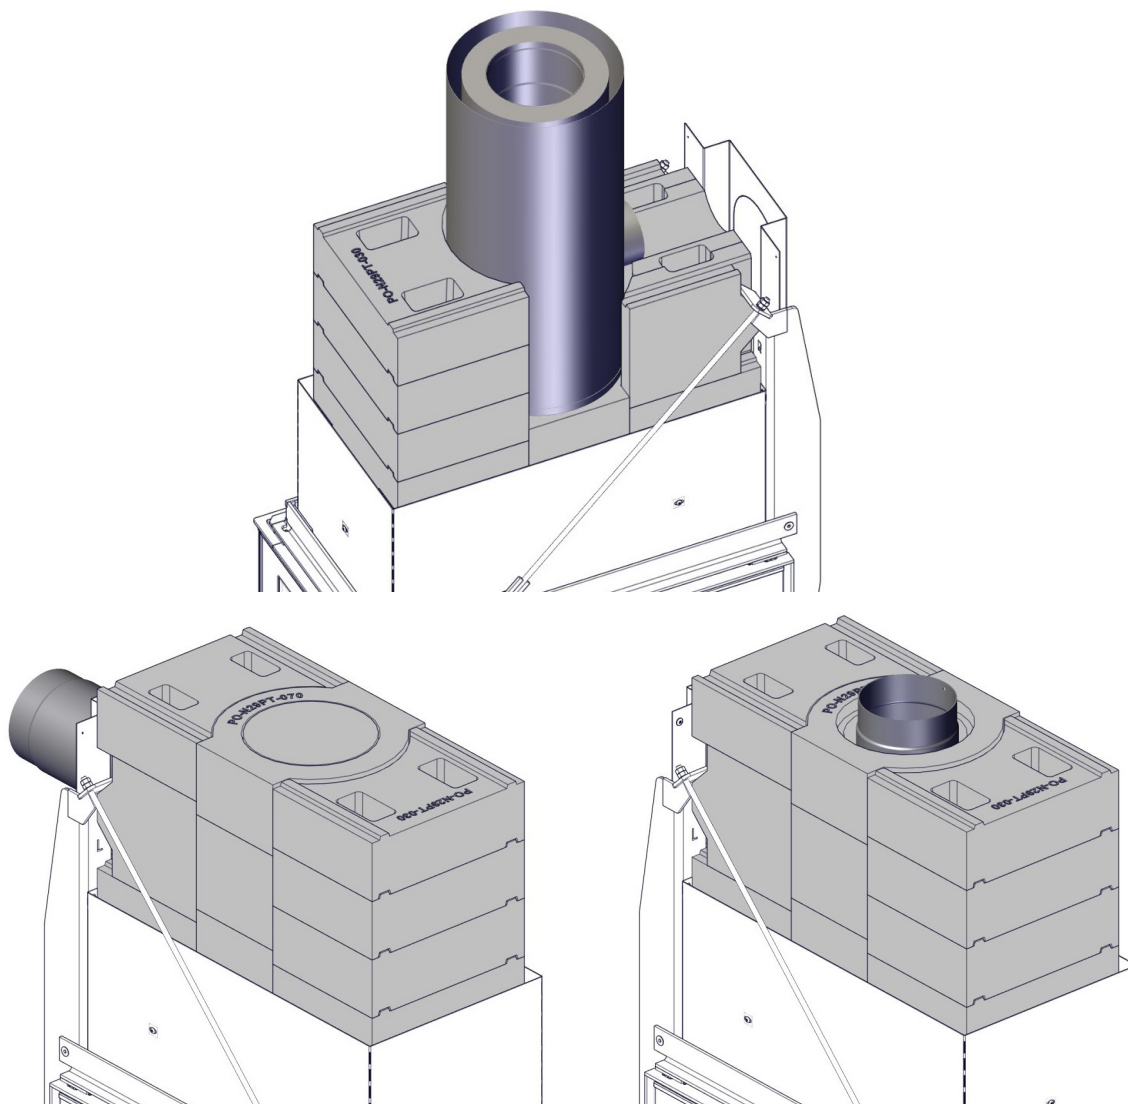

- Ⓝ NO Monteringsanvisning
- Ⓝ GB Installation manual
- Ⓝ SE Installationsanvisning

- Ⓝ FI Asennusohje
- Ⓝ DE Montageanleitung
- Ⓝ FR Manuel d'installation

Powerstone set for N-29P_T

Top conection fi 150mm
128 kg

Back conection fi 150mm
124 kg

Ventilated chimney
89 kg

FIG 1

N-29P / N-29T - top connection

FIG 2

FIG 3

FIG 4

- PO-N29PT-030 x2
- PO-N29PT-070 x1