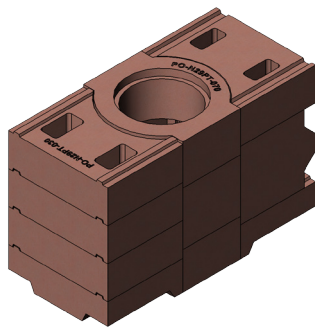

- Ⓝ NO Monteringsanvisning
- Ⓝ GB Installation manual
- Ⓝ SE Installationsanvisning

- Ⓝ FI Asennusohje
- Ⓝ DE Montageanleitung
- Ⓝ FR Manuel d'installation

Powerstone set for N-29P_T

Top conection fi 150mm
128 kg

Back conection fi 150mm
124 kg

Ventilated chimney
89 kg

FIG 1

N-29P / N-29T - top connection

FIG 2

FIG 3

FIG 4

- PO-N29PT-030 x2
- PO-N29PT-070 x1