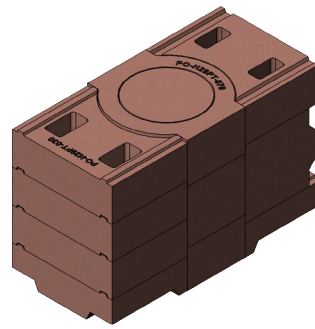

- Ⓝ NO Monteringsanvisning
- Ⓝ GB Installation manual
- Ⓝ SE Installationsanvisning

- Ⓝ FI Asennusohje
- Ⓝ DE Montageanleitung
- Ⓝ FR Manuel d'installation

Powerstone set for N-29P_T

Top conection fi 150mm
128 kg

Back conection fi 150mm
124 kg

Ventilated chimney
89 kg

FIG 1

N-29P / N-29T - top connection

FIG 2

FIG 3

FIG 4

- PO-N29PT-030 x2
- PO-N29PT-070 x1