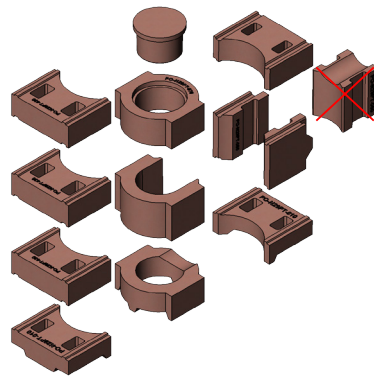

- Ⓝ NO Monteringsanvisning
- Ⓝ GB Installation manual
- Ⓝ SE Installationsanvisning

- Ⓝ FI Asennusohje
- Ⓝ DE Montageanleitung
- Ⓝ FR Manuel d'installation

Powerstone set for N-29P_T

Top conection fi 150mm
128 kg

Back conection fi 150mm
124 kg

Ventilated chimney
89 kg

FIG 1

N-29P / N-29T - top connection

FIG 2

FIG 3

FIG 4

- PO-N29PT-030 x2
- PO-N29PT-070 x1