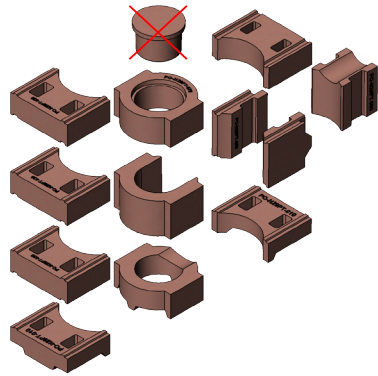

- Ⓝ NO Monteringsanvisning
- Ⓝ GB Installation manual
- Ⓝ SE Installationsanvisning

- Ⓝ FI Asennusohje
- Ⓝ DE Montageanleitung
- Ⓝ FR Manuel d'installation

Powerstone set for N-29P_T

Top conection fi 150mm
128 kg

Back conection fi 150mm
124 kg

Ventilated chimney
89 kg

FIG 1

N-29P / N-29T - top connection

FIG 2

FIG 3

FIG 4

- PO-N29PT-030 x2
- PO-N29PT-070 x1