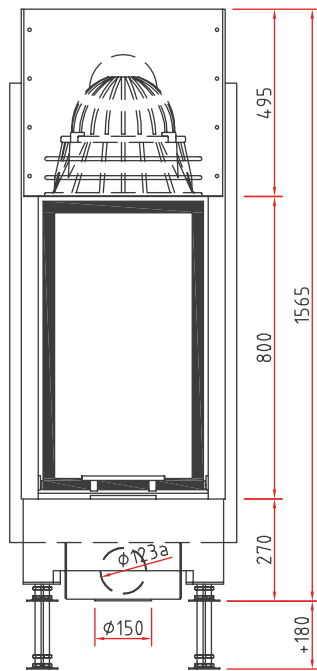

Lina 45 h

Maßzeichnung

Frontansicht M 1:20

Seitenansicht M 1:20

Draufsicht M 1:10

Lina 4551 h

Maßzeichnung mit Blendrahmensystem

Frontansicht M 1:20

Seitenansicht M 1:20

Draufsicht M 1:10

Lina 4580 h

Maßzeichnung

Frontansicht M 1:20

Seitenansicht M 1:20

Draufsicht M 1:10