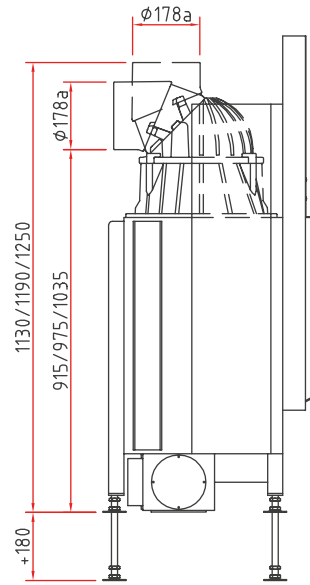

Lina 45 h

Maßzeichnung

Frontansicht M 1:20

Seitenansicht M 1:20

Draufsicht M 1:10

Lina 4551 h

Maßzeichnung mit Blendrahmensystem

Frontansicht M 1:20

Seitenansicht M 1:20

Draufsicht M 1:10

Lina 4580 h

Maßzeichnung

Frontansicht M 1:20

Seitenansicht M 1:20

Draufsicht M 1:10