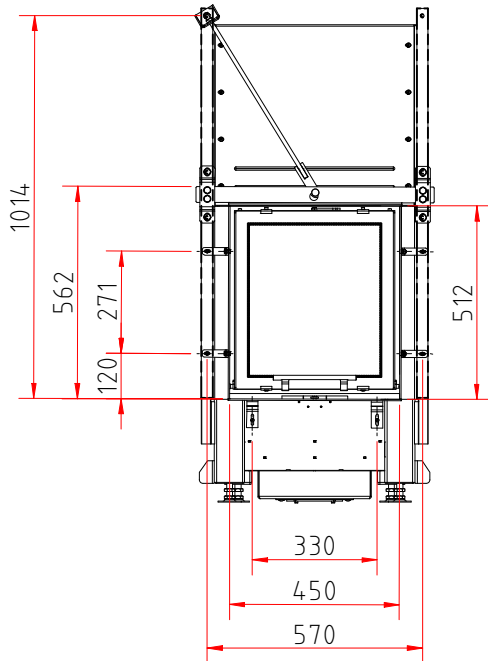

Lina 45 h

Maßzeichnung

Frontansicht M 1:20

Seitenansicht M 1:20

Draufsicht M 1:10

Lina 4551 h

Maßzeichnung mit Blendrahmensystem

Frontansicht M 1:20

Seitenansicht M 1:20

Draufsicht M 1:10

Lina 4580 h

Maßzeichnung

Frontansicht M 1:20

Seitenansicht M 1:20

Draufsicht M 1:10