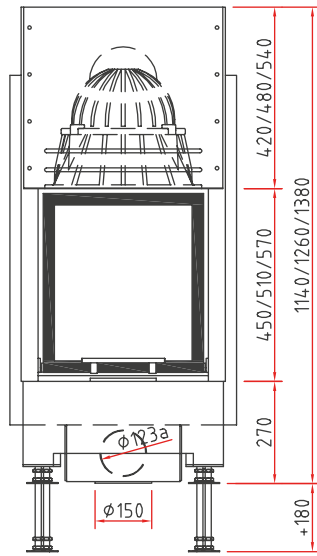

Lina 45 h

Maßzeichnung

Frontansicht M 1:20

Seitenansicht M 1:20

Draufsicht M 1:10

Lina 4551 h

Maßzeichnung mit Blendrahmensystem

Frontansicht M 1:20

Seitenansicht M 1:20

Draufsicht M 1:10

Lina 4580 h

Maßzeichnung

Frontansicht M 1:20

Seitenansicht M 1:20

Draufsicht M 1:10