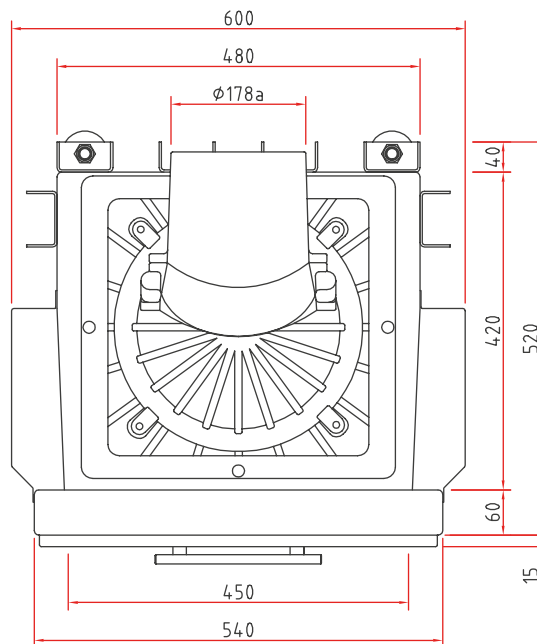

Lina 45 h

Maßzeichnung

Frontansicht M 1:20

Seitenansicht M 1:20

Draufsicht M 1:10

Lina 4551 h

Maßzeichnung mit Blendrahmensystem

Frontansicht M 1:20

Seitenansicht M 1:20

Draufsicht M 1:10

Lina 4580 h

Maßzeichnung

Frontansicht M 1:20

Seitenansicht M 1:20

Draufsicht M 1:10