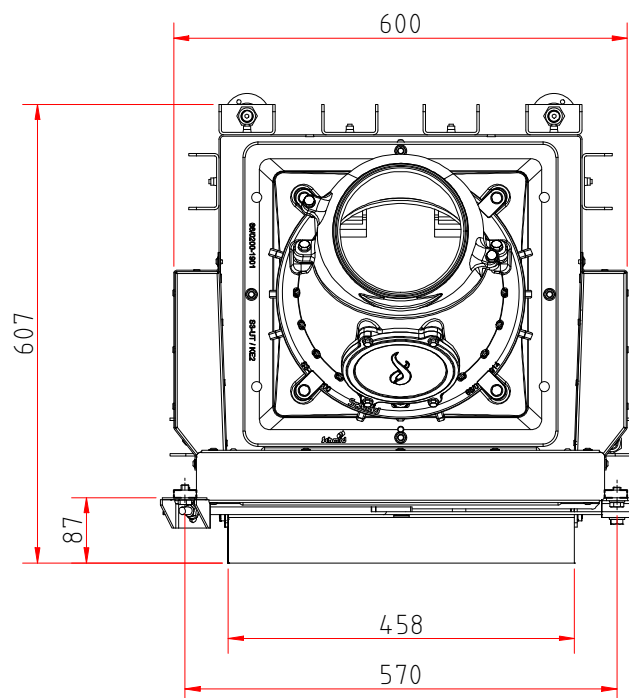

Lina 45 h

Maßzeichnung

Frontansicht M 1:20

Seitenansicht M 1:20

Draufsicht M 1:10

Lina 4551 h

Maßzeichnung mit Blendrahmensystem

Frontansicht M 1:20

Seitenansicht M 1:20

Draufsicht M 1:10

Lina 4580 h

Maßzeichnung

Frontansicht M 1:20

Seitenansicht M 1:20

Draufsicht M 1:10