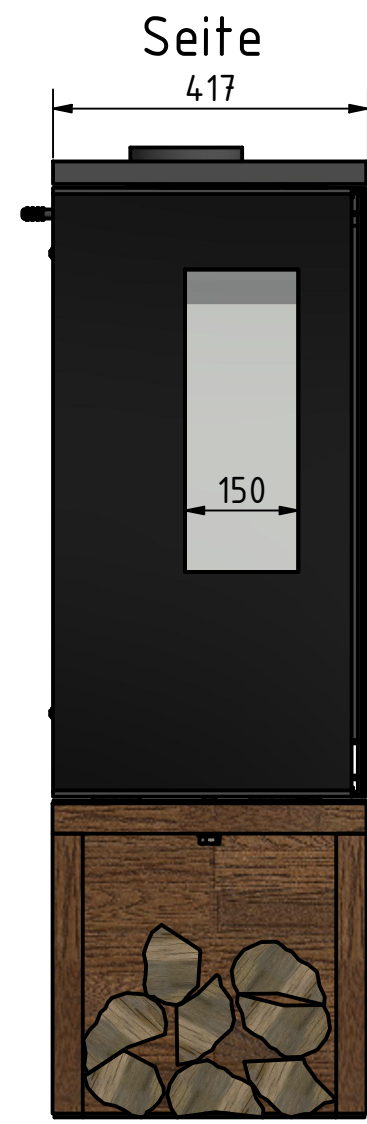

				Gewicht:		Maßstab: 1 : 10	
				Datum		Name	
<i>by Bratta v. Fasch</i>		Gezeich		03.03.2022		S. Esser	
		Kontroll					
		Norm					
						Kaminofen Galileo	
						GA_9000	
						1	
						A3	
Status	Änderungen	Datum	Name			Version: 1	

				Gewicht: 193,1 kg	Maßstab: 1 : 10
		<i>Brata v. Fasch</i>		<b>Kaminofen Galileo</b>	
Gezeich	Datum	Name			
Kontroll	05.08.2022	S. Esser			
Norm			GA_9000_m_Holzfach		1 A3
Status	Änderungen	Datum	Name	Version: 1	

				Gewicht: _		Maßstab: 1 : 10	
				by <i>Bräta v. Fasch</i>			
Gezeich		Datum		Name		Kaminofen Galileo	
05.08.2022		S. Esser					
Kontroll		Norm					
GA_9000_m_Holzfach						1	
						A3	
Status	Änderungen	Datum	Name			Version: 1	