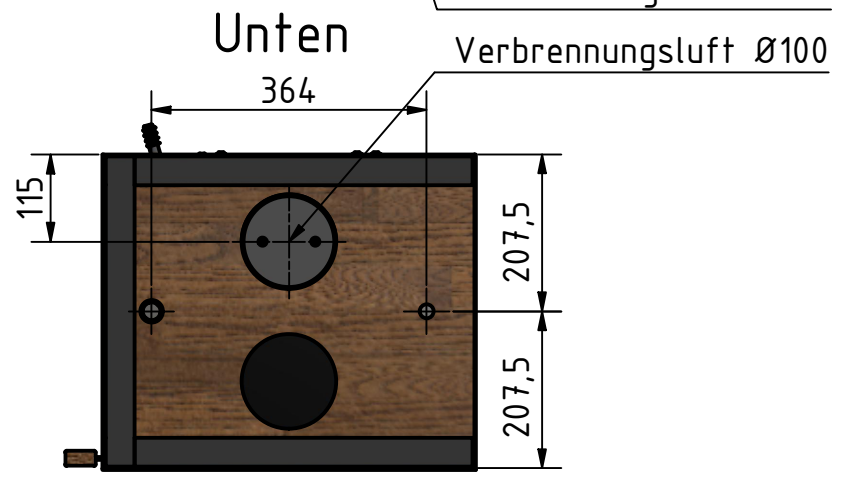

				Gewicht:		Maßstab: 1 : 10	
				Datum		Name	
<i>by Bratta v. Fasch</i>		Gezeich		03.03.2022		S. Esser	
		Kontroll					
		Norm					
						Kaminofen Galileo	
						GA_9000	
						1	
						A3	
Status	Änderungen	Datum	Name			Version: 1	

				Gewicht: 193,1 kg	Maßstab: 1 : 10
		<i>Brata v. Fasch</i>		<b>Kaminofen Galileo</b>	
Gezeich	Datum	Name			
Kontroll	05.08.2022	S. Esser			
Norm			GA_9000_m_Holzfach		1 A3
Status	Änderungen	Datum	Name	Version: 1	

				Gewicht: _		Maßstab: 1 : 10	
				by <i>Bräta v. Fasch</i>			
Gezeich		Datum		Name		Kaminofen Galileo	
05.08.2022		S. Esser					
Kontroll		Norm					
GA_9000_m_Holzfach						1	
						A3	
Status	Änderungen	Datum	Name			Version: 1	