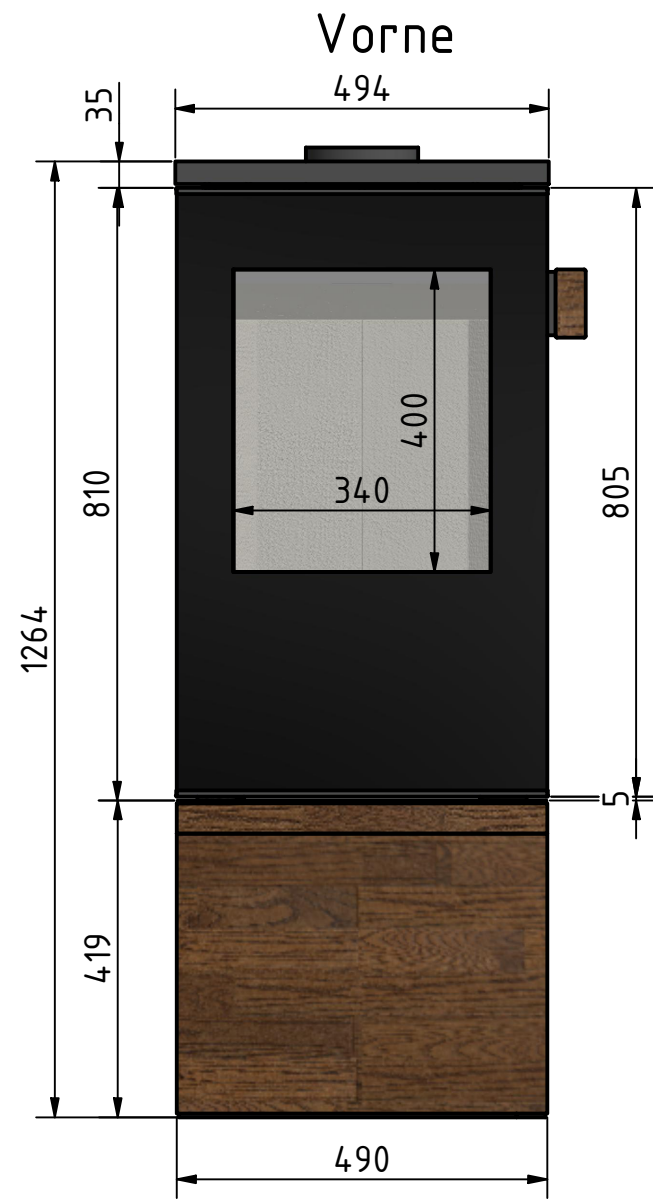

				Gewicht:		Maßstab: 1 : 10	
				Datum		Name	
<i>by Bratta v. Fasch</i>		Gezeich		03.03.2022		S. Esser	
		Kontroll					
		Norm					
						Kaminofen Galileo	
						GA_9000	
						1	
						A3	
Status	Änderungen	Datum	Name			Version: 1	

				Gewicht: 193,1 kg	Maßstab: 1 : 10
		<i>Brata v. Fasch</i>		<b>Kaminofen Galileo</b>	
Gezeich	Datum	Name			
Kontroll	05.08.2022	S. Esser			
Norm			GA_9000_m_Holzfach		1 A3
Status	Änderungen	Datum	Name	Version: 1	

				Gewicht: _		Maßstab: 1 : 10	
				by <i>Bräta v. Fasch</i>			
Gezeich		Datum		Name		Kaminofen Galileo	
05.08.2022		S. Esser					
Kontroll		Norm					
GA_9000_m_Holzfach						1	
						A3	
Status	Änderungen	Datum	Name			Version: 1	