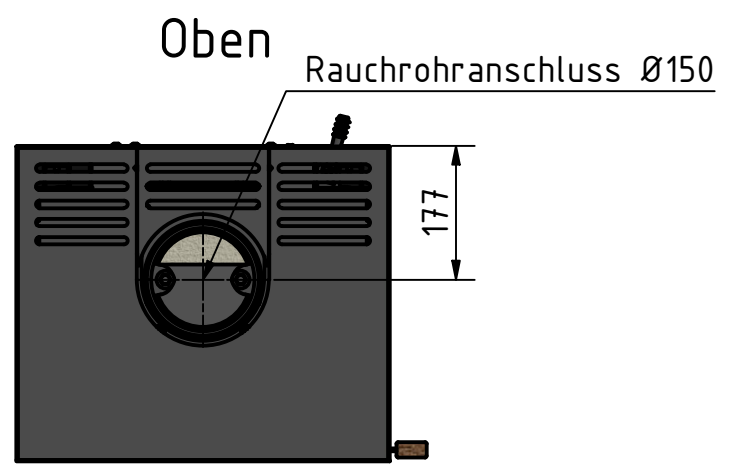

				Gewicht:		Maßstab: 1 : 10	
				Datum		Name	
<i>by Bratta v. Fasch</i>		Gezeich		03.03.2022		S. Esser	
		Kontroll					
		Norm					
						Kaminofen Galileo	
						GA_9000	
						1	
						A3	
Status	Änderungen	Datum	Name			Version: 1	

				Gewicht: 193,1 kg	Maßstab: 1 : 10
		<i>Brata v. Fasch</i>		<b>Kaminofen Galileo</b>	
Gezeich	Datum	Name			
Kontroll	05.08.2022	S. Esser			
Norm			GA_9000_m_Holzfach		1 A3
Status	Änderungen	Datum	Name	Version: 1	

				Gewicht: _		Maßstab: 1 : 10	
				by <i>Bräta v. Fasch</i>			
Gezeich		Datum		Name		Kaminofen Galileo	
05.08.2022		S. Esser					
Kontroll		Norm					
GA_9000_m_Holzfach						1	
						A3	
Status	Änderungen	Datum	Name			Version: 1	