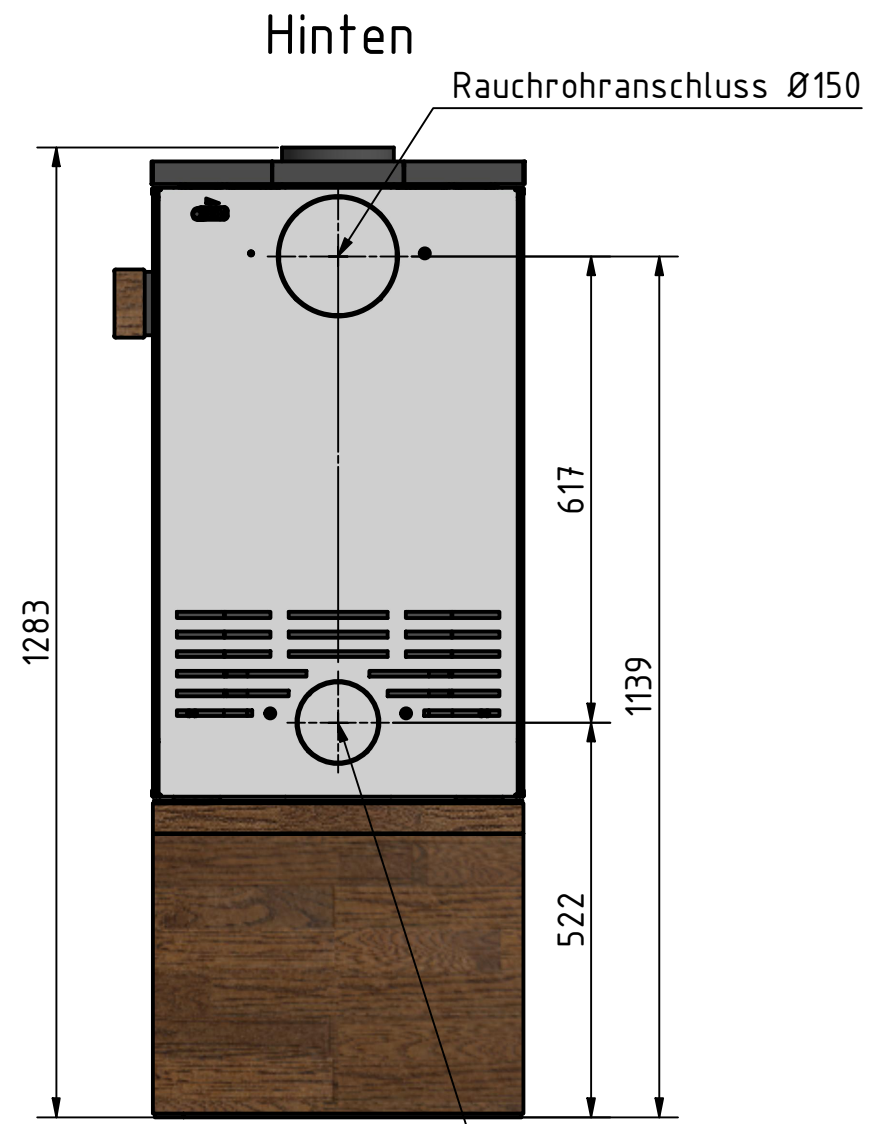

				Gewicht:		Maßstab: 1 : 10	
				Datum		Name	
<i>by Bratta v. Fasch</i>		Gezeich		03.03.2022		S. Esser	
		Kontroll					
		Norm					
						Kaminofen Galileo	
						GA_9000	
						1	
						A3	
Status	Änderungen	Datum	Name			Version: 1	

				Gewicht: 193,1 kg	Maßstab: 1 : 10
		<i>Brata v. Fasch</i>		<b>Kaminofen Galileo</b>	
Gezeich	Datum	Name			
Kontroll	05.08.2022	S. Esser			
Norm			GA_9000_m_Holzfach		1 A3
Status	Änderungen	Datum	Name	Version: 1	

				Gewicht: _		Maßstab: 1 : 10	
				by <i>Bräta v. Fasch</i>			
Gezeich		Datum		Name		Kaminofen Galileo	
05.08.2022		S. Esser					
Kontroll		Norm					
GA_9000_m_Holzfach						1	
						A3	
Status	Änderungen	Datum	Name			Version: 1	