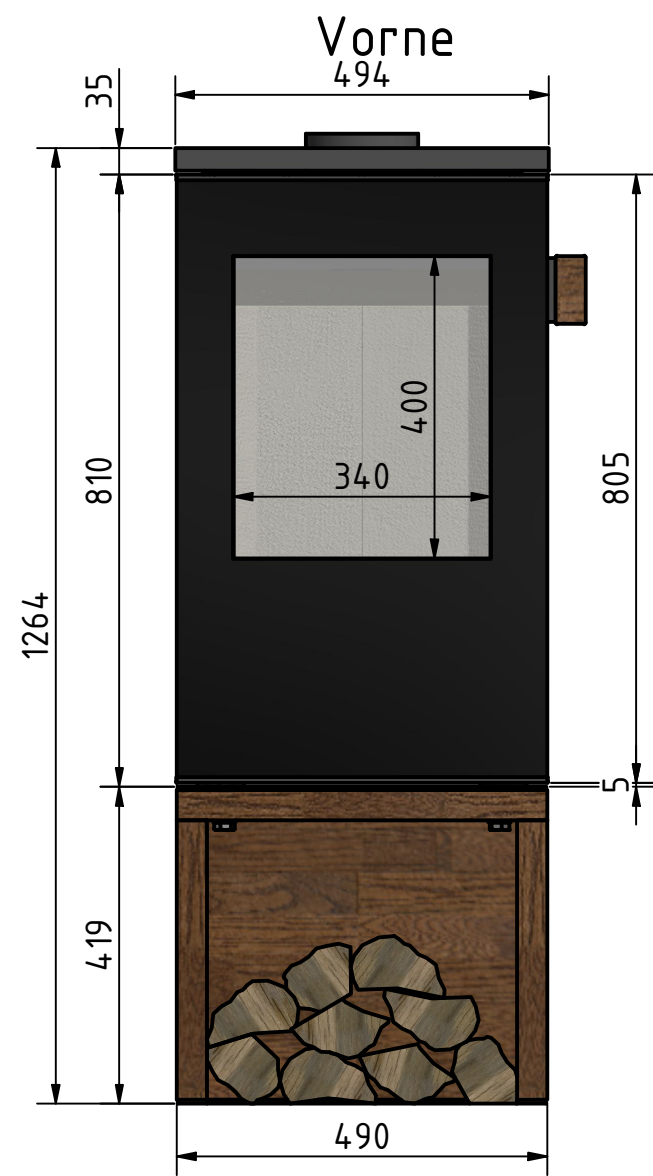

				Gewicht:		Maßstab: 1 : 10	
				Datum		Name	
<i>by Bratta v. Fasch</i>		Gezeich		03.03.2022		S. Esser	
		Kontroll					
		Norm					
						Kaminofen Galileo	
						GA_9000	
						1	
						A3	
Status	Änderungen	Datum	Name			Version: 1	

				Gewicht: 193,1 kg	Maßstab: 1 : 10
		<i>Brata v. Fasch</i>		<b>Kaminofen Galileo</b>	
Gezeich	Datum	Name			
Kontroll	05.08.2022	S. Esser			
Norm			GA_9000_m_Holzfach		1 A3
Status	Änderungen	Datum	Name	Version: 1	

				Gewicht: _		Maßstab: 1 : 10	
				by <i>Bräta v. Fasch</i>			
Gezeich		Datum		Name		Kaminofen Galileo	
05.08.2022		S. Esser					
Kontroll		Norm					
GA_9000_m_Holzfach						1	
						A3	
Status	Änderungen	Datum	Name			Version: 1	