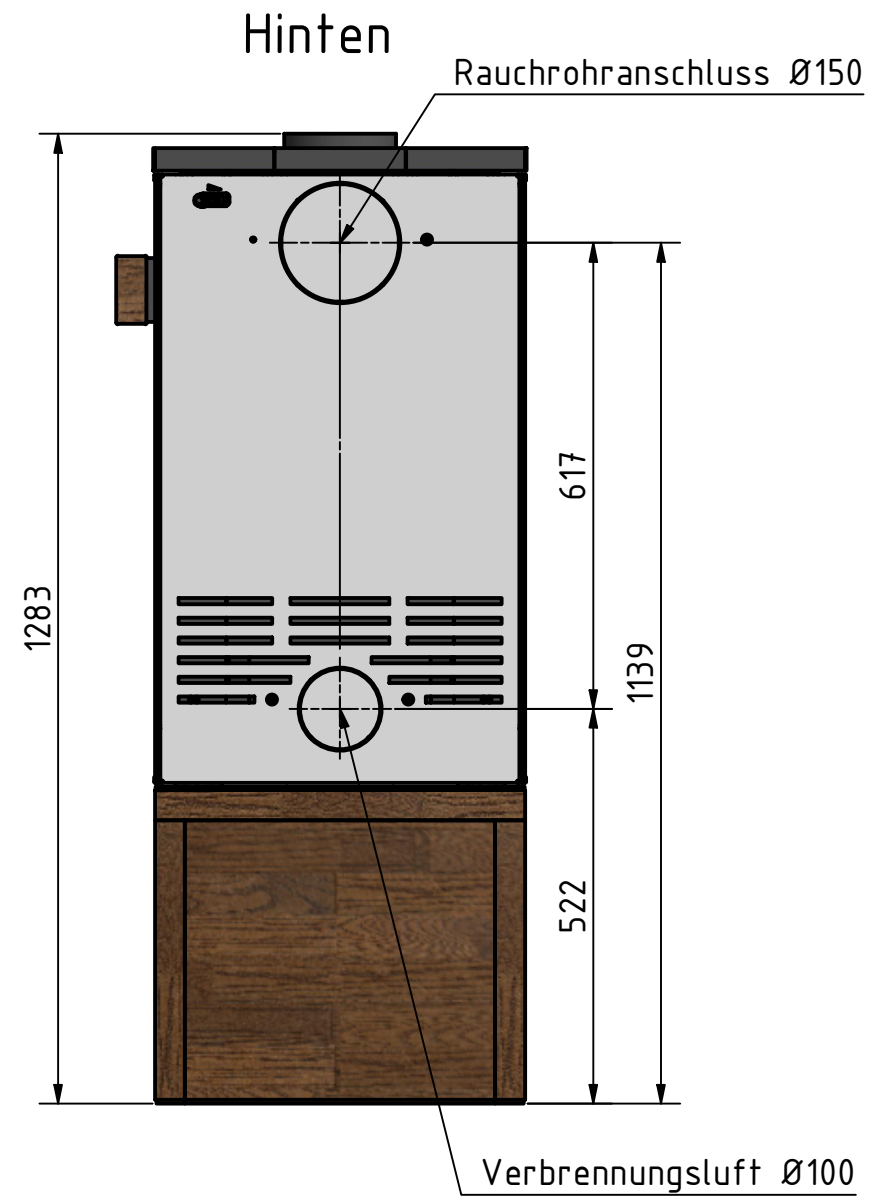

				Gewicht:		Maßstab: 1 : 10	
				Datum		Name	
<i>by Bratta v. Fasch</i>		Gezeich		03.03.2022		S. Esser	
		Kontroll					
		Norm					
						Kaminofen Galileo	
						GA_9000	
						1	
						A3	
Status	Änderungen	Datum	Name			Version: 1	

				Gewicht: 193,1 kg	Maßstab: 1 : 10
		<i>Brata v. Fasch</i>		<b>Kaminofen Galileo</b>	
Gezeich	Datum	Name			
Kontroll	05.08.2022	S. Esser			
Norm			GA_9000_m_Holzfach		1 A3
Status	Änderungen	Datum	Name	Version: 1	

				Gewicht: _		Maßstab: 1 : 10	
				by <i>Bräta v. Fasch</i>			
Gezeich		Datum		Name		Kaminofen Galileo	
05.08.2022		S. Esser					
Kontroll		Norm					
GA_9000_m_Holzfach						1	
						A3	
Status	Änderungen	Datum	Name			Version: 1	