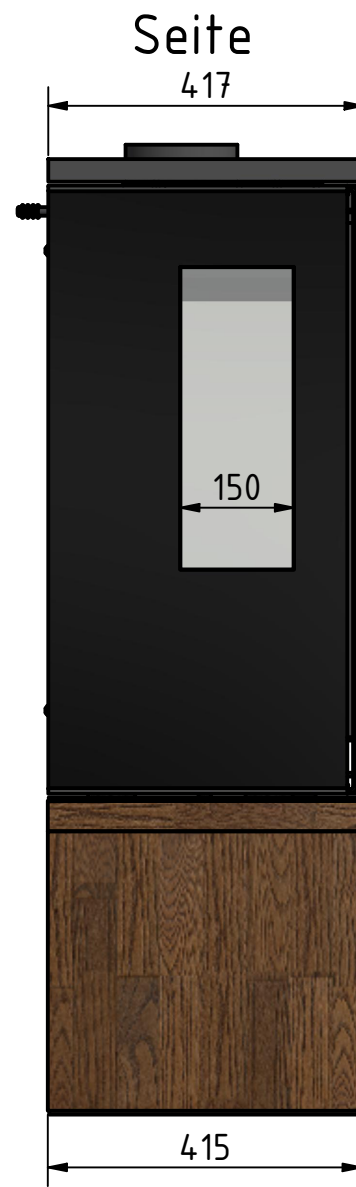

				Gewicht:		Maßstab: 1 : 10	
				Datum		Name	
<i>by Bratta v. Fasch</i>		Gezeich		03.03.2022		S. Esser	
		Kontroll					
		Norm					
						Kaminofen Galileo	
						GA_9000	
						1	
						A3	
Status	Änderungen	Datum	Name			Version: 1	

				Gewicht: 193,1 kg	Maßstab: 1 : 10
		<i>Brata v. Fasch</i>		<b>Kaminofen Galileo</b>	
Gezeich	Datum	Name			
Kontroll	05.08.2022	S. Esser			
Norm			GA_9000_m_Holzfach		1 A3
Status	Änderungen	Datum	Name	Version: 1	

				Gewicht: _		Maßstab: 1 : 10	
				by <i>Bräta v. Fasch</i>			
Gezeich		Datum		Name		Kaminofen Galileo	
05.08.2022		S. Esser					
Kontroll		Norm					
GA_9000_m_Holzfach						1	
						A3	
Status	Änderungen	Datum	Name			Version: 1	