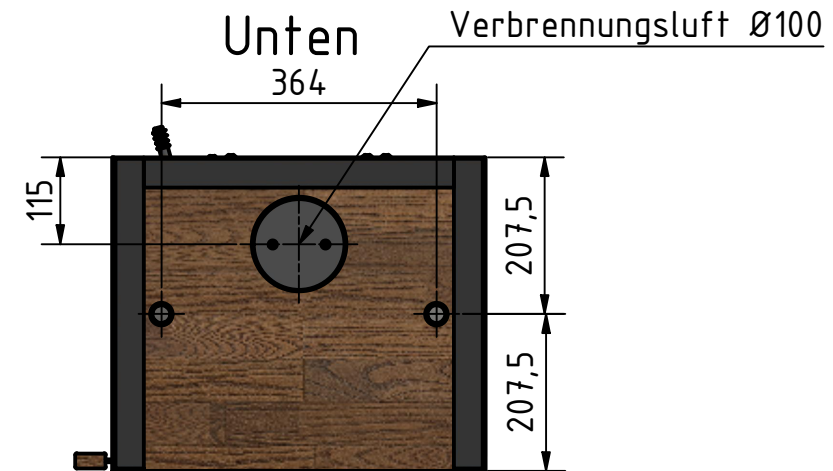

				Gewicht:		Maßstab: 1 : 10	
				Datum		Name	
<i>by Bratta v. Fasch</i>		Gezeich		03.03.2022		S. Esser	
		Kontroll					
		Norm					
						Kaminofen Galileo	
						GA_9000	
						1	
						A3	
Status	Änderungen	Datum	Name			Version: 1	

				Gewicht: 193,1 kg	Maßstab: 1 : 10
		<i>Brata v. Fasch</i>		<b>Kaminofen Galileo</b>	
Gezeich	Datum	Name			
Kontroll	05.08.2022	S. Esser			
Norm			GA_9000_m_Holzfach		1 A3
Status	Änderungen	Datum	Name	Version: 1	

				Gewicht: _		Maßstab: 1 : 10	
				by <i>Bräta v. Fasch</i>			
Gezeich		Datum		Name		Kaminofen Galileo	
05.08.2022		S. Esser					
Kontroll		Norm					
GA_9000_m_Holzfach						1	
						A3	
Status	Änderungen	Datum	Name			Version: 1	