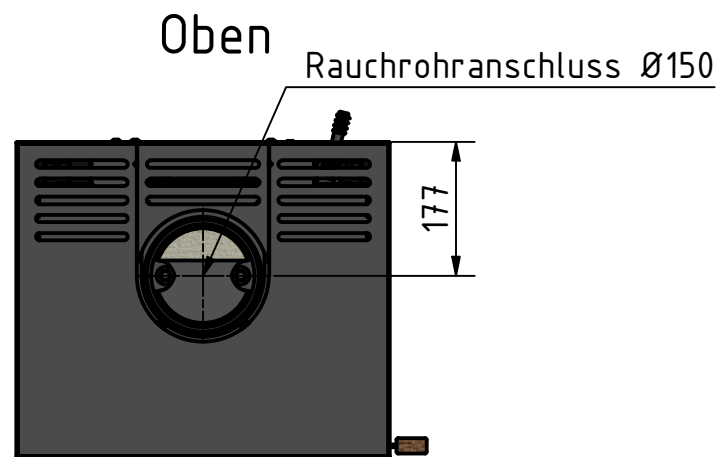

				Gewicht:		Maßstab: 1 : 10	
				Datum		Name	
<i>by Bratta v. Fasch</i>		Gezeich		03.03.2022		S. Esser	
		Kontroll					
		Norm					
						Kaminofen Galileo	
						GA_9000	
						1	
						A3	
Status	Änderungen	Datum	Name			Version: 1	

				Gewicht: 193,1 kg	Maßstab: 1 : 10
		<i>Brata v. Fasch</i>		<b>Kaminofen Galileo</b>	
Gezeich	Datum	Name			
Kontroll	05.08.2022	S. Esser			
Norm			GA_9000_m_Holzfach		1 A3
Status	Änderungen	Datum	Name	Version: 1	

				Gewicht: _		Maßstab: 1 : 10	
				by <i>Bräta v. Fasch</i>			
Gezeich		Datum		Name		Kaminofen Galileo	
05.08.2022		S. Esser					
Kontroll		Norm					
GA_9000_m_Holzfach						1	
						A3	
Status	Änderungen	Datum	Name			Version: 1	