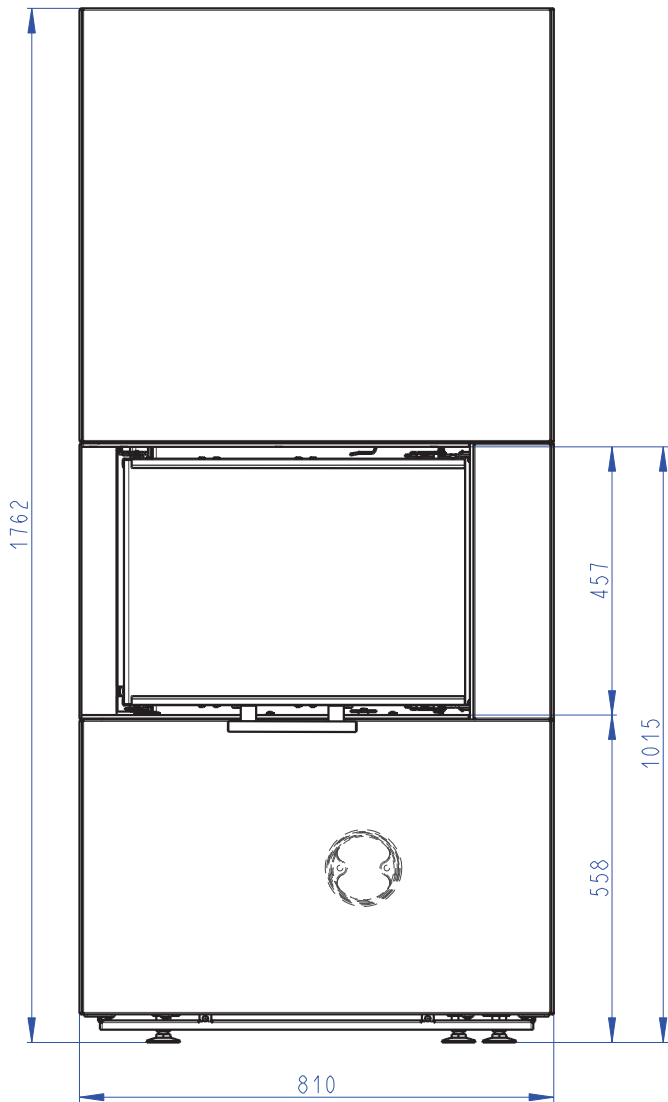

# OSORNO L

Masse in mm

OSORNO L

ZENTRALLUFTZUFUHR  
10500 mm<sup>2</sup>