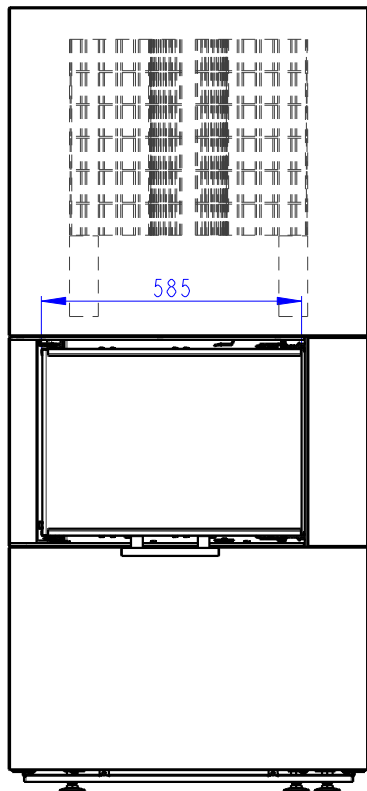

# OSORNO L

Masse in mm

OSORNO L

ZENTRALLUFTZUFUHR  
10500 mm<sup>2</sup>