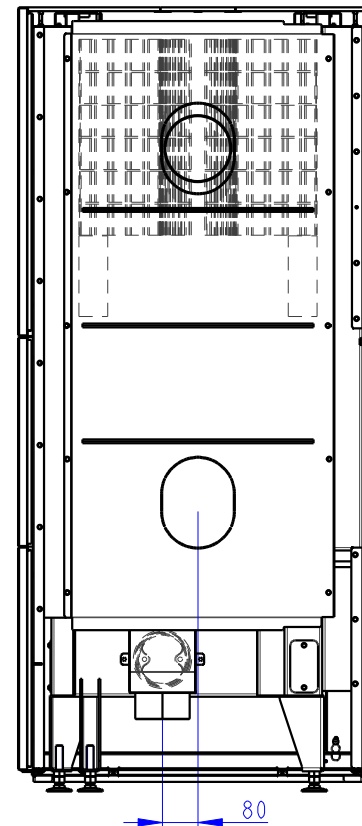

# OSORNO L

Masse in mm

OSORNO L

ZENTRALLUFTZUFUHR  
10500 mm<sup>2</sup>