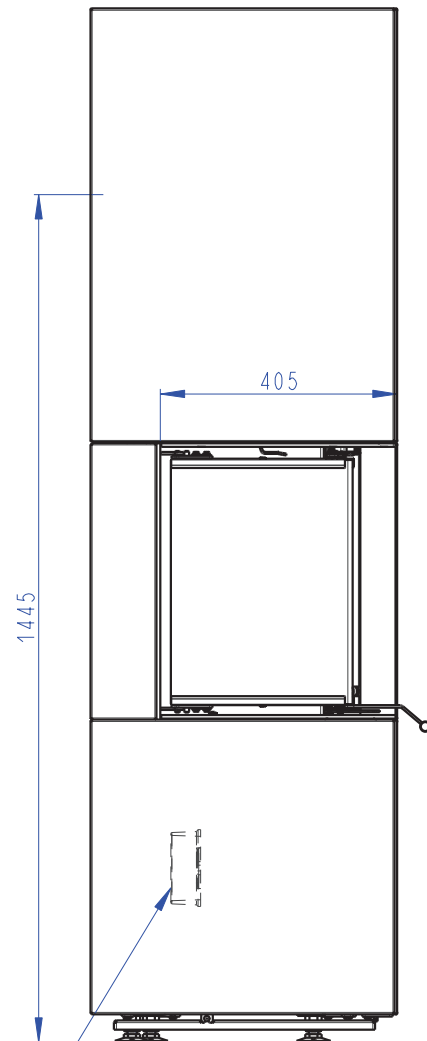

# OSORNO L

Masse in mm

OSORNO L

ZENTRALLUFTZUFUHR  
10500 mm<sup>2</sup>