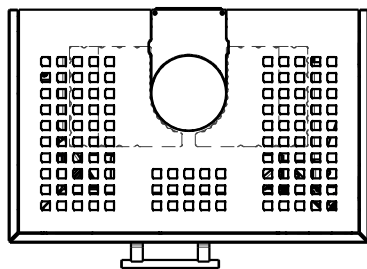

# OSORNO L

Masse in mm

OSORNO L

ZENTRALLUFTZUFUHR  
10500 mm<sup>2</sup>