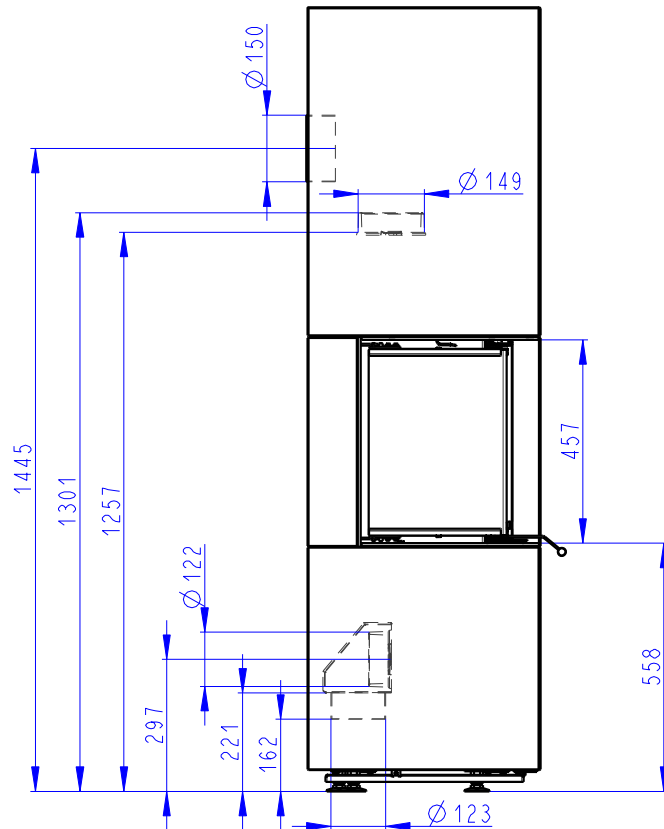

# OSORNO L

Masse in mm

OSORNO L

ZENTRALLUFTZUFUHR  
10500 mm<sup>2</sup>