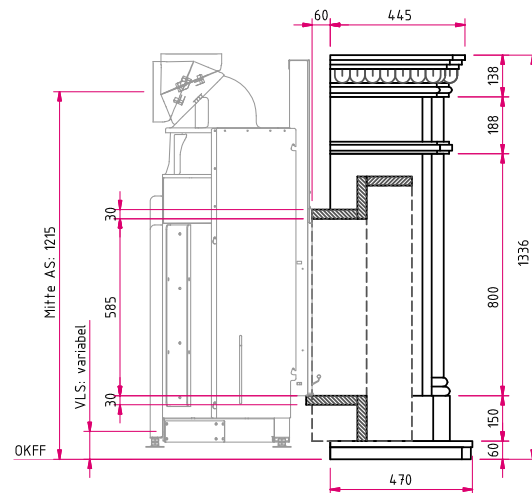

Seitenansicht M 1:25