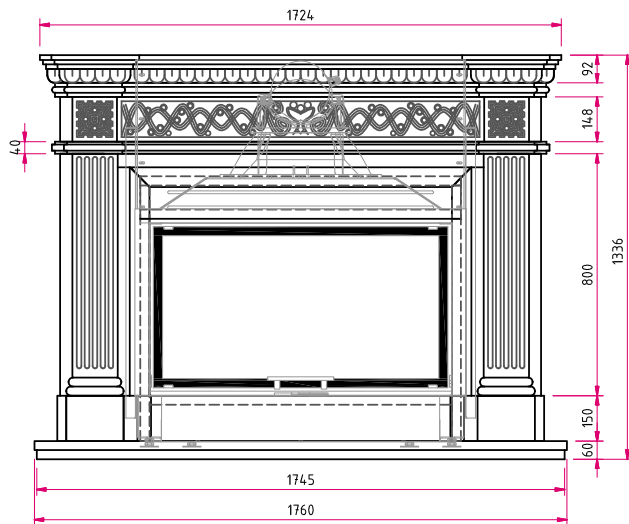

Frontansicht M 1:25