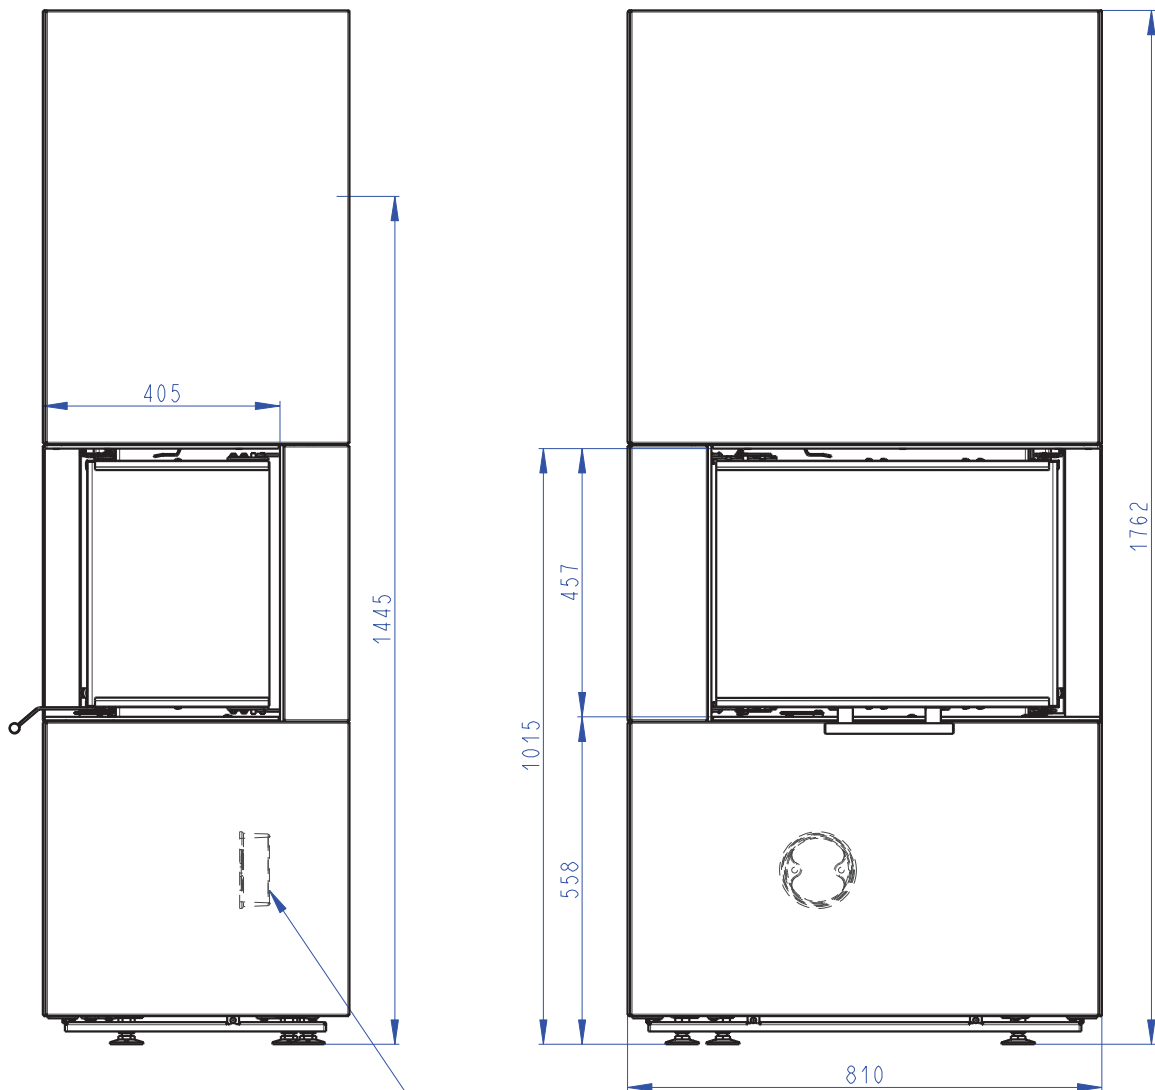

OSORNO R

Masse in mm

OSORNO R

ZENTRALLUFTZUFUHR
10500 mm²