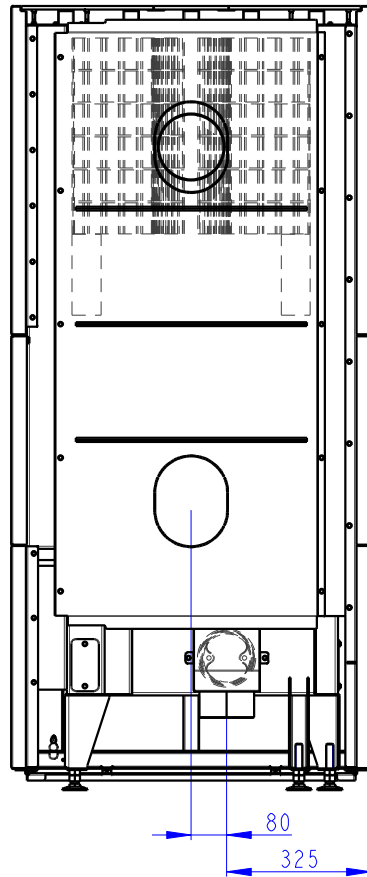

OSORNO R

Masse in mm

OSORNO R

ZENTRALLUFTZUFUHR
10500 mm²