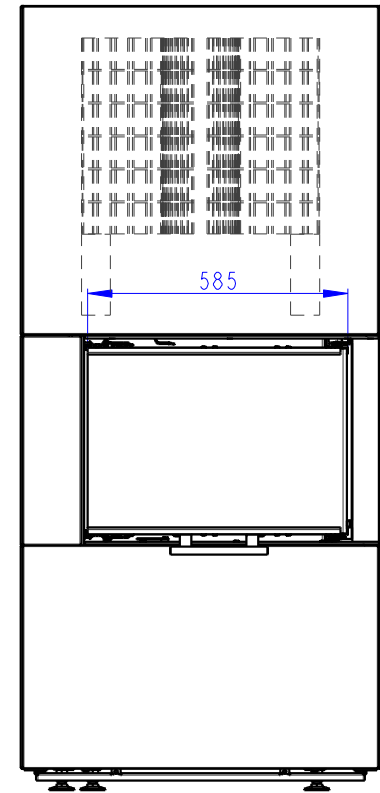

OSORNO R

Masse in mm

OSORNO R

ZENTRALLUFTZUFUHR
10500 mm²