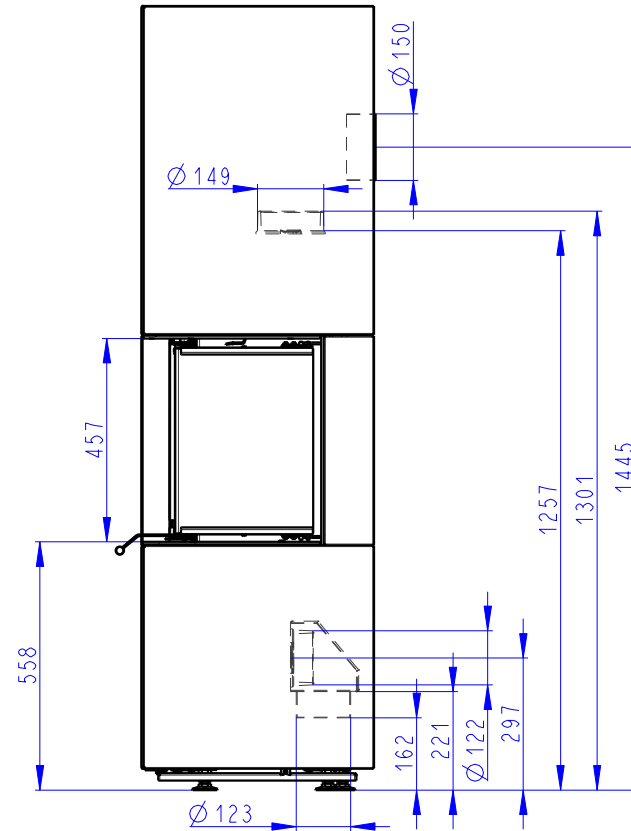

OSORNO R

Masse in mm

OSORNO R

ZENTRALLUFTZUFUHR
10500 mm²