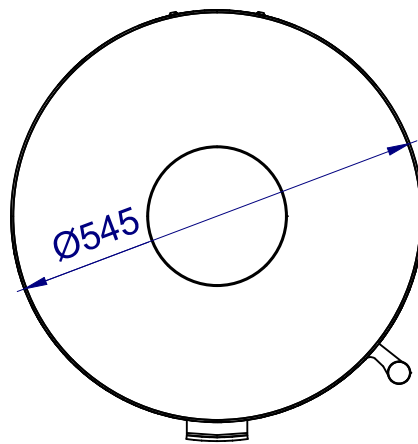

**Cera Design by  
Am langen Graben 28  
52353 Düren**

*Britta v. Fasch*

Gezeichnet	Geprüft

**Objekt**

Maßstab **1 : 10**

**Projekt**

Einheit **cm**

Rondotherm Titan Mini und Midi

Cera Design by  
Am langen Graben 28  
52353 Düren

*Britta v. Fasch*

Gezeichnet

Geprüft

Maßstab

1 : 10

Einheit

cm