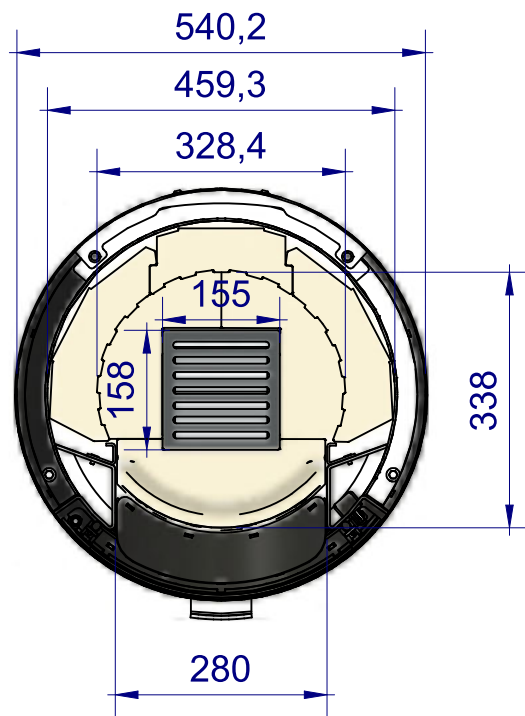

Schnitt A - A

Bemerkungen

Rondotherm Titan
Mini Draufsicht-Schnitt

Eigentumsvorbehalt

Dieses Dokument ist Eigentum der Firma Cera Design by Am langen Graben 28 52353 Düren. Jegliche Form der Eigennutzung, Vervielfältigung oder Weitergabe an Dritte ist verboten, gemäß § 18 UWG.

Cera Design by
Am langen Graben 28
52353 Düren

by
Britta v. Fasch

Gezeichnet

Geprüft

Objekt

Maßstab

1 : 10

Projekt

Rondotherm Titan Mini und Midi

Einheit

cm