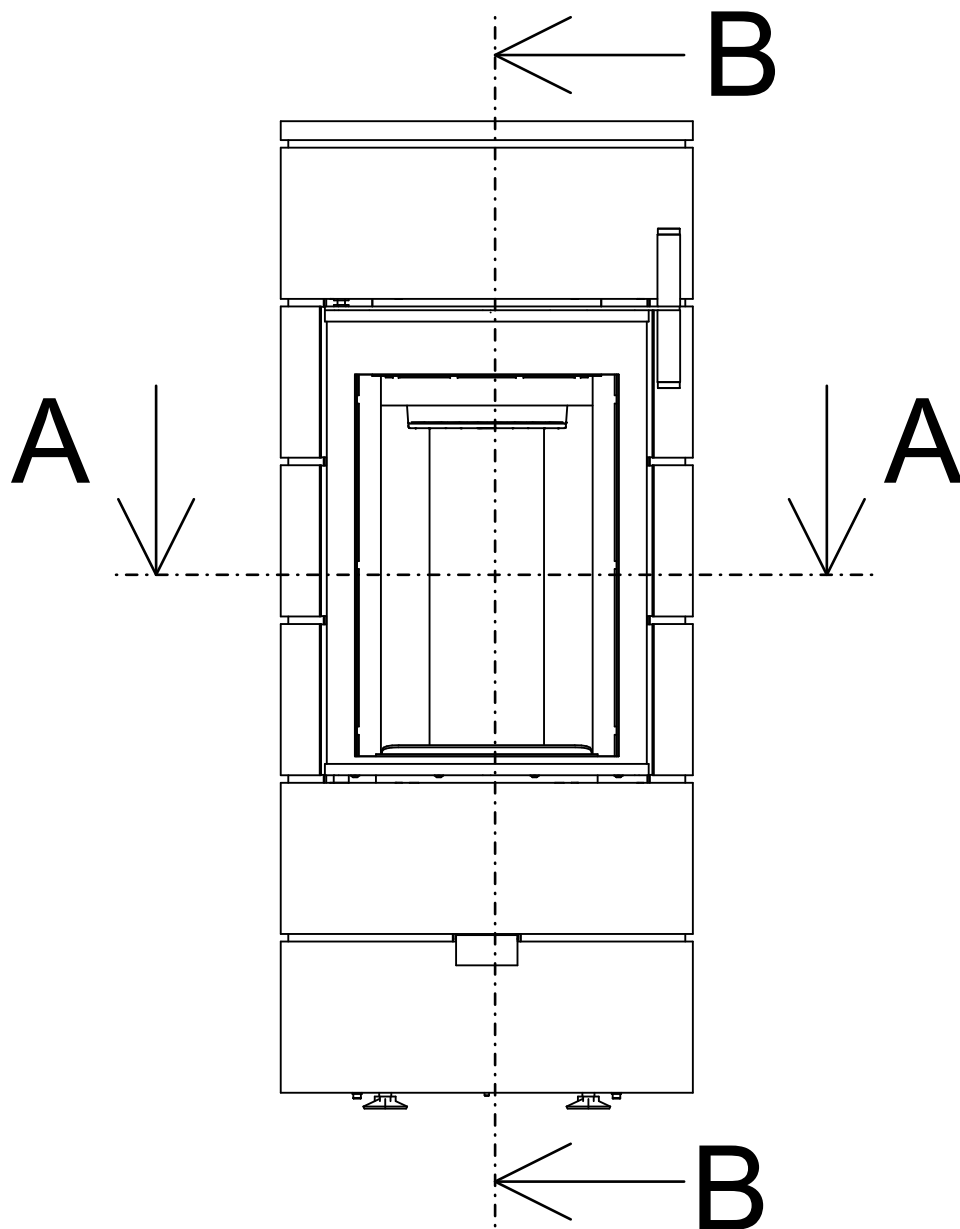

Bemerkungen

Rondotherm Titan
Mini Schnittangaben

Eigentumsvorbehalt

Dieses Dokument ist Eigentum der Firma Cera Design by Am langen Graben 28 52353 Düren. Jegliche Form der Eigennutzung, Vervielfältigung oder Weitergabe an Dritte ist verboten, gemäß § 18 UWG.

Cera Design by
Am langen Graben 28
52353 Düren

Britta v. Fasch

Gezeichnet

Geprüft

Maßstab

1 : 10

Einheit

cm

Objekt

Projekt

Rondotherm Titan Mini und Midi