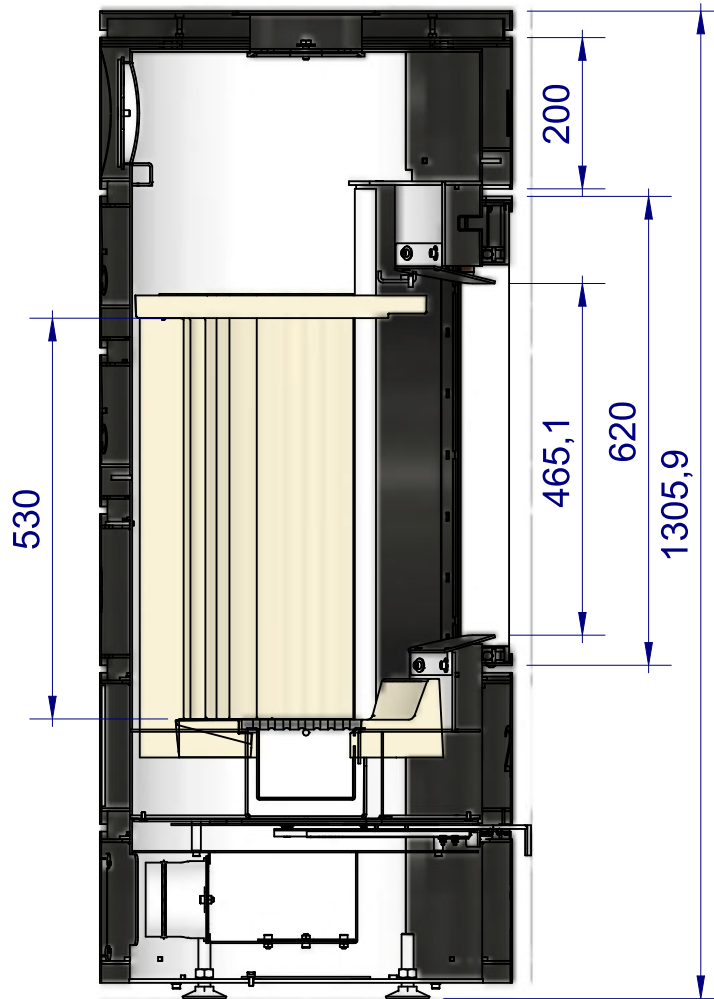

Schnitt B - B

Bemerkungen

Rondotherm Titan
Mini - Seitenschnitt

Eigentumsvorbehalt

Dieses Dokument ist Eigentum der Firma Cera Design by Am langen Graben 28 52353 Düren. Jegliche Form der Eigennutzung, Vervielfältigung oder Weitergabe an Dritte ist verboten, gemäß § 18 UWG.

Cera Design by
Am langen Graben 28
52353 Düren

by
Britta v. Fasch

Gezeichnet

Geprüft

Objekt

Maßstab

1 : 10

Projekt

Rondotherm Titan Mini und Midi

Einheit

cm