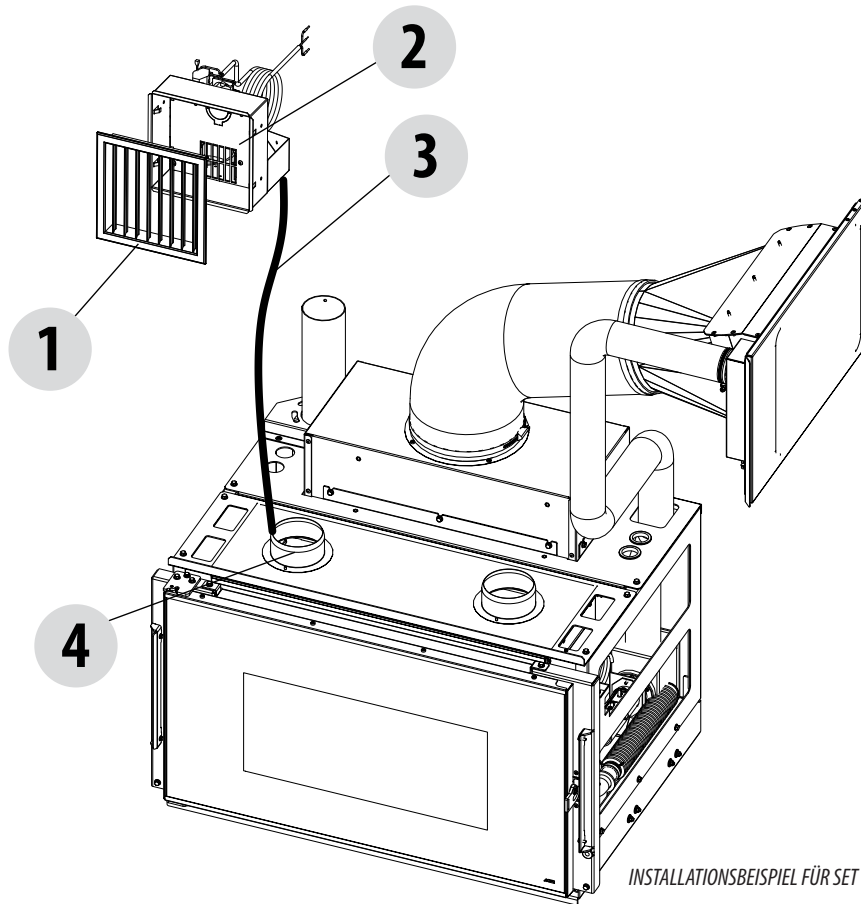

VIVO 90 COMFORT AIR 9 M1 mit KIT COMFORT AIR BASIC

INSTALLATIONSBEISPIEL FÜR SET COMFORT AIR BASIC

- 1 - MULTIDIREKTIONALER LUFTVERTEILER
- 2 - GEBLÄSEINHEIT
- 3 - ROHR D. 100
- 4 - FLANSCH FÜR DEN ANSCHLUSS DES ROHRS D. 100