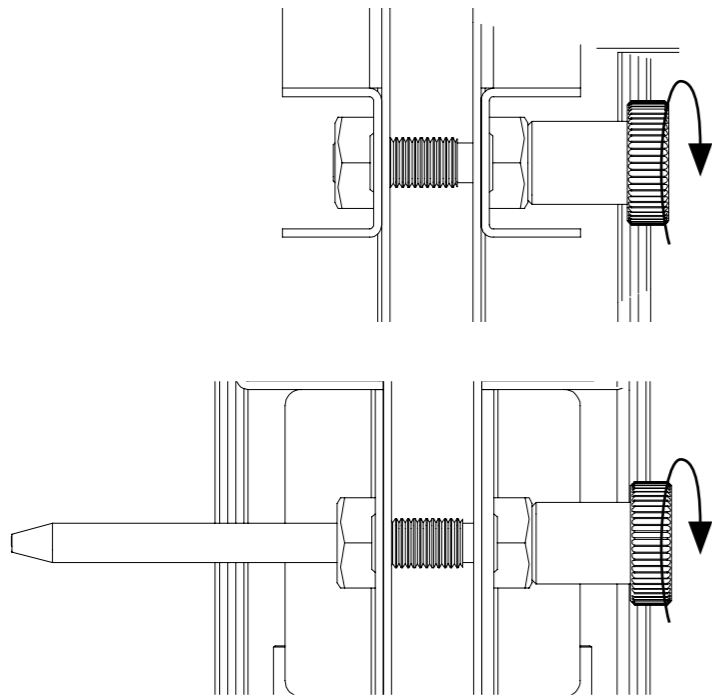

# MONTAGE

1

! Falls Du Deinen G32 oder G16 mit einem weiteren Modul verbinden möchtest, benötigst Du keine Schraubenverlängerung für die obere Verbindung.

! When connecting a module to your G32 or G16 do not use screw extenders on the upper connection.

2

3

4

! Die Schrauben werden eventuell nicht direkt auf der gleichen Höhe sein, wie die Verbindungslöcher des nebenstehenden Moduls. Schiebe die Module so nah zusammen, wie möglich, bevor Du sie in der Höhe ausrichtest.

! The screws may not line up with the holes completely at first, that is ok. It is important to move the modules as close together as possible before leveling the module.

5

! Nutze die roten Drehräder, um die Module gegenseitig auszurichten.  
! Use the red wheels to level the modules with one another.

7

6

! Drehe die Schrauben erst handfest an, bevor Du sie mit dem Sechskantschlüssel festziehst.  
! First tighten the screws by hand and then snug them up with the hex key.

8

Scanne oder klicke auf den QR-Code, um zu den anderen Aufbauanleitungen der Module unserer Plattform zu gelangen.