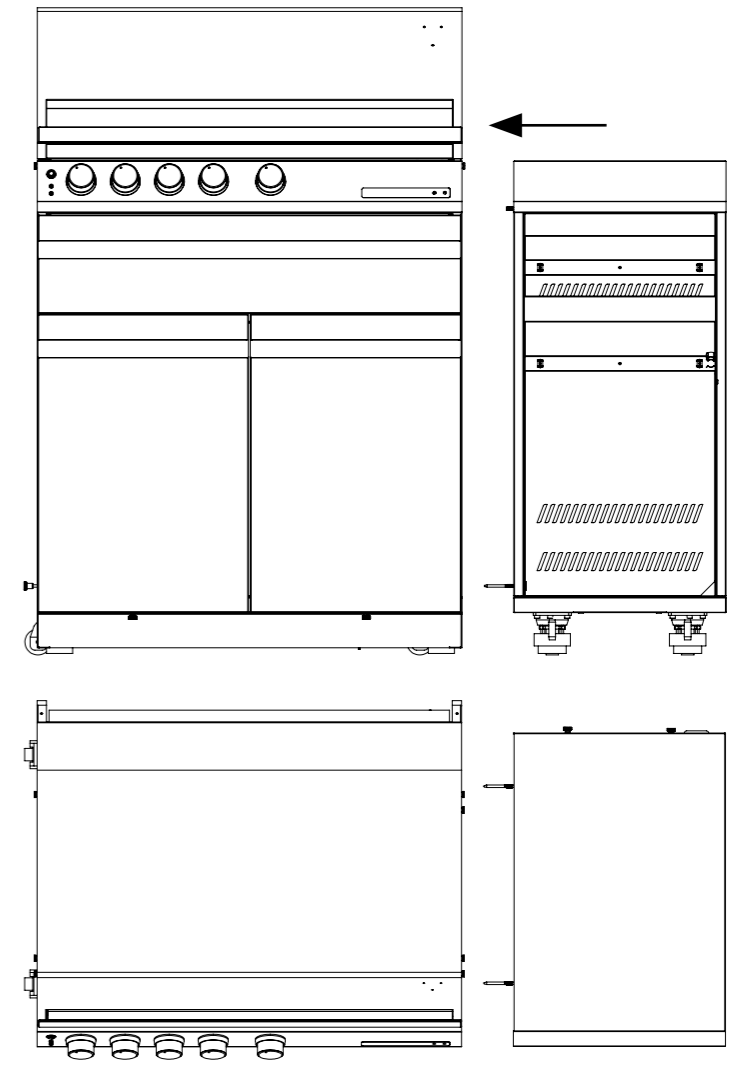

# MONTAGE

1

! Falls Du Deinen G32 oder G16 mit einem weiteren Modul verbinden möchtest, benötigst Du keine Schraubenverlängerung für die obere Verbindung.

! When connecting a module to your G32 or G16 do not use screw extenders on the upper connection.

2

3

4

! Die Schrauben werden eventuell nicht direkt auf der gleichen Höhe sein, wie die Verbindungslöcher des nebenstehenden Moduls. Schiebe die Module so nah zusammen, wie möglich, bevor Du sie in der Höhe ausrichtest.