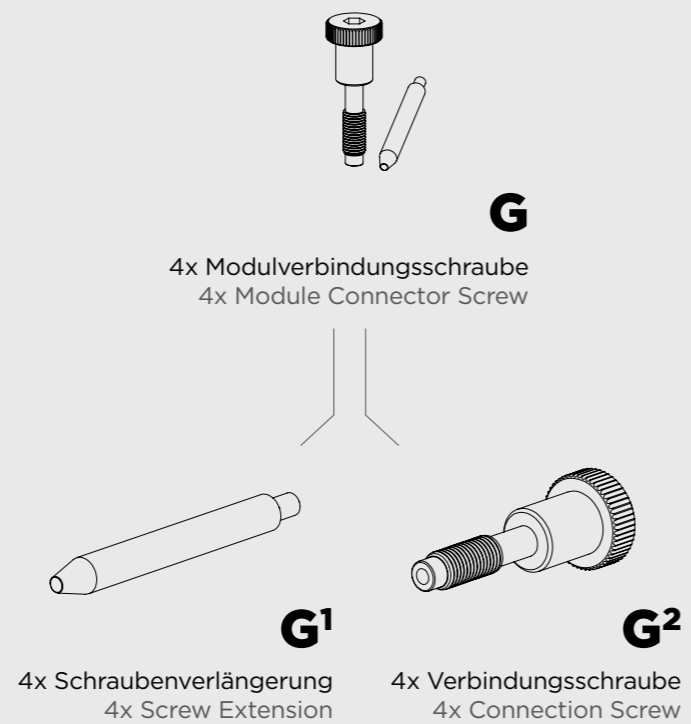

# MODULVERBINDUNG

---

## MONTAGEANLEITUNG

Schraubenset für die Verbindung Deiner Module  
Screw set for connecting your modules.

# LIEFERUMFANG

Hier ist eine Zubehörliste, mit Teilen, die zur Modulverbindung gehören. Check die Lieferung zur Sicherheit kurz durch und verwende die mitgelieferten Schrauben.

Here is a list of parts that belong to your module connection. Quickly check that all the pieces are there and use the screws supplied.

# MONTAGE

1

! Falls Du Deinen G32 oder G16 mit einem weiteren Modul verbinden möchtest, benötigst Du keine Schraubenverlängerung für die obere Verbindung.

! When connecting a module to your G32 or G16 do not use screw extenders on the upper connection.