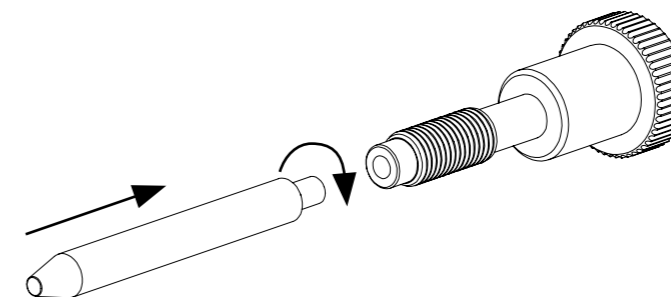

## MONTAGEANLEITUNG

Schraubenset für die Verbindung Deiner Module  
Screw set for connecting your modules.

# LIEFERUMFANG

Hier ist eine Zubehörliste, mit Teilen, die zur Modulverbindung gehören. Check die Lieferung zur Sicherheit kurz durch und verwende die mitgelieferten Schrauben.

Here is a list of parts that belong to your module connection. Quickly check that all the pieces are there and use the screws supplied.

# MONTAGE

1

! Falls Du Deinen G32 oder G16 mit einem weiteren Modul verbinden möchtest, benötigst Du keine Schraubenverlängerung für die obere Verbindung.

! When connecting a module to your G32 or G16 do not use screw extenders on the upper connection.