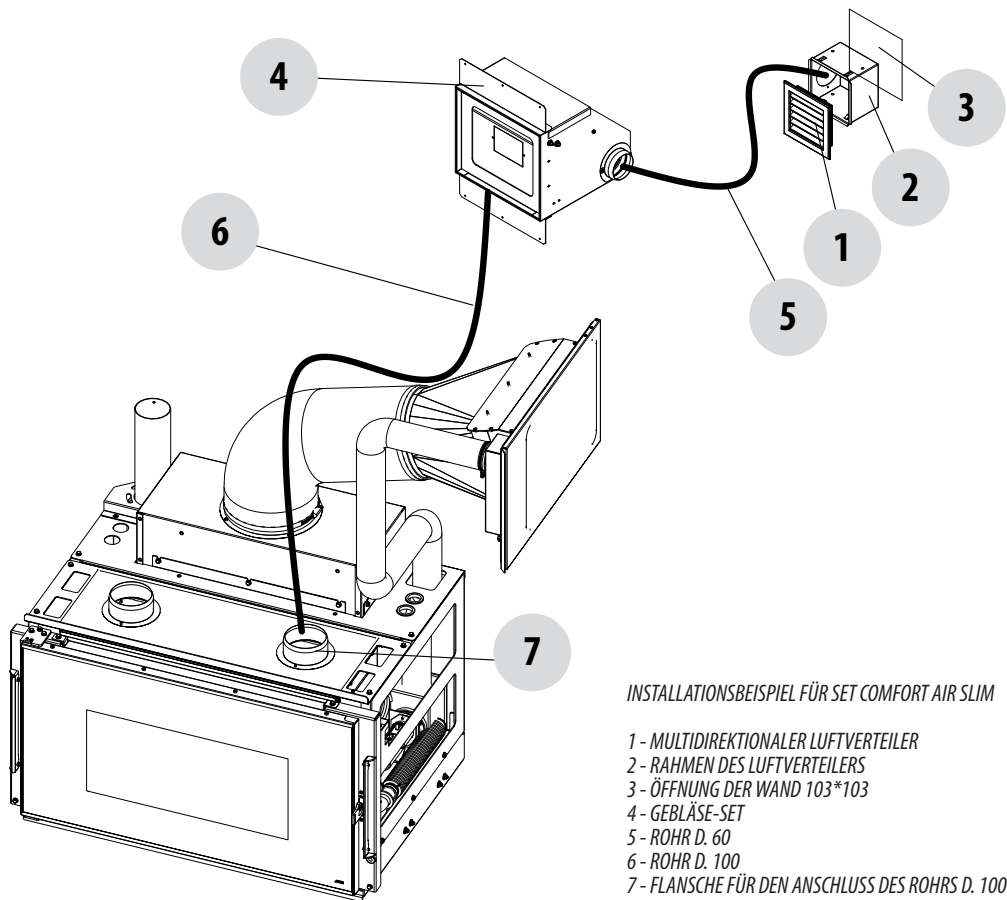

VIVO 90 COMFORT AIR 9 M1 mit KIT COMFORT AIR SLIM

INSTALLATIONSBEISPIEL FÜR SET COMFORT AIR SLIM

- 1 - MULTIDIREKTIONALER LUFTVERTEILER
- 2 - RAHMEN DES LUFTVERTEILERS
- 3 - ÖFFNUNG DER WAND 103*103
- 4 - GEBLÄSE-SET
- 5 - ROHR D. 60
- 6 - ROHR D. 100
- 7 - FLANSCH FÜR DEN ANSCHLUSS DES ROHRS D. 100