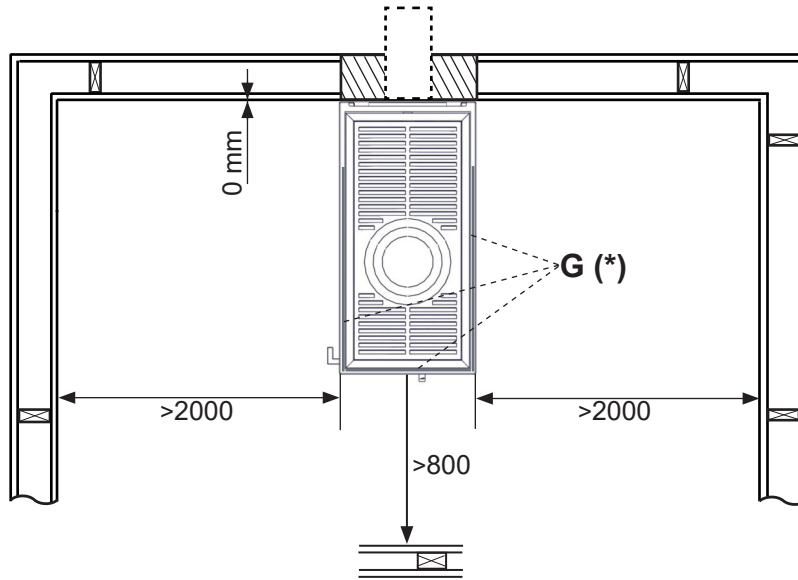

Safety distances

GENEVE P LOW

Nordpeis

- = Brannmur / Brandmur / Firewall / Hitzenschutzwand / Mur pare-feu / Parete non combustibile / Palomuuri
- = Brennbar materiale / Brännbart material / Combustible material / Brennbares Material / Matériaux combustibles / Parete combustibile / Tulenarka materiaali

(*) **G** = glass side / glassidan / sivulasit /