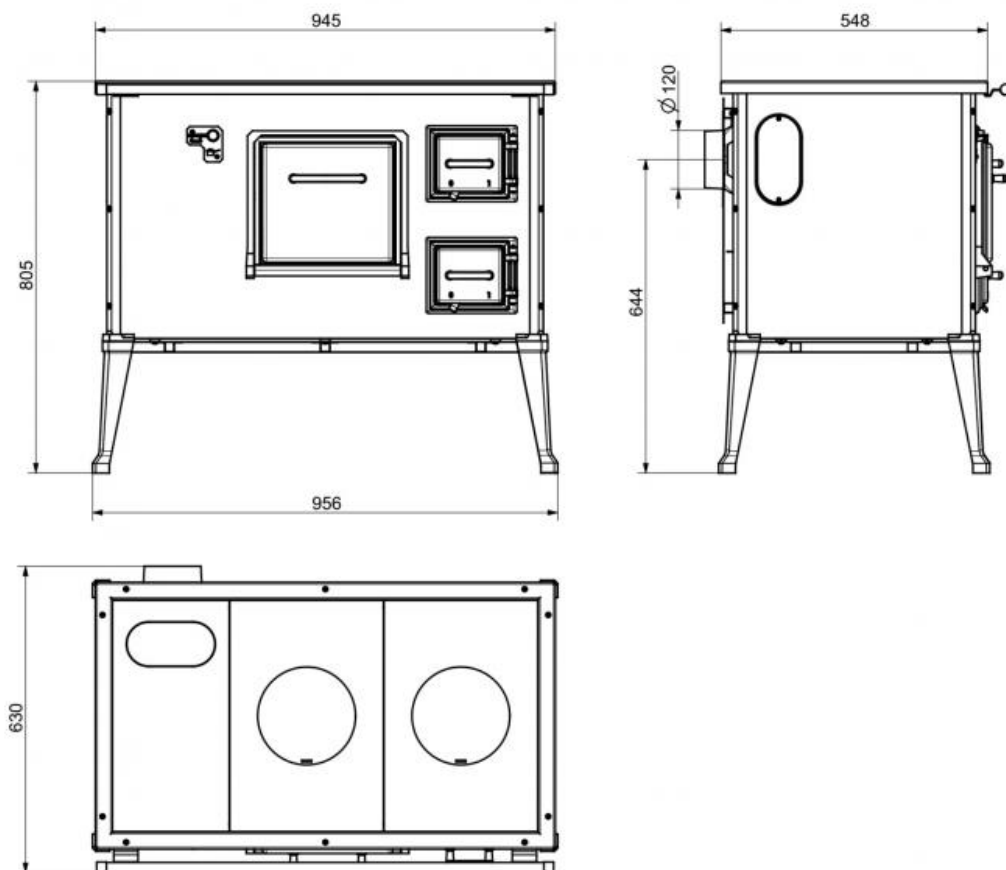

## Westminster Nostalgieherd Rustika

Mit dem Westminster Rustika zaubern Sie einen Hauch nostalgisches Flair in Ihre Küche. Der massive Herdrahmen, die Gussplatte mit Kochlochdeckel, das emaillierte Bratrohr und der schamottierte Brennraum sorgen für reichlich Funktionalität und pures Kochvergnügen. Der Rustica verfügt über Anschlußmöglichkeit links und rechts jeweils seitlich, hinten und oben und ist in rechterund linker Ausführung bestellbar. Für noch mehr Komfort bieten wir als Zubehör eine praktische, verchromte Herdstange an.

# TECHNISCHE DATEN

Artikelnummer	W20001271000 / W20001271100
EAN-Code-Nr.	4025144127365 (re) / 4025144127372 (li)
Zulassung	2. Stufe BlmSchV, CE, VKF
CO Zertifikat	Aachen, München, Regensburg
Nennwärmeleistung kW	6
Wärmeleistungsbereich kW	3,0-6,1
Raumheizvermögen bei Dauerheizung m3	165/95/65
Raumheizvermögen bei Zeitheizung m3	116/69/47
Abgasanschluss Durchmesser mm	120
Maße HxBxT in mm:	805x945x630
Herdplatte B x T mm	870x475
Feuerraum B x T mm	180x375
Feuerraumhöhe (Herdplatte/Rost) min./max. mm	150
Heiztüröffnung B x H mm	140x122
Bratrohr B x H x T mm	245x200x485
Abgasmassenstrom g/s	16,6
Abgastemperatur am Abgasstutzen °C	136
Notwendiger Förderdruck bei NWL in Pa	12
Brennstoffe	Scheitholz, Holzbriketts
Fußboden bis Mitte Abgasrohr hinten/seitl. mm (a1/a2)	644
Herdstange	Sonderzubehör
Abstandsverbindung Breite mm	nicht lieferbar
Abstand zu brennbaren Bauteilen hinten mm	250
Abstand zu brennbaren Bauteilen seitlich mm	500
Gewicht netto kg	95