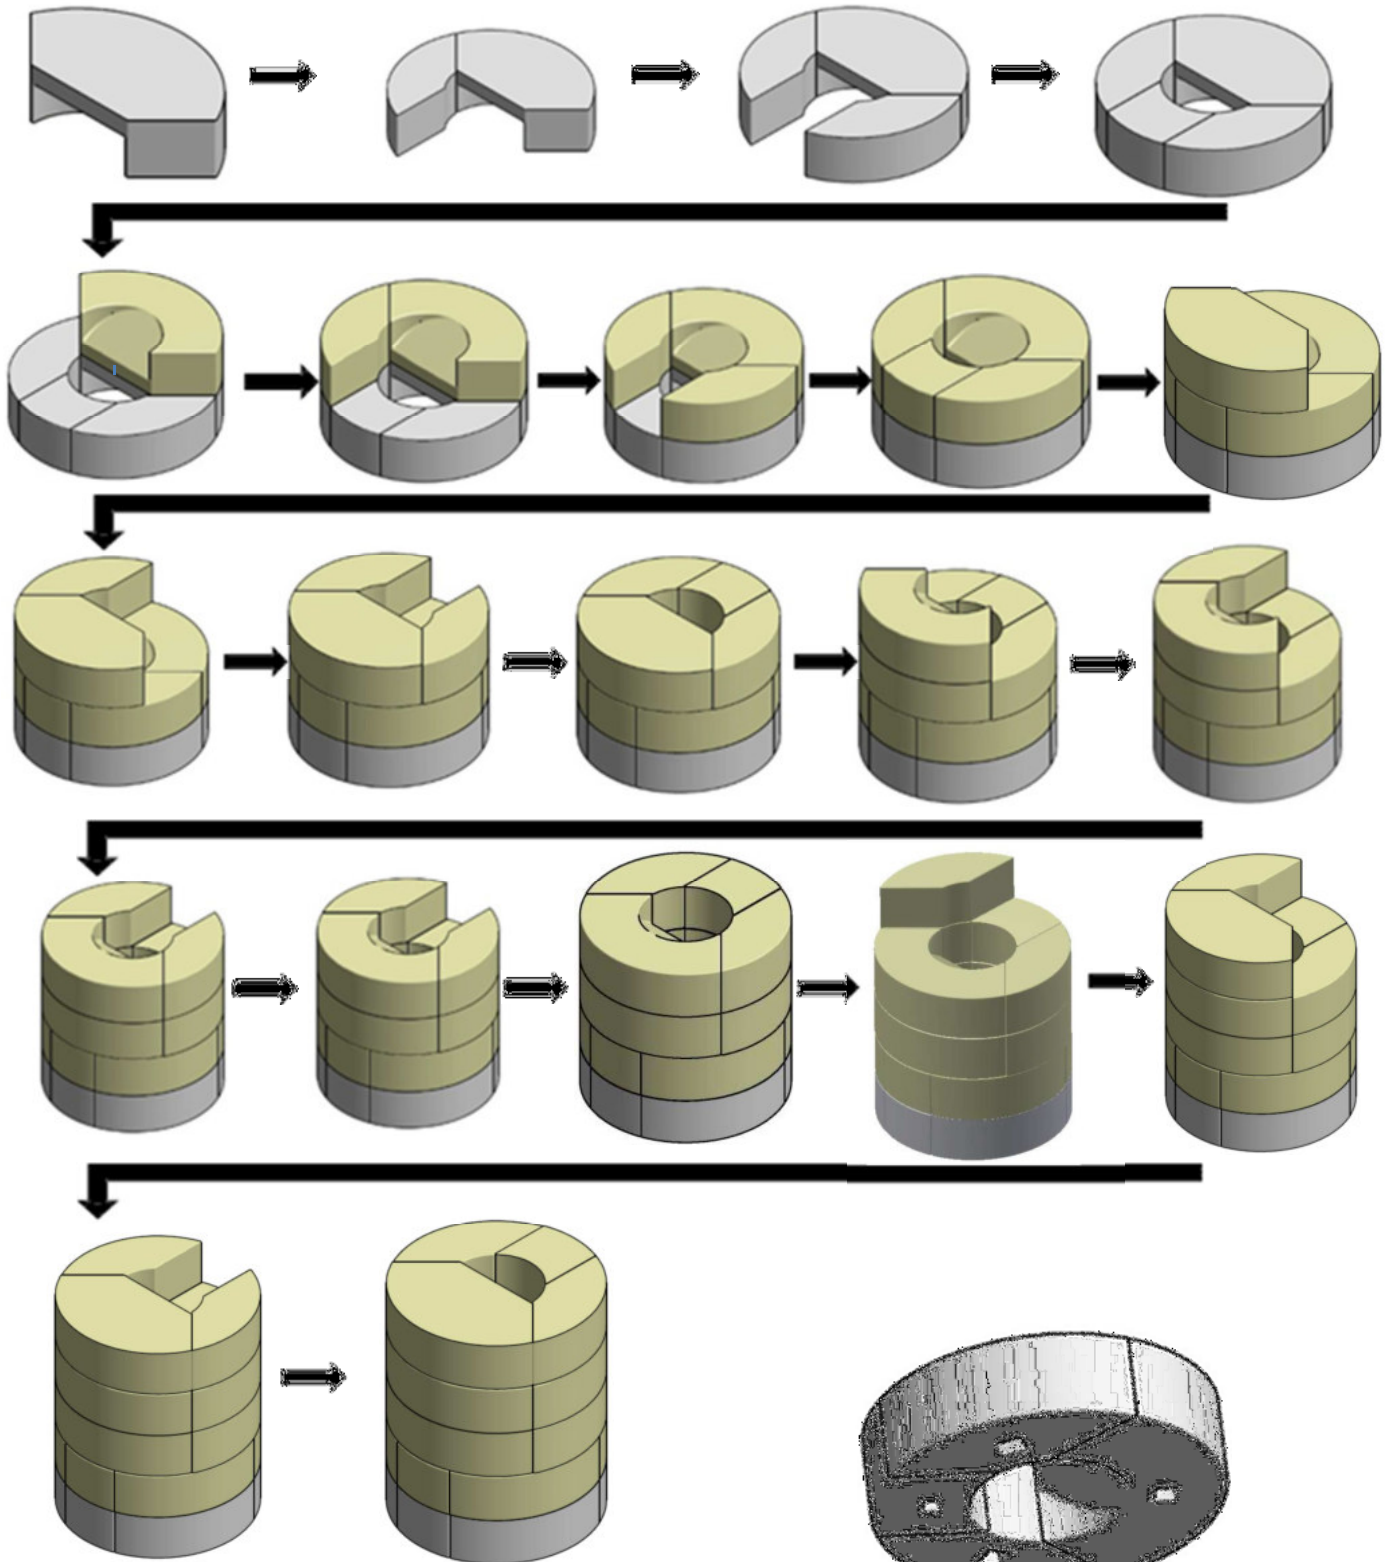

Rondotherm XL Speichersteine

Bitte die weißen Speichersteine zuerst auflegen mit den Löchern nach unten.

Erste Lage Ansicht von unten.