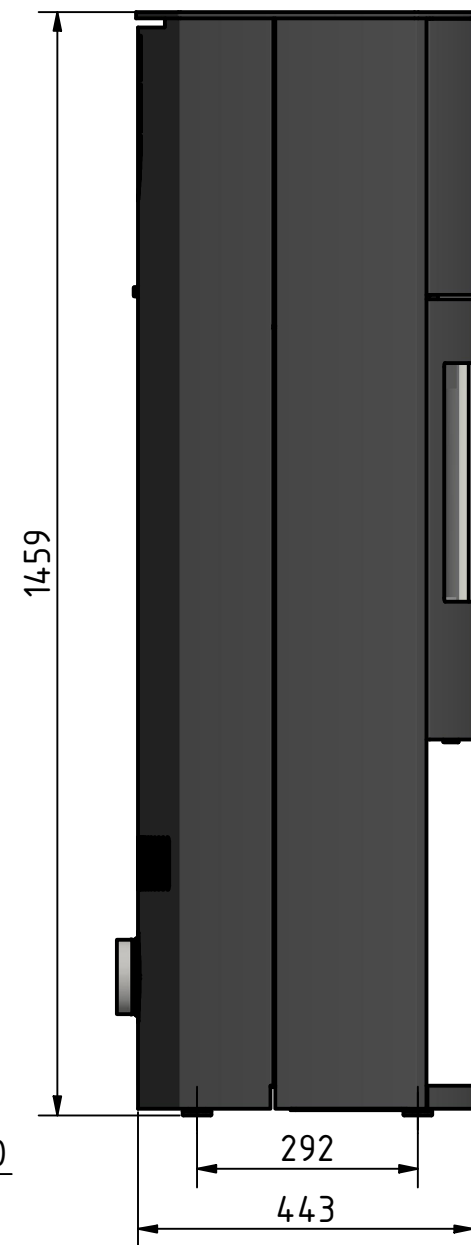

 <i>by Britta v. Tusch</i>		
Kaminofen Genius		
GE_9000		
alle Maße in mm	A3	Version: 1

Vorne

Seite

Hinten

Rauchrohranschluss Ø150

Verbrennungsluft Ø100

Verbrennungsluft Ø100

Zuluft Hinten 900444

Oben

Unten

 <i>by Britta v. Fasch</i>		
Genius Zuluft Hinten		
GE_900444		
alle Maße in mm	A3	Version: 1