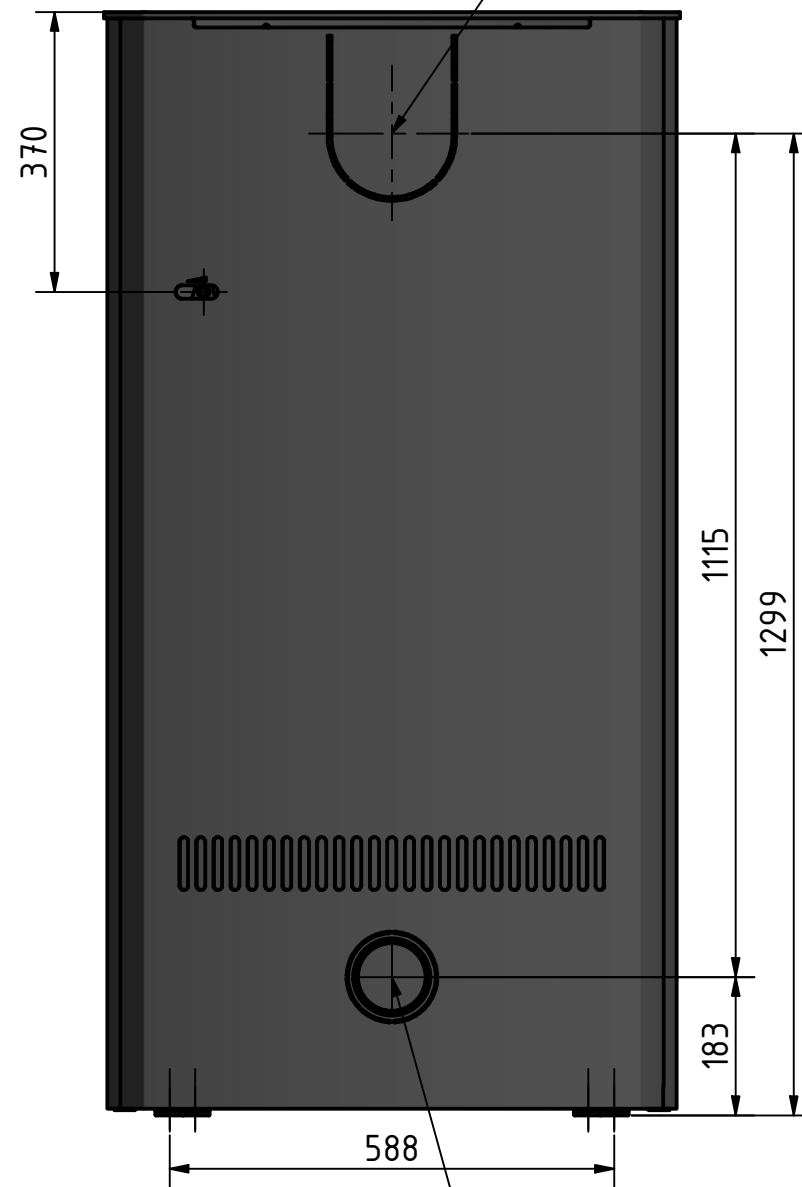

 <i>by Britta v. Tusch</i>		
Kaminofen Genius		
GE_9000		
alle Maße in mm	A3	Version: 1

Vorne

Seite

Hinten

Rauchrohranschluss Ø150

Verbrennungsluft Ø100

Verbrennungsluft Ø100

Zuluft Hinten 900444

Oben

Unten

 <i>by Britta v. Fasch</i>		
Genius Zuluft Hinten		
GE_900444		
alle Maße in mm	A3	Version: 1