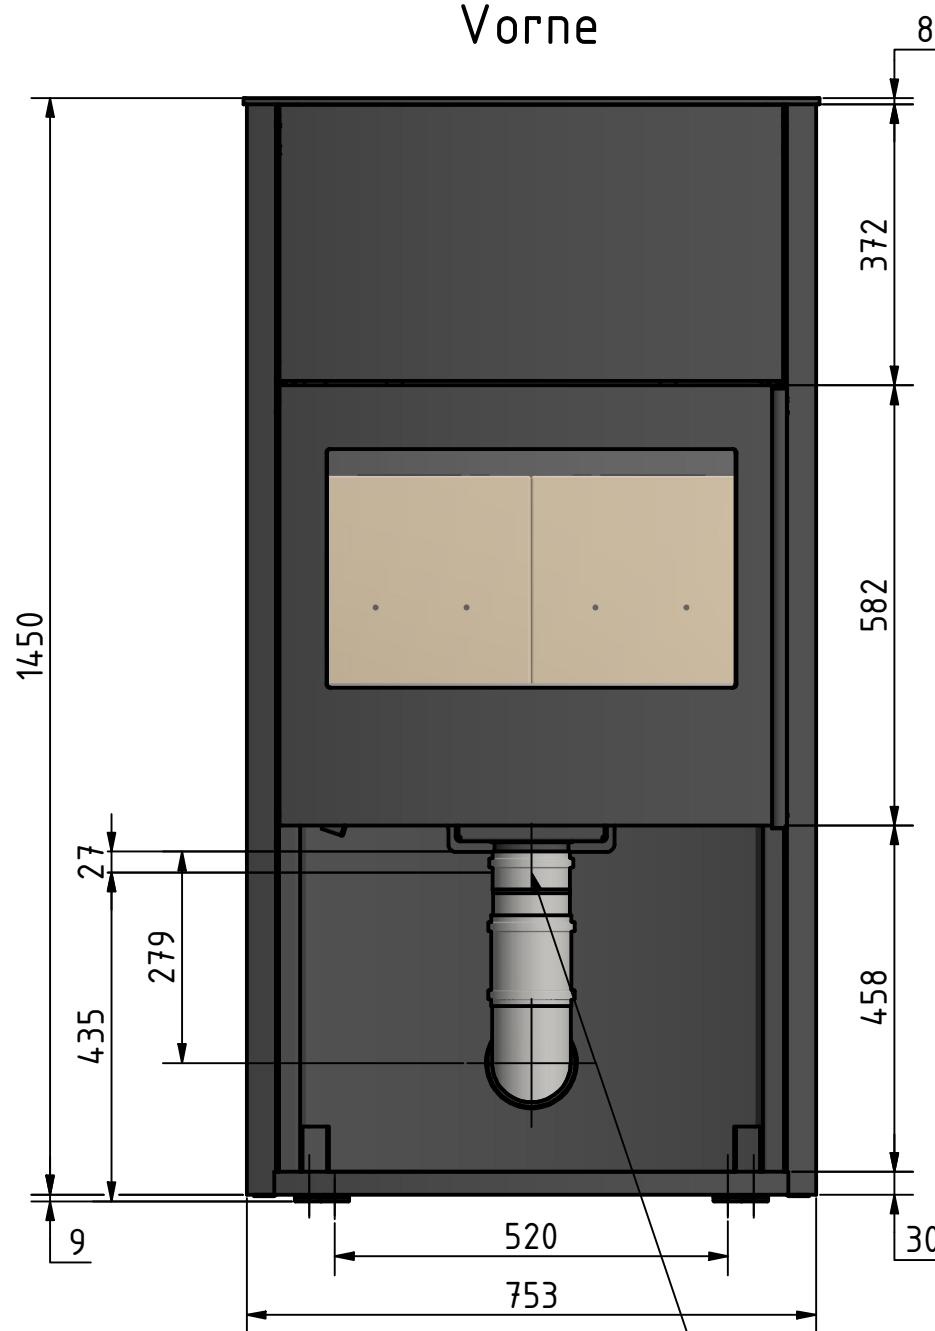

 <i>by Britta v. Tusch</i>		
Kaminofen Genius		
GE_9000		
alle Maße in mm	A3	Version: 1

Vorne

Seite

Hinten

Rauchrohranschluss Ø150

Verbrennungsluft Ø100

Verbrennungsluft Ø100

Zuluft Hinten 900444

Oben

Unten

 <i>by Britta v. Fasch</i>		
Genius Zuluft Hinten		
GE_900444		
alle Maße in mm	A3	Version: 1