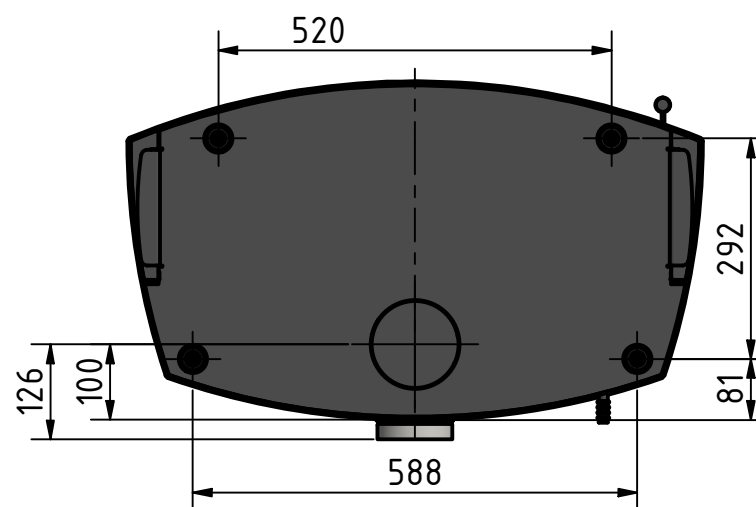

 <i>by Britta v. Tusch</i>		
Kaminofen Genius		
GE_9000		
alle Maße in mm	A3	Version: 1

Vorne

Seite

Hinten

Rauchrohranschluss Ø150

Verbrennungsluft Ø100

Verbrennungsluft Ø100

Zuluft Hinten 900444

Oben

Unten

 <i>by Britta v. Fasch</i>		
Genius Zuluft Hinten		
GE_900444		
alle Maße in mm	A3	Version: 1