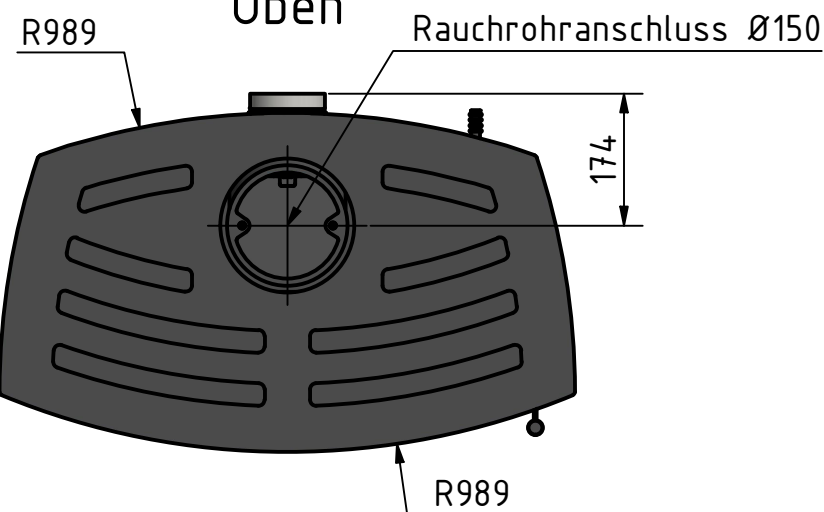

 <i>by Britta v. Tusch</i>		
Kaminofen Genius		
GE_9000		
alle Maße in mm	A3	Version: 1

Vorne

Seite

Hinten

Rauchrohranschluss Ø150

Verbrennungsluft Ø100

Verbrennungsluft Ø100

Zuluft Hinten 900444

Oben

Unten

 <i>by Britta v. Fasch</i>		
Genius Zuluft Hinten		
GE_900444		
alle Maße in mm	A3	Version: 1