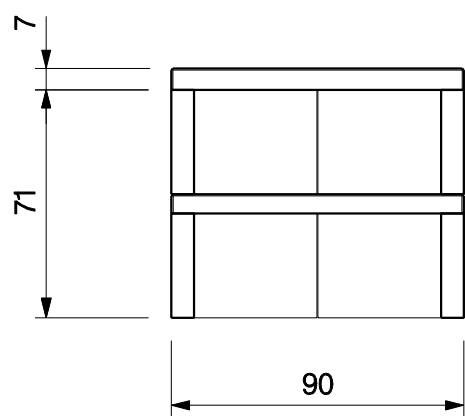

MODULO 90X70 Lavoro

cod. 80 300 9160 piano rosso - E2 1651 b

cod. 80 300 4810 piano grigio - E2 1651 b

1 - MODULO LAVORO

2 - MODULO LAVORO

3 - MODULO LAVORO

4 - MODULO LAVORO