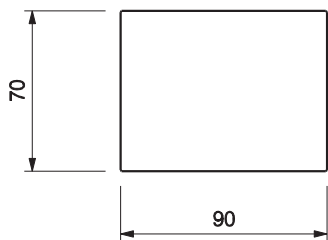

MODULO 90X70 Lavoro

cod. 80 300 9160 piano rosso - E2 1651 b

cod. 80 300 4810 piano grigio - E2 1651 b

1 - MODULO LAVORO

2 - MODULO LAVORO

3 - MODULO LAVORO

4 - MODULO LAVORO