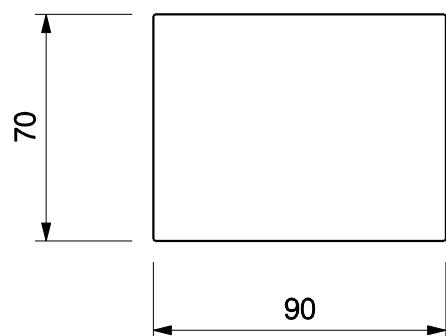

MODULO 90X70 Lavoro

cod. 80 300 9160 piano rosso - E2 1651 b

cod. 80 300 4810 piano grigio - E2 1651 b

1 - MODULO LAVORO

2 - MODULO LAVORO

3 - MODULO LAVORO

4 - MODULO LAVORO