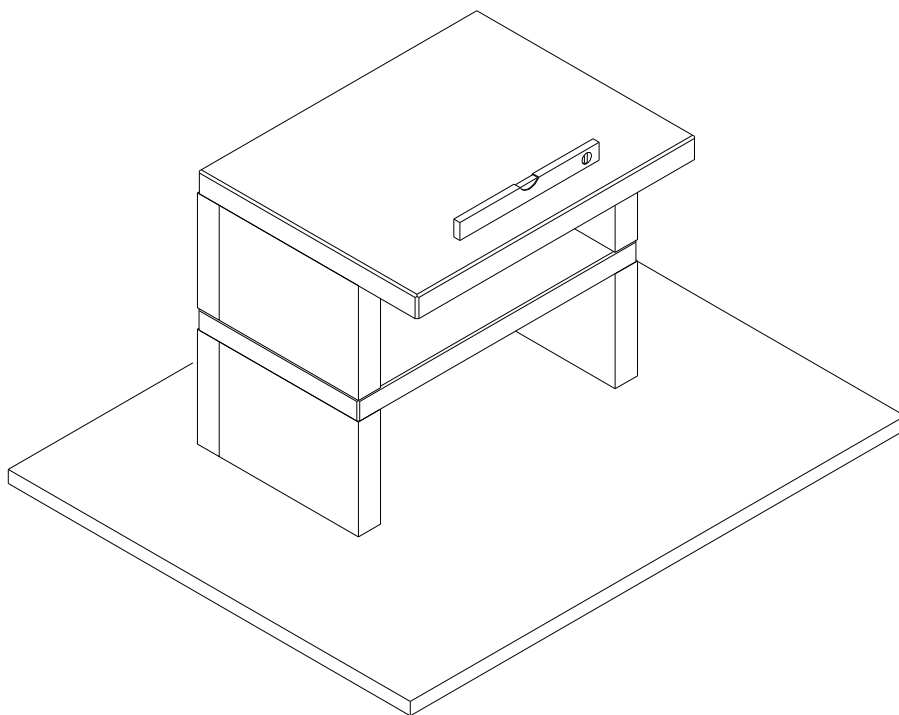

MODULO 90X70 Lavoro

cod. 80 300 9160 piano rosso - E2 1651 b

cod. 80 300 4810 piano grigio - E2 1651 b

1 - MODULO LAVORO

2 - MODULO LAVORO

3 - MODULO LAVORO

4 - MODULO LAVORO