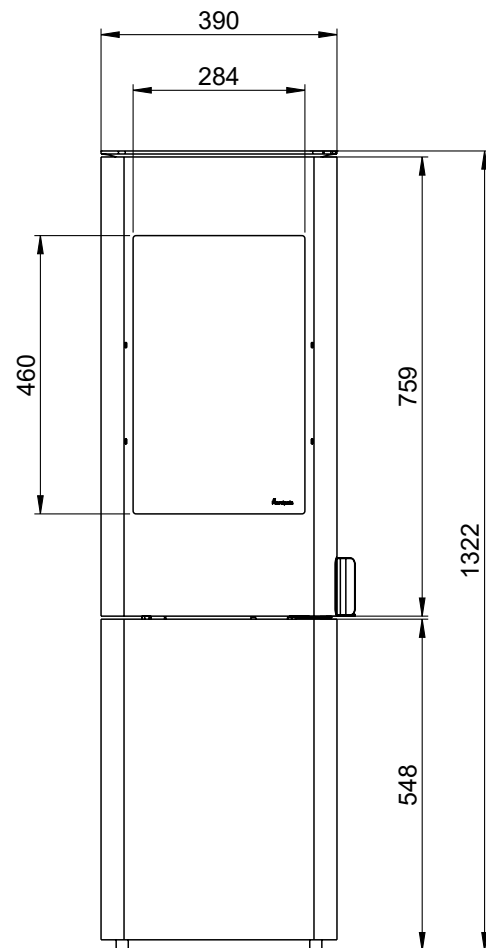

Measurements

YOU STEEL

Nordpeis

Safety distances

YOU

Nordpeis

-  = Brannmur / Brandmur / Firewall / Hitzenschutzwand / Mur pare-feu / Parete non combustibile / Palomuri
 = Brennbar materiale / Brännbart material / Combustible material / Brennbares Material / Matériaux combustibles / Parete combustibile / Tulenarka materiaali