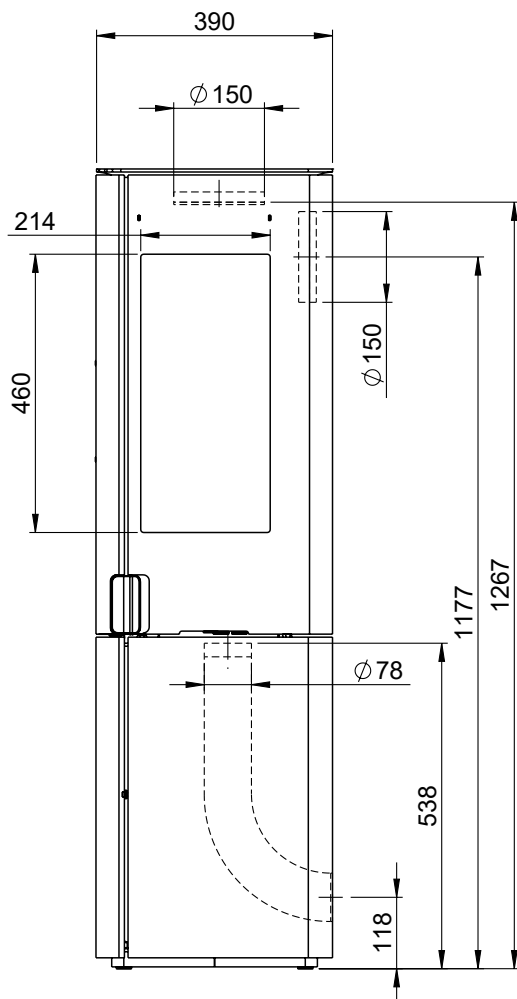

Measurements

YOU STEEL

Nordpeis

Safety distances

YOU

Nordpeis

-  = Brannmur / Brandmur / Firewall / Hitzenschutzwand / Mur pare-feu / Parete non combustibile / Palomuri
 = Brennbar materiale / Brännbart material / Combustible material / Brennbares Material / Matériaux combustibles / Parete combustibile / Tulenarka materiaali