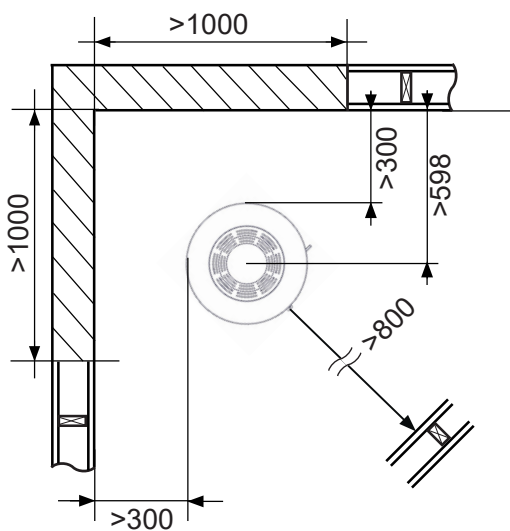

NO * = Kun med isolert pipe

SE * = Endast med isolerad skorsten

FI * = Vain eristettyä savupiippua käytettäessä

EN * = Only applicable with insulated chimney

DE * = Nur mit isoliertem Abgasrohr anwendbar

FR * = Uniquement pour les installations en conduits isolés