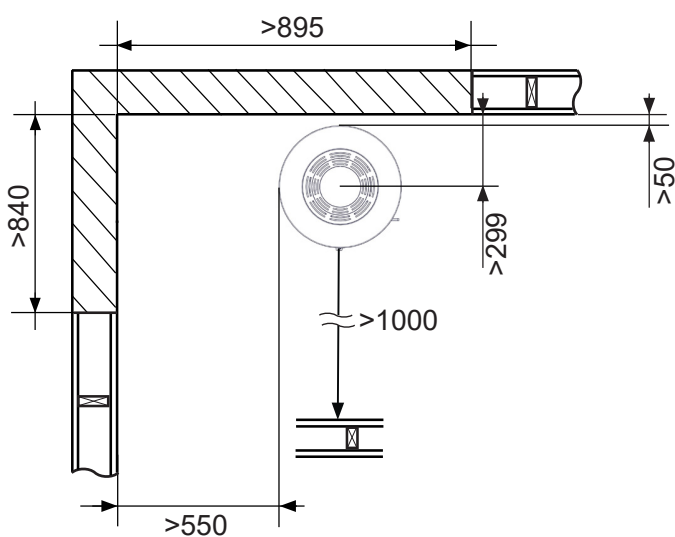

NO * = Kun med isolert pipe

SE * = Endast med isolerad skorsten

FI * = Vain eristettyä savupiippua käytettäessä

EN * = Only applicable with insulated chimney

DE * = Nur mit isoliertem Abgasrohr anwendbar

FR * = Uniquement pour les installations en conduits isolés