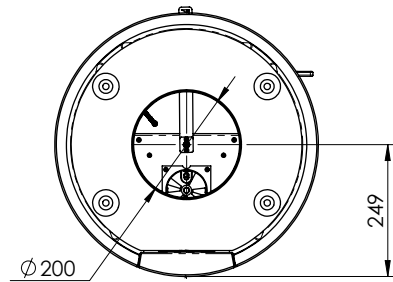

Measurements

ORIGO EXCLUSIVE COLORADO

 Nordpeis

Safety distances

ORIGO EXCLUSIVE COLORADO

 Nordpeis

-  = Brannmur / Brandmur / Firewall / Hitzenschutzwand / Mur pare-feu / Parete non combustibile / Palomuri
 = Brennbart materiale / Brännbart material / Combustible material / Brennbares Material / Matériaux combustibles / Parete combustibile / Tulenarka materiaali