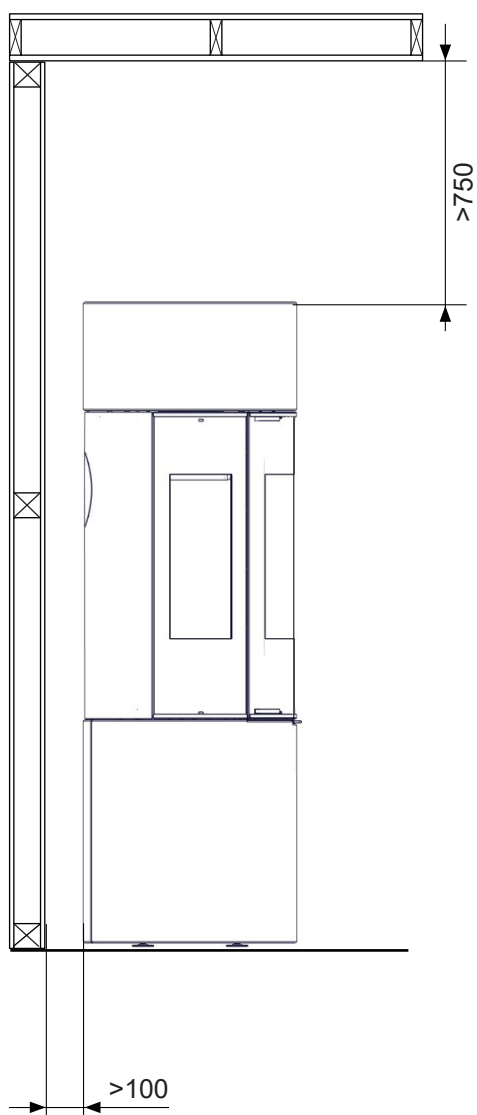

28-ORIGE-090 Origo glass floor clear 50 cm