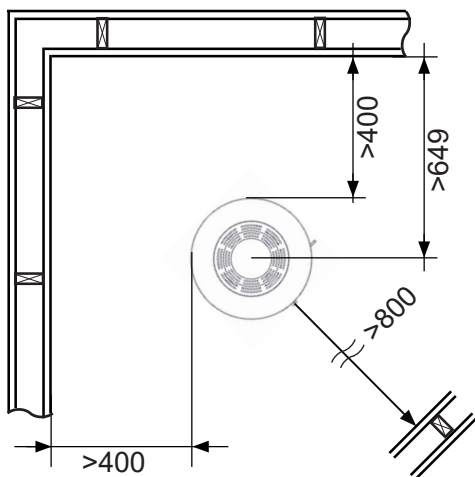

Measurements

ORIGO EXCLUSIVE COLORADO

 Nordpeis

Safety distances

ORIGO EXCLUSIVE COLORADO

 Nordpeis

-  = Brannmur / Brandmur / Firewall / Hitzenschutzwand / Mur pare-feu / Parete non combustibile / Palomuri
 = Brennbart materiale / Brännbart material / Combustible material / Brennbares Material / Matériaux combustibles / Parete combustibile / Tulenarka materiaali