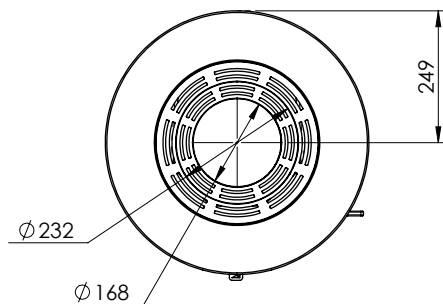

Measurements

ORIGO EXCLUSIVE COLORADO

 Nordpeis

Safety distances

ORIGO EXCLUSIVE COLORADO

 Nordpeis

-  = Brannmur / Brandmur / Firewall / Hitzenschutzwand / Mur pare-feu / Parete non combustibile / Palomuri
 = Brennbart materiale / Brännbart material / Combustible material / Brennbares Material / Matériaux combustibles / Parete combustibile / Tulenarka materiaali