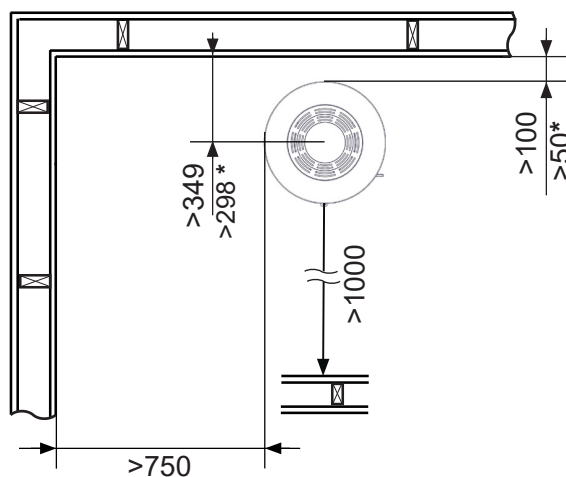

Measurements

ORIGO EXCLUSIVE COLORADO

 Nordpeis

Safety distances

ORIGO EXCLUSIVE COLORADO

 Nordpeis

-  = Brannmur / Brandmur / Firewall / Hitzenschutzwand / Mur pare-feu / Parete non combustibile / Palomuri
 = Brennbart materiale / Brännbart material / Combustible material / Brennbares Material / Matériaux combustibles / Parete combustibile / Tulenarka materiaali