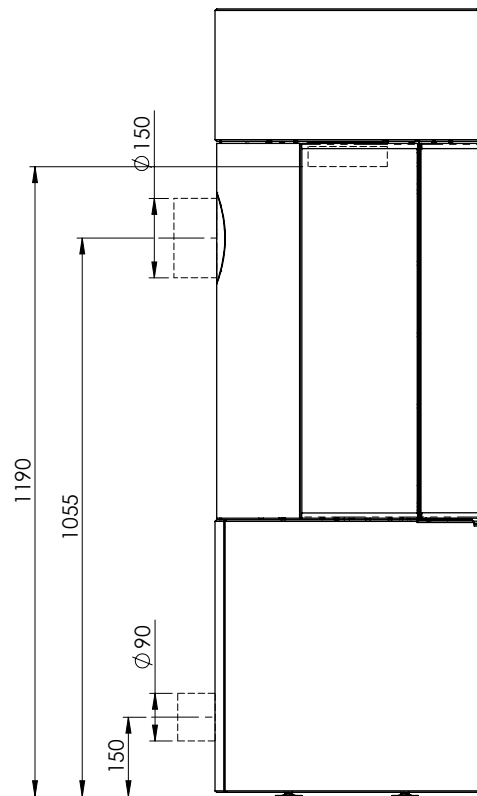

Measurements

ORIGO EXCLUSIVE COLORADO

 Nordpeis

Safety distances

ORIGO EXCLUSIVE COLORADO

 Nordpeis

-  = Brannmur / Brandmur / Firewall / Hitzenschutzwand / Mur pare-feu / Parete non combustibile / Palomuri
 = Brennbart materiale / Brännbart material / Combustible material / Brennbares Material / Matériaux combustibles / Parete combustibile / Tulenarka materiaali

28-ORIGE-090 Origo glass floor clear 50 cm